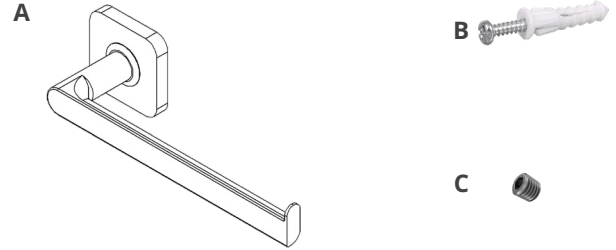

FINISHES

Parts included	Qty
A. Towel Bar	1
B. Screw & Wall Anchors	2
C. Set Screw	1
D. Allen Key	1
E. Bracket	1

Model #	Description	Finish	Weight (lb)	WxHxD (mm)	WxHxD (inches)	Metal Type
V71323	Vapor 8" Towel Bar	Chrome	0.88	236 x 60 x 69	9 1/4 x 2 3/8 x 2 3/4	Brass
V71324	Vapor 8" Towel Bar	Brushed Nickel	0.88	236 x 60 x 69	9 1/4 x 2 3/8 x 2 3/4	Brass
V71325	Vapor 8" Towel Bar	Matte Black	0.88	236 x 60 x 69	9 1/4 x 2 3/8 x 2 3/4	Brass

FINITONS

Pièces incluses	Qty
A. Porte-serviettes	1
B. Vis & ancras murales	2
C. Vis de réglage	1
D. Clé Allen	1
E. Support	1

No de modèle	Description	Finition	Poids (lb)	LxHxP (mm)	LxHxP (inches)	Type de métal
V71323	Vapor 8" Porte-serviettes	Chrome	0.88	236 x 60 x 69	9 1/4 x 2 3/8 x 2 3/4	Laiton
V71324	Vapor 8" Porte-serviettes	Nickel Brossé	0.88	236 x 60 x 69	9 1/4 x 2 3/8 x 2 3/4	Laiton
V71325	Vapor 8" Porte-serviettes	Noir Mat	0.88	236 x 60 x 69	9 1/4 x 2 3/8 x 2 3/4	Laiton