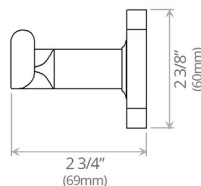

FINISHES

Parts included	Qty
A. Towel Bar	1
B. Screw & Wall Anchors	2
C. Set Screw	1
D. Allen Key	1
E. Bracket	1

Model #	Description	Finish	Weight (lb)	WxHxD (mm)	WxHxD (inches)	Metal Type
V71323	Vapor 8" Towel Bar	Chrome	0.88	236 x 60 x 69	9 1/4 x 2 3/8 x 2 3/4	Brass
V71324	Vapor 8" Towel Bar	Brushed Nickel	0.88	236 x 60 x 69	9 1/4 x 2 3/8 x 2 3/4	Brass
V71325	Vapor 8" Towel Bar	Matte Black	0.88	236 x 60 x 69	9 1/4 x 2 3/8 x 2 3/4	Brass

FINITONS

Pièces incluses	Qty
A. Porte-serviettes	1
B. Vis & ancras murales	2
C. Vis de réglage	1
D. Clé Allen	1
E. Support	1

No de modèle	Description	Finition	Poids (lb)	LxHxP (mm)	LxHxP (inches)	Type de métal
V71323	Vapor 8" Porte-serviettes	Chrome	0.88	236 x 60 x 69	9 1/4 x 2 3/8 x 2 3/4	Laiton
V71324	Vapor 8" Porte-serviettes	Nickel Brossé	0.88	236 x 60 x 69	9 1/4 x 2 3/8 x 2 3/4	Laiton
V71325	Vapor 8" Porte-serviettes	Noir Mat	0.88	236 x 60 x 69	9 1/4 x 2 3/8 x 2 3/4	Laiton