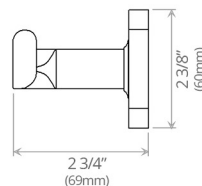

FINISHES

Parts included	Qty
A. Towel Bar	1
B. Screw & Wall Anchors	2
C. Set Screw	1
D. Allen Key	1
E. Bracket	1

Model #	Description	Finish	Weight (lb)	WxHxD (mm)	WxHxD (inches)	Metal Type
V71323	Vapor 8" Towel Bar	Chrome	0.88	236 x 60 x 69	9 1/4 x 2 3/8 x 2 3/4	Brass
V71324	Vapor 8" Towel Bar	Brushed Nickel	0.88	236 x 60 x 69	9 1/4 x 2 3/8 x 2 3/4	Brass
V71325	Vapor 8" Towel Bar	Matte Black	0.88	236 x 60 x 69	9 1/4 x 2 3/8 x 2 3/4	Brass

FINITONS

Pièces incluses	Qty
A. Porte-serviettes	1
B. Vis & ancras murales	2
C. Vis de réglage	1
D. Clé Allen	1
E. Support	1

No de modèle	Description	Finition	Poids (lb)	LxHxP (mm)	LxHxP (inches)	Type de métal
V71323	Vapor 8" Porte-serviettes	Chrome	0.88	236 x 60 x 69	9 1/4 x 2 3/8 x 2 3/4	Laiton
V71324	Vapor 8" Porte-serviettes	Nickel Brossé	0.88	236 x 60 x 69	9 1/4 x 2 3/8 x 2 3/4	Laiton
V71325	Vapor 8" Porte-serviettes	Noir Mat	0.88	236 x 60 x 69	9 1/4 x 2 3/8 x 2 3/4	Laiton