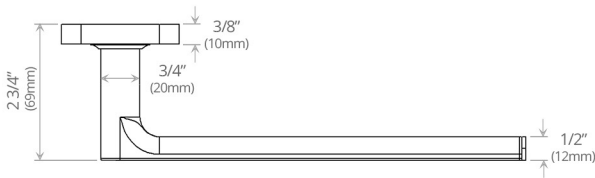

FINISHES

Parts included	Qty
A. Towel Bar	1
B. Screw & Wall Anchors	2
C. Set Screw	1
D. Allen Key	1
E. Bracket	1

Model #	Description	Finish	Weight (lb)	WxHxD (mm)	WxHxD (inches)	Metal Type
V71323	Vapor 8" Towel Bar	Chrome	0.88	236 x 60 x 69	9 1/4 x 2 3/8 x 2 3/4	Brass
V71324	Vapor 8" Towel Bar	Brushed Nickel	0.88	236 x 60 x 69	9 1/4 x 2 3/8 x 2 3/4	Brass
V71325	Vapor 8" Towel Bar	Matte Black	0.88	236 x 60 x 69	9 1/4 x 2 3/8 x 2 3/4	Brass

FINITONS

Pièces incluses	Qty
A. Porte-serviettes	1
B. Vis & ancras murales	2
C. Vis de réglage	1
D. Clé Allen	1
E. Support	1

No de modèle	Description	Finition	Poids (lb)	LxHxP (mm)	LxHxP (inches)	Type de métal
V71323	Vapor 8" Porte-serviettes	Chrome	0.88	236 x 60 x 69	9 1/4 x 2 3/8 x 2 3/4	Laiton
V71324	Vapor 8" Porte-serviettes	Nickel Brossé	0.88	236 x 60 x 69	9 1/4 x 2 3/8 x 2 3/4	Laiton
V71325	Vapor 8" Porte-serviettes	Noir Mat	0.88	236 x 60 x 69	9 1/4 x 2 3/8 x 2 3/4	Laiton