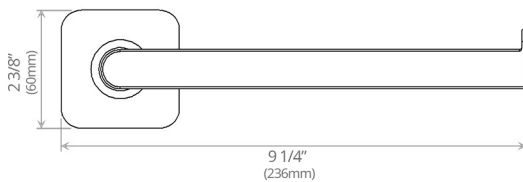

FINISHES

Parts included	Qty
A. Towel Bar	1
B. Screw & Wall Anchors	2
C. Set Screw	1
D. Allen Key	1
E. Bracket	1

Model #	Description	Finish	Weight (lb)	WxHxD (mm)	WxHxD (inches)	Metal Type
V71323	Vapor 8" Towel Bar	Chrome	0.88	236 x 60 x 69	9 1/4 x 2 3/8 x 2 3/4	Brass
V71324	Vapor 8" Towel Bar	Brushed Nickel	0.88	236 x 60 x 69	9 1/4 x 2 3/8 x 2 3/4	Brass
V71325	Vapor 8" Towel Bar	Matte Black	0.88	236 x 60 x 69	9 1/4 x 2 3/8 x 2 3/4	Brass

FINITONS

Pièces incluses	Qty
A. Porte-serviettes	1
B. Vis & ancras murales	2
C. Vis de réglage	1
D. Clé Allen	1
E. Support	1

No de modèle	Description	Finition	Poids (lb)	LxHxP (mm)	LxHxP (inches)	Type de métal
V71323	Vapor 8" Porte-serviettes	Chrome	0.88	236 x 60 x 69	9 1/4 x 2 3/8 x 2 3/4	Laiton
V71324	Vapor 8" Porte-serviettes	Nickel Brossé	0.88	236 x 60 x 69	9 1/4 x 2 3/8 x 2 3/4	Laiton
V71325	Vapor 8" Porte-serviettes	Noir Mat	0.88	236 x 60 x 69	9 1/4 x 2 3/8 x 2 3/4	Laiton