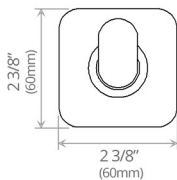

### FINISHES

Parts included	Qty
A. Towel Hook	1
B. Screw & Wall Anchors	2
C. Set Screw	1
D. Allen Key	1
E. Bracket	1

Model #	Description	Finish	Weight (lb)	WxHxD (mm)	WxHxD (inches)	Metal Type
V71213	Vapor Towel Hook	Chrome	0.44	60 x 60 x 50	2 3/8 x 2 3/8 x 2	Brass
V71214	Vapor Towel Hook	Brushed Nickel	0.44	60 x 60 x 50	2 3/8 x 2 3/8 x 2	Brass
V71215	Vapor Towel Hook	Matte Black	0.44	60 x 60 x 50	2 3/8 x 2 3/8 x 2	Brass

### FINITONS

No de modèle	Description	Finition	Poids (lb)	LxHxP (mm)	LxHxP (inches)	Type de métal
V71213	Vapor Crochet à serviette	Chrome	0.44	60 x 60 x 50	2 3/8 x 2 3/8 x 2	Laiton
V71214	Vapor Crochet à serviette	Nickel Brossé	0.44	60 x 60 x 50	2 3/8 x 2 3/8 x 2	Laiton
V71215	Vapor Crochet à serviette	Noir Mat	0.44	60 x 60 x 50	2 3/8 x 2 3/8 x 2	Laiton