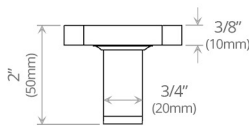

### FINISHES

Parts included	Qty
A. Towel Hook	1
B. Screw & Wall Anchors	2
C. Set Screw	1
D. Allen Key	1
E. Bracket	1

Model #	Description	Finish	Weight (lb)	WxHxD (mm)	WxHxD (inches)	Metal Type
V71213	Vapor Towel Hook	Chrome	0.44	60 x 60 x 50	2 3/8 x 2 3/8 x 2	Brass
V71214	Vapor Towel Hook	Brushed Nickel	0.44	60 x 60 x 50	2 3/8 x 2 3/8 x 2	Brass
V71215	Vapor Towel Hook	Matte Black	0.44	60 x 60 x 50	2 3/8 x 2 3/8 x 2	Brass

### FINITONS

No de modèle	Description	Finition	Poids (lb)	LxHxP (mm)	LxHxP (inches)	Type de métal
V71213	Vapor Crochet à serviette	Chrome	0.44	60 x 60 x 50	2 3/8 x 2 3/8 x 2	Laiton
V71214	Vapor Crochet à serviette	Nickel Brossé	0.44	60 x 60 x 50	2 3/8 x 2 3/8 x 2	Laiton
V71215	Vapor Crochet à serviette	Noir Mat	0.44	60 x 60 x 50	2 3/8 x 2 3/8 x 2	Laiton