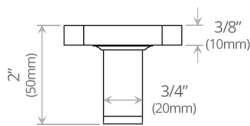

### FINISHES

Parts included	Qty
A. Towel Hook	1
B. Screw & Wall Anchors	2
C. Set Screw	1
D. Allen Key	1
E. Bracket	1

Model #	Description	Finish	Weight (lb)	WxHxD (mm)	WxHxD (inches)	Metal Type
V71213	Vapor Towel Hook	Chrome	0.44	60 x 60 x 50	2 3/8 x 2 3/8 x 2	Brass
V71214	Vapor Towel Hook	Brushed Nickel	0.44	60 x 60 x 50	2 3/8 x 2 3/8 x 2	Brass
V71215	Vapor Towel Hook	Matte Black	0.44	60 x 60 x 50	2 3/8 x 2 3/8 x 2	Brass

### FINITONS

No de modèle	Description	Finition	Poids (lb)	LxHxP (mm)	LxHxP (inches)	Type de métal
V71213	Vapor Crochet à serviette	Chrome	0.44	60 x 60 x 50	2 3/8 x 2 3/8 x 2	Laiton
V71214	Vapor Crochet à serviette	Nickel Brossé	0.44	60 x 60 x 50	2 3/8 x 2 3/8 x 2	Laiton
V71215	Vapor Crochet à serviette	Noir Mat	0.44	60 x 60 x 50	2 3/8 x 2 3/8 x 2	Laiton