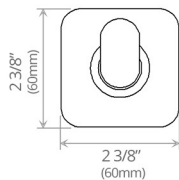

### FINISHES

Parts included	Qty
A. Towel Hook	1
B. Screw & Wall Anchors	2
C. Set Screw	1
D. Allen Key	1
E. Bracket	1

Model #	Description	Finish	Weight (lb)	WxHxD (mm)	WxHxD (inches)	Metal Type
V71213	Vapor Towel Hook	Chrome	0.44	60 x 60 x 50	2 3/8 x 2 3/8 x 2	Brass
V71214	Vapor Towel Hook	Brushed Nickel	0.44	60 x 60 x 50	2 3/8 x 2 3/8 x 2	Brass
V71215	Vapor Towel Hook	Matte Black	0.44	60 x 60 x 50	2 3/8 x 2 3/8 x 2	Brass

A

B

C

D

E

Pièces incluses	Qty
A. Crochet à serviette	1
B. Vis & ancrés murales	2
C. Vis de réglage	1
D. Clé Allen	1
E. Support	1

### FINITONS

No de modèle	Description	Finition	Poids (lb)	LxHxP (mm)	LxHxP (inches)	Type de métal
V71213	Vapor Crochet à serviette	Chrome	0.44	60 x 60 x 50	2 3/8 x 2 3/8 x 2	Laiton
V71214	Vapor Crochet à serviette	Nickel Brossé	0.44	60 x 60 x 50	2 3/8 x 2 3/8 x 2	Laiton
V71215	Vapor Crochet à serviette	Noir Mat	0.44	60 x 60 x 50	2 3/8 x 2 3/8 x 2	Laiton