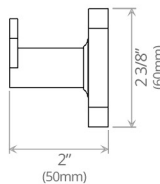

### FINISHES

Parts included	Qty
A. Towel Hook	1
B. Screw & Wall Anchors	2
C. Set Screw	1
D. Allen Key	1
E. Bracket	1

Model #	Description	Finish	Weight (lb)	WxHxD (mm)	WxHxD (inches)	Metal Type
V71213	Vapor Towel Hook	Chrome	0.44	60 x 60 x 50	2 3/8 x 2 3/8 x 2	Brass
V71214	Vapor Towel Hook	Brushed Nickel	0.44	60 x 60 x 50	2 3/8 x 2 3/8 x 2	Brass
V71215	Vapor Towel Hook	Matte Black	0.44	60 x 60 x 50	2 3/8 x 2 3/8 x 2	Brass

A

B

C

D

E

Pièces incluses	Qty
A. Crochet à serviette	1
B. Vis & ancrés murales	2
C. Vis de réglage	1
D. Clé Allen	1
E. Support	1

### FINITONS

No de modèle	Description	Finition	Poids (lb)	LxHxP (mm)	LxHxP (inches)	Type de métal
V71213	Vapor Crochet à serviette	Chrome	0.44	60 x 60 x 50	2 3/8 x 2 3/8 x 2	Laiton
V71214	Vapor Crochet à serviette	Nickel Brossé	0.44	60 x 60 x 50	2 3/8 x 2 3/8 x 2	Laiton
V71215	Vapor Crochet à serviette	Noir Mat	0.44	60 x 60 x 50	2 3/8 x 2 3/8 x 2	Laiton