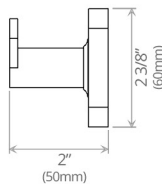

### FINISHES

Parts included	Qty
A. Towel Hook	1
B. Screw & Wall Anchors	2
C. Set Screw	1
D. Allen Key	1
E. Bracket	1

Model #	Description	Finish	Weight (lb)	WxHxD (mm)	WxHxD (inches)	Metal Type
V71213	Vapor Towel Hook	Chrome	0.44	60 x 60 x 50	2 3/8 x 2 3/8 x 2	Brass
V71214	Vapor Towel Hook	Brushed Nickel	0.44	60 x 60 x 50	2 3/8 x 2 3/8 x 2	Brass
V71215	Vapor Towel Hook	Matte Black	0.44	60 x 60 x 50	2 3/8 x 2 3/8 x 2	Brass

### FINITONS

No de modèle	Description	Finition	Poids (lb)	LxHxP (mm)	LxHxP (inches)	Type de métal
V71213	Vapor Crochet à serviette	Chrome	0.44	60 x 60 x 50	2 3/8 x 2 3/8 x 2	Laiton
V71214	Vapor Crochet à serviette	Nickel Brossé	0.44	60 x 60 x 50	2 3/8 x 2 3/8 x 2	Laiton
V71215	Vapor Crochet à serviette	Noir Mat	0.44	60 x 60 x 50	2 3/8 x 2 3/8 x 2	Laiton