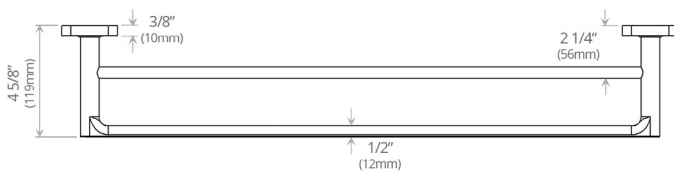

Parts included	Qty
A. Towel Bar	1
B. Screw & Wall Anchors	4
C. Set Screw	2
D. Allen Key	1
E. Bracket	2

Model #	Description	Finish	Weight (lb)	WxHxD (mm)	WxHxD (inches)	Metal Type
V71183	Vapor 24" Double Towel Bar	Chrome	2.47	660 x 60 x 119	26 x 2 3/8 x 4 5/8	Brass
V71184	Vapor 24" Double Towel Bar	Brushed Nickel	2.47	660 x 60 x 119	26 x 2 3/8 x 4 5/8	Brass
V71185	Vapor 24" Double Towel Bar	Matte Black	2.47	660 x 60 x 119	26 x 2 3/8 x 4 5/8	Brass

Pièces incluses	Qty
A. Porte-serviettes	1
B. Vis & ancras murales	4
C. Vis de réglage	2
D. Clé Allen	1
E. Support	2

No de modèle	Description	Finition	Poids (lb)	LxHxP (mm)	LxHxP (inches)	Type de métal
V71183	Vapor 24" Porte-serviettes double	Chrome	2.47	660 x 60 x 119	26 x 2 3/8 x 4 5/8	Laiton
V71184	Vapor 24" Porte-serviettes double	Nickel Brossé	2.47	660 x 60 x 119	26 x 2 3/8 x 4 5/8	Laiton
V71185	Vapor 24" Porte-serviettes double	Noir Mat	2.47	660 x 60 x 119	26 x 2 3/8 x 4 5/8	Laiton