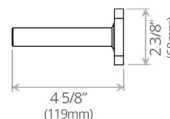

Parts included	Qty
A. Towel Bar	1
B. Screw & Wall Anchors	4
C. Set Screw	2
D. Allen Key	1
E. Bracket	2

Model #	Description	Finish	Weight (lb)	WxHxD (mm)	WxHxD (inches)	Metal Type
V71183	Vapor 24" Double Towel Bar	Chrome	2.47	660 x 60 x 119	26 x 2 3/8 x 4 5/8	Brass
V71184	Vapor 24" Double Towel Bar	Brushed Nickel	2.47	660 x 60 x 119	26 x 2 3/8 x 4 5/8	Brass
V71185	Vapor 24" Double Towel Bar	Matte Black	2.47	660 x 60 x 119	26 x 2 3/8 x 4 5/8	Brass

Pièces incluses	Qty
A. Porte-serviettes	1
B. Vis & ancras murales	4
C. Vis de réglage	2
D. Clé Allen	1
E. Support	2

No de modèle	Description	Finition	Poids (lb)	LxHxP (mm)	LxHxP (inches)	Type de métal
V71183	Vapor 24" Porte-serviettes double	Chrome	2.47	660 x 60 x 119	26 x 2 3/8 x 4 5/8	Laiton
V71184	Vapor 24" Porte-serviettes double	Nickel Brossé	2.47	660 x 60 x 119	26 x 2 3/8 x 4 5/8	Laiton
V71185	Vapor 24" Porte-serviettes double	Noir Mat	2.47	660 x 60 x 119	26 x 2 3/8 x 4 5/8	Laiton