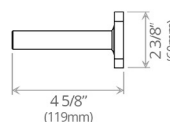

Parts included	Qty
A. Towel Bar	1
B. Screw & Wall Anchors	4
C. Set Screw	2
D. Allen Key	1
E. Bracket	2

Model #	Description	Finish	Weight (lb)	WxHxD (mm)	WxHxD (inches)	Metal Type
V71183	Vapor 24" Double Towel Bar	Chrome	2.47	660 x 60 x 119	26 x 2 3/8 x 4 5/8	Brass
V71184	Vapor 24" Double Towel Bar	Brushed Nickel	2.47	660 x 60 x 119	26 x 2 3/8 x 4 5/8	Brass
V71185	Vapor 24" Double Towel Bar	Matte Black	2.47	660 x 60 x 119	26 x 2 3/8 x 4 5/8	Brass

Pièces incluses	Qty
A. Porte-serviettes	1
B. Vis & ancras murales	4
C. Vis de réglage	2
D. Clé Allen	1
E. Support	2

No de modèle	Description	Finition	Poids (lb)	LxHxP (mm)	LxHxP (inches)	Type de métal
V71183	Vapor 24" Porte-serviettes double	Chrome	2.47	660 x 60 x 119	26 x 2 3/8 x 4 5/8	Laiton
V71184	Vapor 24" Porte-serviettes double	Nickel Brossé	2.47	660 x 60 x 119	26 x 2 3/8 x 4 5/8	Laiton
V71185	Vapor 24" Porte-serviettes double	Noir Mat	2.47	660 x 60 x 119	26 x 2 3/8 x 4 5/8	Laiton