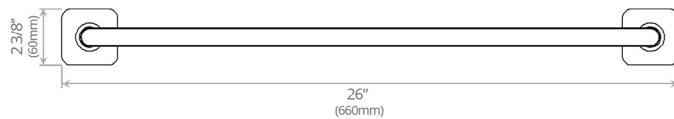

Parts included	Qty
A. Towel Bar	1
B. Screw & Wall Anchors	4
C. Set Screw	2
D. Allen Key	1
E. Bracket	2

Model #	Description	Finish	Weight (lb)	WxHxD (mm)	WxHxD (inches)	Metal Type
V71183	Vapor 24" Double Towel Bar	Chrome	2.47	660 x 60 x 119	26 x 2 3/8 x 4 5/8	Brass
V71184	Vapor 24" Double Towel Bar	Brushed Nickel	2.47	660 x 60 x 119	26 x 2 3/8 x 4 5/8	Brass
V71185	Vapor 24" Double Towel Bar	Matte Black	2.47	660 x 60 x 119	26 x 2 3/8 x 4 5/8	Brass

Pièces incluses	Qty
A. Porte-serviettes	1
B. Vis & ancras murales	4
C. Vis de réglage	2
D. Clé Allen	1
E. Support	2

No de modèle	Description	Finition	Poids (lb)	LxHxP (mm)	LxHxP (inches)	Type de métal
V71183	Vapor 24" Porte-serviettes double	Chrome	2.47	660 x 60 x 119	26 x 2 3/8 x 4 5/8	Laiton
V71184	Vapor 24" Porte-serviettes double	Nickel Brossé	2.47	660 x 60 x 119	26 x 2 3/8 x 4 5/8	Laiton
V71185	Vapor 24" Porte-serviettes double	Noir Mat	2.47	660 x 60 x 119	26 x 2 3/8 x 4 5/8	Laiton