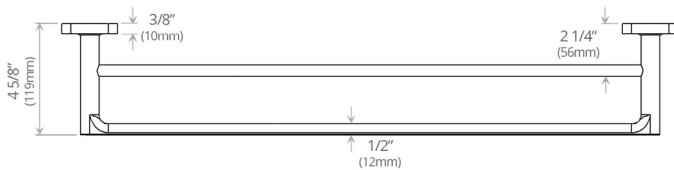

Parts included	Qty
A. Towel Bar	1
B. Screw & Wall Anchors	4
C. Set Screw	2
D. Allen Key	1
E. Bracket	2

Model #	Description	Finish	Weight (lb)	WxHxD (mm)	WxHxD (inches)	Metal Type
V71183	Vapor 24" Double Towel Bar	Chrome	2.47	660 x 60 x 119	26 x 2 3/8 x 4 5/8	Brass
V71184	Vapor 24" Double Towel Bar	Brushed Nickel	2.47	660 x 60 x 119	26 x 2 3/8 x 4 5/8	Brass
V71185	Vapor 24" Double Towel Bar	Matte Black	2.47	660 x 60 x 119	26 x 2 3/8 x 4 5/8	Brass

Pièces incluses	Qty
A. Porte-serviettes	1
B. Vis & ancras murales	4
C. Vis de réglage	2
D. Clé Allen	1
E. Support	2

No de modèle	Description	Finition	Poids (lb)	LxHxP (mm)	LxHxP (inches)	Type de métal
V71183	Vapor 24" Porte-serviettes double	Chrome	2.47	660 x 60 x 119	26 x 2 3/8 x 4 5/8	Laiton
V71184	Vapor 24" Porte-serviettes double	Nickel Brossé	2.47	660 x 60 x 119	26 x 2 3/8 x 4 5/8	Laiton
V71185	Vapor 24" Porte-serviettes double	Noir Mat	2.47	660 x 60 x 119	26 x 2 3/8 x 4 5/8	Laiton