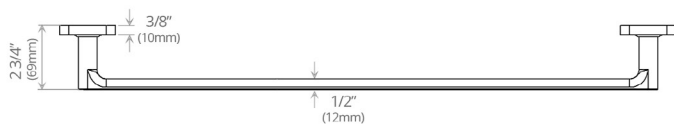

Parts included	Qty
A. Towel Bar	1
B. Screw & Wall Anchors	4
C. Set Screw	2
D. Allen Key	1
E. Bracket	2

Model #	Description	Finish	Weight (lb)	WxHxD (mm)	WxHxD (inches)	Metal Type
V71153	Vapor 24" Towel Bar	Chrome	1.65	660 x 60 x 69	26 x 2 3/8 x 2 3/4	Brass
V71154	Vapor 24" Towel Bar	Brushed Nickel	1.65	660 x 60 x 69	26 x 2 3/8 x 2 3/4	Brass
V71155	Vapor 24" Towel Bar	Matte Black	1.65	660 x 60 x 69	26 x 2 3/8 x 2 3/4	Brass

FINITONS

Pièces incluses	Qty
A. Porte-serviettes	1
B. Vis & ancras murales	4
C. Vis de réglage	2
D. Clé Allen	1
E. Support	2

No de modèle	Description	Finition	Poids (lb)	LxHxP (mm)	LxHxP (inches)	Type de métal
V71153	Vapor 24" Porte-serviettes	Chrome	1.65	660 x 60 x 69	26 x 2 3/8 x 2 3/4	Laiton
V71154	Vapor 24" Porte-serviettes	Nickel Brossé	1.65	660 x 60 x 69	26 x 2 3/8 x 2 3/4	Laiton
V71155	Vapor 24" Porte-serviettes	Noir Mat	1.65	660 x 60 x 69	26 x 2 3/8 x 2 3/4	Laiton