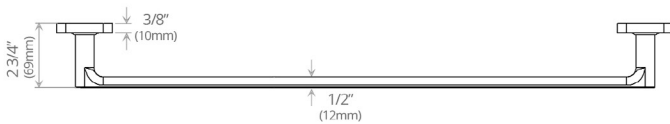

Parts included	Qty
A. Towel Bar	1
B. Screw & Wall Anchors	4
C. Set Screw	2
D. Allen Key	1
E. Bracket	2

Model #	Description	Finish	Weight (lb)	WxHxD (mm)	WxHxD (inches)	Metal Type
V71153	Vapor 24" Towel Bar	Chrome	1.65	660 x 60 x 69	26 x 2 3/8 x 2 3/4	Brass
V71154	Vapor 24" Towel Bar	Brushed Nickel	1.65	660 x 60 x 69	26 x 2 3/8 x 2 3/4	Brass
V71155	Vapor 24" Towel Bar	Matte Black	1.65	660 x 60 x 69	26 x 2 3/8 x 2 3/4	Brass

FINITONS

Pièces incluses	Qty
A. Porte-serviettes	1
B. Vis & ancras murales	4
C. Vis de réglage	2
D. Clé Allen	1
E. Support	2

No de modèle	Description	Finition	Poids (lb)	LxHxP (mm)	LxHxP (inches)	Type de métal
V71153	Vapor 24" Porte-serviettes	Chrome	1.65	660 x 60 x 69	26 x 2 3/8 x 2 3/4	Laiton
V71154	Vapor 24" Porte-serviettes	Nickel Brossé	1.65	660 x 60 x 69	26 x 2 3/8 x 2 3/4	Laiton
V71155	Vapor 24" Porte-serviettes	Noir Mat	1.65	660 x 60 x 69	26 x 2 3/8 x 2 3/4	Laiton