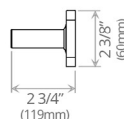

Parts included	Qty
A. Towel Bar	1
B. Screw & Wall Anchors	4
C. Set Screw	2
D. Allen Key	1
E. Bracket	2

Model #	Description	Finish	Weight (lb)	WxHxD (mm)	WxHxD (inches)	Metal Type
V71153	Vapor 24" Towel Bar	Chrome	1.65	660 x 60 x 69	26 x 2 3/8 x 2 3/4	Brass
V71154	Vapor 24" Towel Bar	Brushed Nickel	1.65	660 x 60 x 69	26 x 2 3/8 x 2 3/4	Brass
V71155	Vapor 24" Towel Bar	Matte Black	1.65	660 x 60 x 69	26 x 2 3/8 x 2 3/4	Brass

FINITONS

Pièces incluses	Qty
A. Porte-serviettes	1
B. Vis & ancras murales	4
C. Vis de réglage	2
D. Clé Allen	1
E. Support	2

No de modèle	Description	Finition	Poids (lb)	LxHxP (mm)	LxHxP (inches)	Type de métal
V71153	Vapor 24" Porte-serviettes	Chrome	1.65	660 x 60 x 69	26 x 2 3/8 x 2 3/4	Laiton
V71154	Vapor 24" Porte-serviettes	Nickel Brossé	1.65	660 x 60 x 69	26 x 2 3/8 x 2 3/4	Laiton
V71155	Vapor 24" Porte-serviettes	Noir Mat	1.65	660 x 60 x 69	26 x 2 3/8 x 2 3/4	Laiton