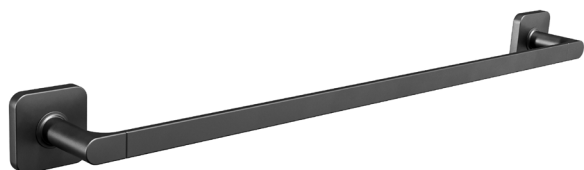

Parts included	Qty
A. Towel Bar	1
B. Screw & Wall Anchors	4
C. Set Screw	2
D. Allen Key	1
E. Bracket	2

Model #	Description	Finish	Weight (lb)	WxHxD (mm)	WxHxD (inches)	Metal Type
V71153	Vapor 24" Towel Bar	Chrome	1.65	660 x 60 x 69	26 x 2 3/8 x 2 3/4	Brass
V71154	Vapor 24" Towel Bar	Brushed Nickel	1.65	660 x 60 x 69	26 x 2 3/8 x 2 3/4	Brass
V71155	Vapor 24" Towel Bar	Matte Black	1.65	660 x 60 x 69	26 x 2 3/8 x 2 3/4	Brass

FINITONS

Pièces incluses	Qty
A. Porte-serviettes	1
B. Vis & ancras murales	4
C. Vis de réglage	2
D. Clé Allen	1
E. Support	2

No de modèle	Description	Finition	Poids (lb)	LxHxP (mm)	LxHxP (inches)	Type de métal
V71153	Vapor 24" Porte-serviettes	Chrome	1.65	660 x 60 x 69	26 x 2 3/8 x 2 3/4	Laiton
V71154	Vapor 24" Porte-serviettes	Nickel Brossé	1.65	660 x 60 x 69	26 x 2 3/8 x 2 3/4	Laiton
V71155	Vapor 24" Porte-serviettes	Noir Mat	1.65	660 x 60 x 69	26 x 2 3/8 x 2 3/4	Laiton