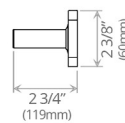

Parts included	Qty
A. Towel Bar	1
B. Screw & Wall Anchors	4
C. Set Screw	2
D. Allen Key	1
E. Bracket	2

Model #	Description	Finish	Weight (lb)	WxHxD (mm)	WxHxD (inches)	Metal Type
V71153	Vapor 24" Towel Bar	Chrome	1.65	660 x 60 x 69	26 x 2 3/8 x 2 3/4	Brass
V71154	Vapor 24" Towel Bar	Brushed Nickel	1.65	660 x 60 x 69	26 x 2 3/8 x 2 3/4	Brass
V71155	Vapor 24" Towel Bar	Matte Black	1.65	660 x 60 x 69	26 x 2 3/8 x 2 3/4	Brass

FINITONS

Pièces incluses	Qty
A. Porte-serviettes	1
B. Vis & ancras murales	4
C. Vis de réglage	2
D. Clé Allen	1
E. Support	2

No de modèle	Description	Finition	Poids (lb)	LxHxP (mm)	LxHxP (inches)	Type de métal
V71153	Vapor 24" Porte-serviettes	Chrome	1.65	660 x 60 x 69	26 x 2 3/8 x 2 3/4	Laiton
V71154	Vapor 24" Porte-serviettes	Nickel Brossé	1.65	660 x 60 x 69	26 x 2 3/8 x 2 3/4	Laiton
V71155	Vapor 24" Porte-serviettes	Noir Mat	1.65	660 x 60 x 69	26 x 2 3/8 x 2 3/4	Laiton