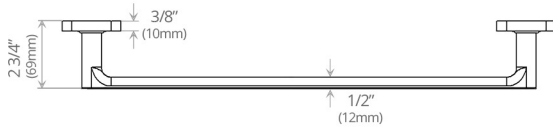

### FINISHES

Parts included	Qty
A. Towel Bar	1
B. Screw & Wall Anchors	4
C. Set Screw	2
D. Allen Key	1
E. Bracket	2

Model #	Description	Finish	Weight (lb)	WxHxD (mm)	WxHxD (inches)	Metal Type
V71143	Vapor 18" Towel Bar	Chrome	1.59	502 x 60 x 69	19 3/4 x 2 3/8 x 2 3/4	Brass
V71144	Vapor 18" Towel Bar	Brushed Nickel	1.59	502 x 60 x 69	19 3/4 x 2 3/8 x 2 3/4	Brass
V71145	Vapor 18" Towel Bar	Matte Black	1.59	502 x 60 x 69	19 3/4 x 2 3/8 x 2 3/4	Brass

### FINITONS

Pièces incluses	Qty
A. Porte-serviettes	1
B. Vis & ancrés murales	4
C. Vis de réglage	2
D. Clé Allen	1
E. Support	2

No de modèle	Description	Finition	Poids (lb)	LxHxP (mm)	LxHxP (inches)	Type de métal
V71143	Vapor 18" Porte-serviettes	Chrome	1.59	502 x 60 x 69	19 3/4 x 2 3/8 x 2 3/4	Laiton
V71144	Vapor 18" Porte-serviettes	Nickel Brossé	1.59	502 x 60 x 69	19 3/4 x 2 3/8 x 2 3/4	Laiton
V71145	Vapor 18" Porte-serviettes	Noir Mat	1.59	502 x 60 x 69	19 3/4 x 2 3/8 x 2 3/4	Laiton