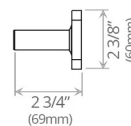

### FINISHES

Parts included	Qty
A. Towel Bar	1
B. Screw & Wall Anchors	4
C. Set Screw	2
D. Allen Key	1
E. Bracket	2

Model #	Description	Finish	Weight (lb)	WxHxD (mm)	WxHxD (inches)	Metal Type
V71143	Vapor 18" Towel Bar	Chrome	1.59	502 x 60 x 69	19 3/4 x 2 3/8 x 2 3/4	Brass
V71144	Vapor 18" Towel Bar	Brushed Nickel	1.59	502 x 60 x 69	19 3/4 x 2 3/8 x 2 3/4	Brass
V71145	Vapor 18" Towel Bar	Matte Black	1.59	502 x 60 x 69	19 3/4 x 2 3/8 x 2 3/4	Brass

### FINITONS

Pièces incluses	Qty
A. Porte-serviettes	1
B. Vis & ancrés murales	4
C. Vis de réglage	2
D. Clé Allen	1
E. Support	2

No de modèle	Description	Finition	Poids (lb)	LxHxP (mm)	LxHxP (inches)	Type de métal
V71143	Vapor 18" Porte-serviettes	Chrome	1.59	502 x 60 x 69	19 3/4 x 2 3/8 x 2 3/4	Laiton
V71144	Vapor 18" Porte-serviettes	Nickel Brossé	1.59	502 x 60 x 69	19 3/4 x 2 3/8 x 2 3/4	Laiton
V71145	Vapor 18" Porte-serviettes	Noir Mat	1.59	502 x 60 x 69	19 3/4 x 2 3/8 x 2 3/4	Laiton