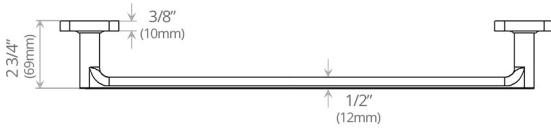

### FINISHES

Parts included	Qty
A. Towel Bar	1
B. Screw & Wall Anchors	4
C. Set Screw	2
D. Allen Key	1
E. Bracket	2

Model #	Description	Finish	Weight (lb)	WxHxD (mm)	WxHxD (inches)	Metal Type
V71143	Vapor 18" Towel Bar	Chrome	1.59	502 x 60 x 69	19 3/4 x 2 3/8 x 2 3/4	Brass
V71144	Vapor 18" Towel Bar	Brushed Nickel	1.59	502 x 60 x 69	19 3/4 x 2 3/8 x 2 3/4	Brass
V71145	Vapor 18" Towel Bar	Matte Black	1.59	502 x 60 x 69	19 3/4 x 2 3/8 x 2 3/4	Brass

### FINITONS

Pièces incluses	Qty
A. Porte-serviettes	1
B. Vis & ancrés murales	4
C. Vis de réglage	2
D. Clé Allen	1
E. Support	2

No de modèle	Description	Finition	Poids (lb)	LxHxP (mm)	LxHxP (inches)	Type de métal
V71143	Vapor 18" Porte-serviettes	Chrome	1.59	502 x 60 x 69	19 3/4 x 2 3/8 x 2 3/4	Laiton
V71144	Vapor 18" Porte-serviettes	Nickel Brossé	1.59	502 x 60 x 69	19 3/4 x 2 3/8 x 2 3/4	Laiton
V71145	Vapor 18" Porte-serviettes	Noir Mat	1.59	502 x 60 x 69	19 3/4 x 2 3/8 x 2 3/4	Laiton