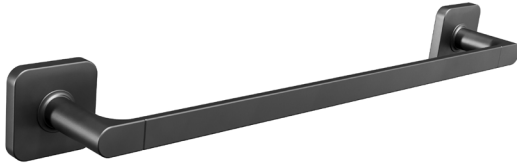

### FINISHES

Parts included	Qty
A. Towel Bar	1
B. Screw & Wall Anchors	4
C. Set Screw	2
D. Allen Key	1
E. Bracket	2

Model #	Description	Finish	Weight (lb)	WxHxD (mm)	WxHxD (inches)	Metal Type
V71143	Vapor 18" Towel Bar	Chrome	1.59	502 x 60 x 69	19 3/4 x 2 3/8 x 2 3/4	Brass
V71144	Vapor 18" Towel Bar	Brushed Nickel	1.59	502 x 60 x 69	19 3/4 x 2 3/8 x 2 3/4	Brass
V71145	Vapor 18" Towel Bar	Matte Black	1.59	502 x 60 x 69	19 3/4 x 2 3/8 x 2 3/4	Brass

### FINITONS

Pièces incluses	Qty
A. Porte-serviettes	1
B. Vis & ancrés murales	4
C. Vis de réglage	2
D. Clé Allen	1
E. Support	2

No de modèle	Description	Finition	Poids (lb)	LxHxP (mm)	LxHxP (inches)	Type de métal
V71143	Vapor 18" Porte-serviettes	Chrome	1.59	502 x 60 x 69	19 3/4 x 2 3/8 x 2 3/4	Laiton
V71144	Vapor 18" Porte-serviettes	Nickel Brossé	1.59	502 x 60 x 69	19 3/4 x 2 3/8 x 2 3/4	Laiton
V71145	Vapor 18" Porte-serviettes	Noir Mat	1.59	502 x 60 x 69	19 3/4 x 2 3/8 x 2 3/4	Laiton