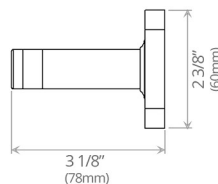

FINISHES

Parts included	Qty
A. Toilet Paper Holder	1
B. Screw & Wall Anchors	4
C. Set Screw	2
D. Allen Key	1
E. Bracket	2

Model #	Description	Finish	Weight (lb)	WxHxD (mm)	WxHxD (inches)	Metal Type
V71073	Vapor Pivot Toilet Paper Holder	Chrome	1.33	201 x 60 x 78	8 x 2 3/8 x 3 1/8	Brass
V71074	Vapor Pivot Toilet Paper Holder	Brushed Nickel	1.33	201 x 60 x 78	8 x 2 3/8 x 3 1/8	Brass
V71075	Vapor Pivot Toilet Paper Holder	Matte Black	1.33	201 x 60 x 78	8 x 2 3/8 x 3 1/8	Brass

FINITONS

Pièces incluses	Qty
A. Porte-papier hygiénique	1
B. Vis & ancrs murales	4
C. Vis de réglage	2
D. Clé Allen	1
E. Support	2

No de modèle	Description	Finition	Poids (lb)	LxHxP (mm)	LxHxP (inches)	Type de métal
V71073	Vapor Porte-papier hygiénique pivotant	Chrome	1.33	201 x 60 x 78	8 x 2 3/8 x 3 1/8	Laiton
V71074	Vapor Porte-papier hygiénique pivotant	Nickel Brossé	1.33	201 x 60 x 78	8 x 2 3/8 x 3 1/8	Laiton
V71075	Vapor Porte-papier hygiénique pivotant	Noir Mat	1.33	201 x 60 x 78	8 x 2 3/8 x 3 1/8	Laiton