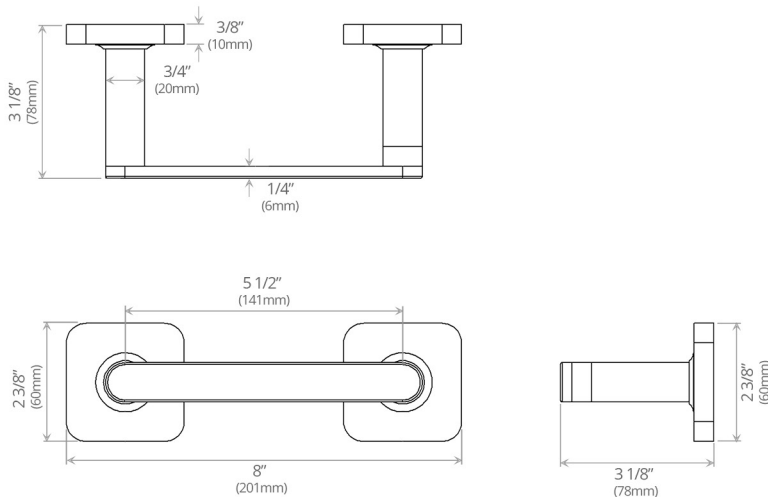

FINISHES

Parts included	Qty
A. Toilet Paper Holder	1
B. Screw & Wall Anchors	4
C. Set Screw	2
D. Allen Key	1
E. Bracket	2

Model #	Description	Finish	Weight (lb)	WxHxD (mm)	WxHxD (inches)	Metal Type
V71073	Vapor Pivot Toilet Paper Holder	Chrome	1.33	201 x 60 x 78	8 x 2 3/8 x 3 1/8	Brass
V71074	Vapor Pivot Toilet Paper Holder	Brushed Nickel	1.33	201 x 60 x 78	8 x 2 3/8 x 3 1/8	Brass
V71075	Vapor Pivot Toilet Paper Holder	Matte Black	1.33	201 x 60 x 78	8 x 2 3/8 x 3 1/8	Brass

FINITONS

Pièces incluses	Qty
A. Porte-papier hygiénique	1
B. Vis & ancrs murales	4
C. Vis de réglage	2
D. Clé Allen	1
E. Support	2

No de modèle	Description	Finition	Poids (lb)	LxHxP (mm)	LxHxP (inches)	Type de métal
V71073	Vapor Porte-papier hygiénique pivotant	Chrome	1.33	201 x 60 x 78	8 x 2 3/8 x 3 1/8	Laiton
V71074	Vapor Porte-papier hygiénique pivotant	Nickel Brossé	1.33	201 x 60 x 78	8 x 2 3/8 x 3 1/8	Laiton
V71075	Vapor Porte-papier hygiénique pivotant	Noir Mat	1.33	201 x 60 x 78	8 x 2 3/8 x 3 1/8	Laiton