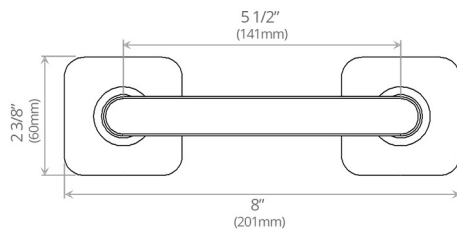

FINISHES

Parts included	Qty
A. Toilet Paper Holder	1
B. Screw & Wall Anchors	4
C. Set Screw	2
D. Allen Key	1
E. Bracket	2

Model #	Description	Finish	Weight (lb)	WxHxD (mm)	WxHxD (inches)	Metal Type
V71073	Vapor Pivot Toilet Paper Holder	Chrome	1.33	201 x 60 x 78	8 x 2 3/8 x 3 1/8	Brass
V71074	Vapor Pivot Toilet Paper Holder	Brushed Nickel	1.33	201 x 60 x 78	8 x 2 3/8 x 3 1/8	Brass
V71075	Vapor Pivot Toilet Paper Holder	Matte Black	1.33	201 x 60 x 78	8 x 2 3/8 x 3 1/8	Brass

FINITONS

Pièces incluses	Qty
A. Porte-papier hygiénique	1
B. Vis & ancrs murales	4
C. Vis de réglage	2
D. Clé Allen	1
E. Support	2

No de modèle	Description	Finition	Poids (lb)	LxHxP (mm)	LxHxP (inches)	Type de métal
V71073	Vapor Porte-papier hygiénique pivotant	Chrome	1.33	201 x 60 x 78	8 x 2 3/8 x 3 1/8	Laiton
V71074	Vapor Porte-papier hygiénique pivotant	Nickel Brossé	1.33	201 x 60 x 78	8 x 2 3/8 x 3 1/8	Laiton
V71075	Vapor Porte-papier hygiénique pivotant	Noir Mat	1.33	201 x 60 x 78	8 x 2 3/8 x 3 1/8	Laiton