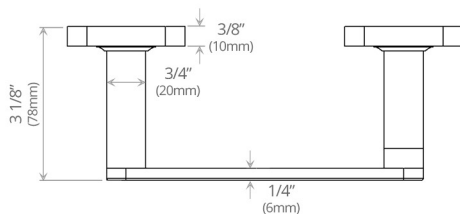

FINISHES

Parts included	Qty
A. Toilet Paper Holder	1
B. Screw & Wall Anchors	4
C. Set Screw	2
D. Allen Key	1
E. Bracket	2

Model #	Description	Finish	Weight (lb)	WxHxD (mm)	WxHxD (inches)	Metal Type
V71073	Vapor Pivot Toilet Paper Holder	Chrome	1.33	201 x 60 x 78	8 x 2 3/8 x 3 1/8	Brass
V71074	Vapor Pivot Toilet Paper Holder	Brushed Nickel	1.33	201 x 60 x 78	8 x 2 3/8 x 3 1/8	Brass
V71075	Vapor Pivot Toilet Paper Holder	Matte Black	1.33	201 x 60 x 78	8 x 2 3/8 x 3 1/8	Brass

FINITONS

Pièces incluses	Qty
A. Porte-papier hygiénique	1
B. Vis & ancrs murales	4
C. Vis de réglage	2
D. Clé Allen	1
E. Support	2

No de modèle	Description	Finition	Poids (lb)	LxHxP (mm)	LxHxP (inches)	Type de métal
V71073	Vapor Porte-papier hygiénique pivotant	Chrome	1.33	201 x 60 x 78	8 x 2 3/8 x 3 1/8	Laiton
V71074	Vapor Porte-papier hygiénique pivotant	Nickel Brossé	1.33	201 x 60 x 78	8 x 2 3/8 x 3 1/8	Laiton
V71075	Vapor Porte-papier hygiénique pivotant	Noir Mat	1.33	201 x 60 x 78	8 x 2 3/8 x 3 1/8	Laiton