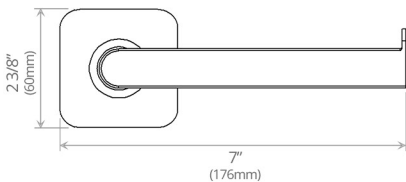

### FINISHES

Parts included	Qty
A. Toilet Paper Holder	1
B. Screw & Wall Anchors	2
C. Set Screw	1
D. Allen Key	1
E. Bracket	1

Model #	Description	Finish	Weight (lb)	WxHxD (mm)	WxHxD (inches)	Metal Type
V71013	Vapor Toilet Paper Holder	Chrome	0.8	176 x 60 x 69	7 x 2 3/8 x 2 3/4	Brass
V71014	Vapor Toilet Paper Holder	Brushed Nickel	0.8	176 x 60 x 69	7 x 2 3/8 x 2 3/4	Brass
V71015	Vapor Toilet Paper Holder	Matte Black	0.8	176 x 60 x 69	7 x 2 3/8 x 2 3/4	Brass

### FINITONS

Pièces incluses	Qty
A. Porte-papier hygiénique	1
B. Vis & ancrés murales	2
C. Vis de réglage	1
D. Clé Allen	1
E. Support	1

No de modèle	Description	Finition	Poids (lb)	LxHxP (mm)	LxHxP (inches)	Type de métal
V71013	Vapor Porte-papier hygiénique	Chrome	0.8	176 x 60 x 69	7 x 2 3/8 x 2 3/4	Laiton
V71014	Vapor Porte-papier hygiénique	Nickel Brossé	0.8	176 x 60 x 69	7 x 2 3/8 x 2 3/4	Laiton
V71015	Vapor Porte-papier hygiénique	Noir Mat	0.8	176 x 60 x 69	7 x 2 3/8 x 2 3/4	Laiton