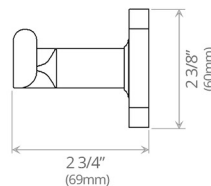

### FINISHES

Parts included	Qty
A. Toilet Paper Holder	1
B. Screw & Wall Anchors	2
C. Set Screw	1
D. Allen Key	1
E. Bracket	1

Model #	Description	Finish	Weight (lb)	WxHxD (mm)	WxHxD (inches)	Metal Type
V71013	Vapor Toilet Paper Holder	Chrome	0.8	176 x 60 x 69	7 x 2 3/8 x 2 3/4	Brass
V71014	Vapor Toilet Paper Holder	Brushed Nickel	0.8	176 x 60 x 69	7 x 2 3/8 x 2 3/4	Brass
V71015	Vapor Toilet Paper Holder	Matte Black	0.8	176 x 60 x 69	7 x 2 3/8 x 2 3/4	Brass

### FINITONS

Pièces incluses	Qty
A. Porte-papier hygiénique	1
B. Vis & ancrés murales	2
C. Vis de réglage	1
D. Clé Allen	1
E. Support	1

No de modèle	Description	Finition	Poids (lb)	LxHxP (mm)	LxHxP (inches)	Type de métal
V71013	Vapor Porte-papier hygiénique	Chrome	0.8	176 x 60 x 69	7 x 2 3/8 x 2 3/4	Laiton
V71014	Vapor Porte-papier hygiénique	Nickel Brossé	0.8	176 x 60 x 69	7 x 2 3/8 x 2 3/4	Laiton
V71015	Vapor Porte-papier hygiénique	Noir Mat	0.8	176 x 60 x 69	7 x 2 3/8 x 2 3/4	Laiton