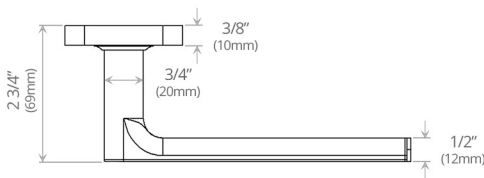

### FINISHES

Parts included	Qty
A. Toilet Paper Holder	1
B. Screw & Wall Anchors	2
C. Set Screw	1
D. Allen Key	1
E. Bracket	1

Model #	Description	Finish	Weight (lb)	WxHxD (mm)	WxHxD (inches)	Metal Type
V71013	Vapor Toilet Paper Holder	Chrome	0.8	176 x 60 x 69	7 x 2 3/8 x 2 3/4	Brass
V71014	Vapor Toilet Paper Holder	Brushed Nickel	0.8	176 x 60 x 69	7 x 2 3/8 x 2 3/4	Brass
V71015	Vapor Toilet Paper Holder	Matte Black	0.8	176 x 60 x 69	7 x 2 3/8 x 2 3/4	Brass

### FINITONS

Pièces incluses	Qty
A. Porte-papier hygiénique	1
B. Vis & ancrés murales	2
C. Vis de réglage	1
D. Clé Allen	1
E. Support	1

No de modèle	Description	Finition	Poids (lb)	LxHxP (mm)	LxHxP (inches)	Type de métal
V71013	Vapor Porte-papier hygiénique	Chrome	0.8	176 x 60 x 69	7 x 2 3/8 x 2 3/4	Laiton
V71014	Vapor Porte-papier hygiénique	Nickel Brossé	0.8	176 x 60 x 69	7 x 2 3/8 x 2 3/4	Laiton
V71015	Vapor Porte-papier hygiénique	Noir Mat	0.8	176 x 60 x 69	7 x 2 3/8 x 2 3/4	Laiton