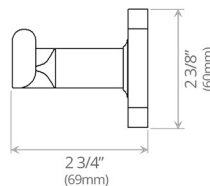

### FINISHES

Parts included	Qty
A. Toilet Paper Holder	1
B. Screw & Wall Anchors	2
C. Set Screw	1
D. Allen Key	1
E. Bracket	1

Model #	Description	Finish	Weight (lb)	WxHxD (mm)	WxHxD (inches)	Metal Type
V71013	Vapor Toilet Paper Holder	Chrome	0.8	176 x 60 x 69	7 x 2 3/8 x 2 3/4	Brass
V71014	Vapor Toilet Paper Holder	Brushed Nickel	0.8	176 x 60 x 69	7 x 2 3/8 x 2 3/4	Brass
V71015	Vapor Toilet Paper Holder	Matte Black	0.8	176 x 60 x 69	7 x 2 3/8 x 2 3/4	Brass

### FINITONS

Pièces incluses	Qty
A. Porte-papier hygiénique	1
B. Vis & ancrés murales	2
C. Vis de réglage	1
D. Clé Allen	1
E. Support	1

No de modèle	Description	Finition	Poids (lb)	LxHxP (mm)	LxHxP (inches)	Type de métal
V71013	Vapor Porte-papier hygiénique	Chrome	0.8	176 x 60 x 69	7 x 2 3/8 x 2 3/4	Laiton
V71014	Vapor Porte-papier hygiénique	Nickel Brossé	0.8	176 x 60 x 69	7 x 2 3/8 x 2 3/4	Laiton
V71015	Vapor Porte-papier hygiénique	Noir Mat	0.8	176 x 60 x 69	7 x 2 3/8 x 2 3/4	Laiton