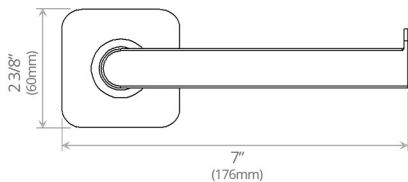

### FINISHES

Parts included	Qty
A. Toilet Paper Holder	1
B. Screw & Wall Anchors	2
C. Set Screw	1
D. Allen Key	1
E. Bracket	1

Model #	Description	Finish	Weight (lb)	WxHxD (mm)	WxHxD (inches)	Metal Type
V71013	Vapor Toilet Paper Holder	Chrome	0.8	176 x 60 x 69	7 x 2 3/8 x 2 3/4	Brass
V71014	Vapor Toilet Paper Holder	Brushed Nickel	0.8	176 x 60 x 69	7 x 2 3/8 x 2 3/4	Brass
V71015	Vapor Toilet Paper Holder	Matte Black	0.8	176 x 60 x 69	7 x 2 3/8 x 2 3/4	Brass

### FINITONS

Pièces incluses	Qty
A. Porte-papier hygiénique	1
B. Vis & ancrés murales	2
C. Vis de réglage	1
D. Clé Allen	1
E. Support	1

No de modèle	Description	Finition	Poids (lb)	LxHxP (mm)	LxHxP (inches)	Type de métal
V71013	Vapor Porte-papier hygiénique	Chrome	0.8	176 x 60 x 69	7 x 2 3/8 x 2 3/4	Laiton
V71014	Vapor Porte-papier hygiénique	Nickel Brossé	0.8	176 x 60 x 69	7 x 2 3/8 x 2 3/4	Laiton
V71015	Vapor Porte-papier hygiénique	Noir Mat	0.8	176 x 60 x 69	7 x 2 3/8 x 2 3/4	Laiton