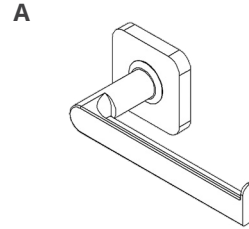

### FINISHES

Parts included	Qty
A. Toilet Paper Holder	1
B. Screw & Wall Anchors	2
C. Set Screw	1
D. Allen Key	1
E. Bracket	1

Model #	Description	Finish	Weight (lb)	WxHxD (mm)	WxHxD (inches)	Metal Type
V71013	Vapor Toilet Paper Holder	Chrome	0.8	176 x 60 x 69	7 x 2 3/8 x 2 3/4	Brass
V71014	Vapor Toilet Paper Holder	Brushed Nickel	0.8	176 x 60 x 69	7 x 2 3/8 x 2 3/4	Brass
V71015	Vapor Toilet Paper Holder	Matte Black	0.8	176 x 60 x 69	7 x 2 3/8 x 2 3/4	Brass

### FINITONS

Pièces incluses	Qty
A. Porte-papier hygiénique	1
B. Vis & ancrés murales	2
C. Vis de réglage	1
D. Clé Allen	1
E. Support	1

No de modèle	Description	Finition	Poids (lb)	LxHxP (mm)	LxHxP (inches)	Type de métal
V71013	Vapor Porte-papier hygiénique	Chrome	0.8	176 x 60 x 69	7 x 2 3/8 x 2 3/4	Laiton
V71014	Vapor Porte-papier hygiénique	Nickel Brossé	0.8	176 x 60 x 69	7 x 2 3/8 x 2 3/4	Laiton
V71015	Vapor Porte-papier hygiénique	Noir Mat	0.8	176 x 60 x 69	7 x 2 3/8 x 2 3/4	Laiton