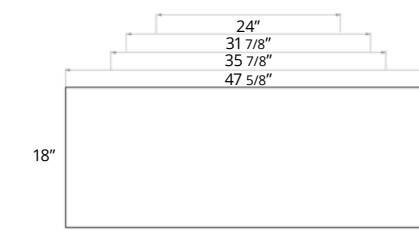

Vanity Top Matte White
Comptoir de vanité blanc mat

- 24"
- 31"
- 36"
- 48"

Code & Price	
B2124N.MW	$361
B2131N.MW	$435
B2136N.MW	$467
B2148N.MW	$499