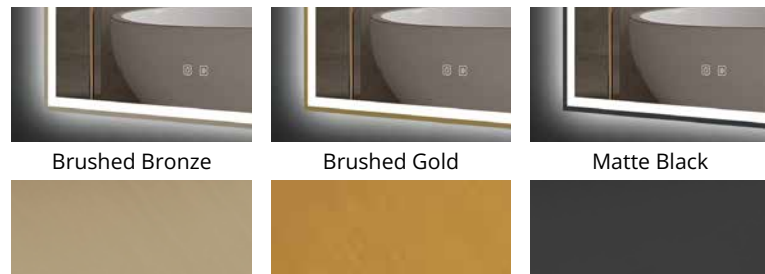

Nova

Nova

Jackson

Nova

Jackson

Nova

Anodized aluminum frame finish options:

Features:

24" x 36" Nova LED Medicine Cabinet 24" x 36" Armoire à pharmacie LED Nova

NEW

Code & Price	
Brushed Bronze	IN1124.BB $2199
Brushed Gold	IN1124.BG $2199
Matte Black	IN1124.MB $1999
Delivered Lumens Wattage	2650 30W

30" x 36" Nova LED Medicine Cabinet 30" x 36" Armoire à pharmacie LED Nova

NEW

Code & Price	
Brushed Bronze	IN1130.BB $2499
Brushed Gold	IN1130.BG $2499
Matte Black	IN1130.MB $2399
Delivered Lumens Wattage	2950 35W

36" x 36" Nova LED Medicine Cabinet 36" x 36" Armoire à pharmacie LED Nova

NEW

Code & Price	
Brushed Bronze	IN1136.BB $2699
Brushed Gold	IN1136.BG $2699
Matte Black	IN1136.MB $2599
Delivered Lumens Wattage	3100 36W

Medicine Cabinet Side Panel Kit Ensemble de panneaux latéraux pour armoire à pharmacie

NEW

Code & Price	
Brushed Bronze	IA001.BB $149
Brushed Gold	IA001.BG $149
Matte Black	IA001.MB $149