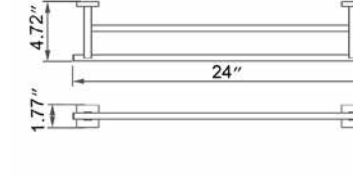

Code & Price

V66165
\$163

Pivot Toilet Paper Holder
Porte-papier hygiénique pivotant

Chrome
Matte Black

Code & Price

V66073
\$134

V66075
\$163

24" Double Towel Bar
Porte-serviettes double 24"