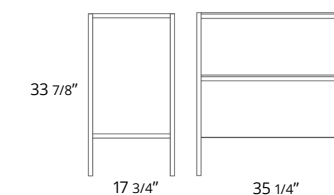

36" Two Drawer Freestanding 36" Autoportant à deux tiroirs

Ash Grey
Matte Black
Matte White

Code & Price

BT1007.AG
$3127
BT1007.MB
$3127
BT1007.MW
$3127