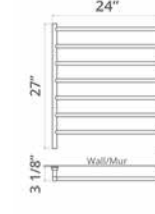

Chrome

Plug In Avec Prise de courant	Hardwired Filage encastré mural
K3023E $910	K3023W $921

24" X 27"

Chrome

Brushed
Nickel

Matte
Black

Plug In Avec Prise de courant	Hardwired Filage encastré mural
K4013E $528	K4013W $539
K4014E $592	K4014W $603
K4015E $793	K4015W $804