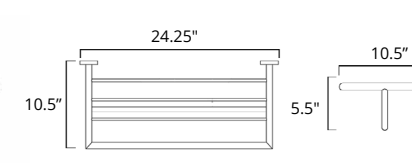

Code & Price
V62613 \$127
V62614 \$134
V62615 \$147

Towel Shelf With Bar Étagère à serviettes avec barre

Chrome
Brushed Nickel
Matte Black

Code & Price
V62723 \$312
V62724 \$337
V62725 \$381

◆ Polished Nickel
◆ PVD Brushed Gold
◆ PVD Brushed Bronze