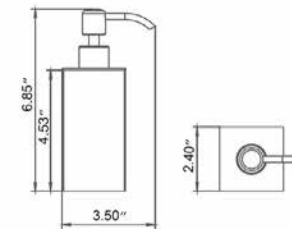

Freestanding Soap Dispenser - 220ml

Distributeur de savon autoportante - 220ml

- Chrome
- Brushed Nickel
- Matte Black

Code & Price	
V92343	$174
V92344	$187
V92345	$198