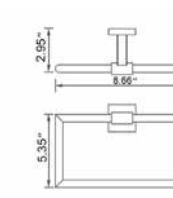

V66215
\$55

Double Towel Hook
Crochet porte-serviette double

Chrome
Matte Black

Code & Price

V66223
\$56

V66225
\$65

Towel Ring
Anneau porte-serviette

Chrome
Matte Black