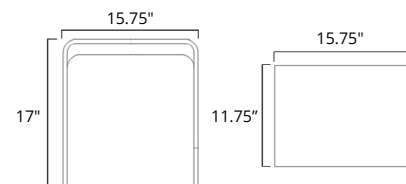

Shower Stool
Tabouret de douche

Gloss White

Code & Price

V9711
$539