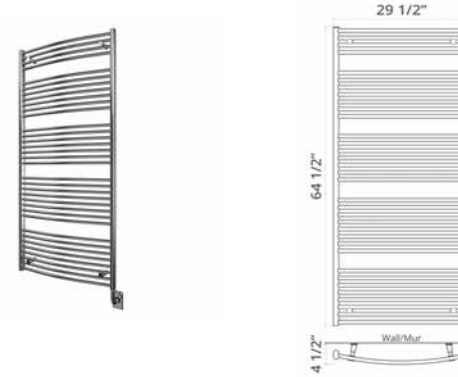

Chrome

Oil Rubbed
Bronze

Hydronic* Hydronique*	Plug In Avec Prise de courant	Hardwired Filage encastré mural
H2083 $2116	E2083 $2328	W2083 $2434
	E2087 $2805	W2087 $2911

Available with left-hand side wiring – add code P5101 to your order.
Offert avec câblage latéral gauche (ajouter le code P5101 à votre commande).

29.5" x 64.5"

Chrome

Hydronic* Hydronique*	Plug In Avec Prise de courant	Hardwired Filage encastré mural
H2093 $2212	E2093 $2424	W2093 $2530