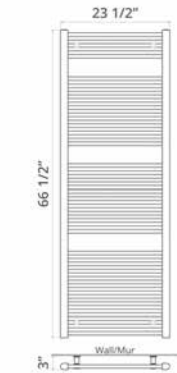

New

- Gloss White
- Chrome
- **New** Matte Black

Hydronic* Hydronique*	Plug In Avec Prise de courant	Hardwired Filage encastré mural
H1041 $1081	E1041 $1293	W1041 $1399
H1043 $1802	E1043 $2014	W1043 $2120
H1045 $2160	E1045 $2360	W1045 $2460

23.5" x 66.5"

New

- Gloss White
- Chrome
- **New** Matte Black

Hydronic* Hydronique*	Plug In Avec Prise de courant	Hardwired Filage encastré mural
H1081 $1231	E1081 $1443	W1081 $1549
H1083 $2102	E1083 $2314	W1083 $2420
H1085 $2634	E1085 $2834	W1085 $2934

23.5" x 47.5"