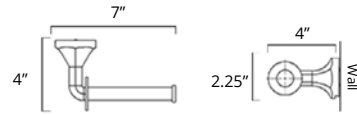

Glow
Heat
Lava
Magma
Sky

Glow
Heat
Lava
Magma
Sky

Magma

Toilet Paper Holder Porte-papier hygiénique

Chrome
Brushed Nickel

Code & Price	
V2013	\$88
V2014	\$97

Toilet Paper Holder With Cover Porte-papier toilette avec couvercle