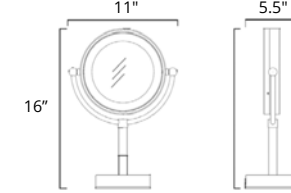

Flow

Double-Sided Lighted Freestanding Mirror Miroir autoportant éclairé double face

Chrome
Brushed Nickel
Matte Black

Code & Price

V9013
$286

V9014
$308

V9015
$330

- 5x Zoom
- Battery Operated
- LED Backlit
- 560 Lumens
- Power Adapter included
- Zoom x5
- Fonctionnent sur batterie
- LED rétro-éclairé
- 560 lumens
- Adaptateur secteur inclus