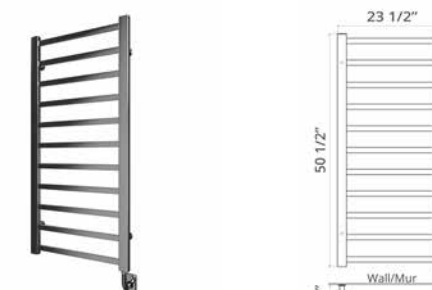

23.5" x 50.5"

Chrome
Brushed Nickel
Matte Black

Hydronic* Hydronique*	Plug In Avec Prise de courant	Hardwired Filage encastré mural
H7043 $2989	E7043 $3201	W7043 $3307
H7044 $3520	E7044 $3732	W7044 $3838
H7045 $3254	E7045 $3466	W7045 $3572

matching bathroom accessories
des accessoires de salle de bains assortis

*Requires valves & installation pack, please see pages 52-53
*A besoin de vannes et d'un pack d'installation, veuillez consulter les pages 52 à 53