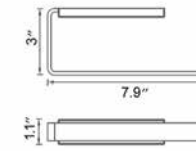

Echo

8" Towel Bar Porte-serviettes 8"