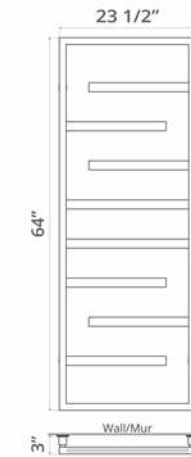

Vasto

Available with left-hand side wiring – add code P5101 to your order.
Offert avec câblage latéral gauche (ajouter le code P5101 à votre commande).

23.5" x 64"

New PVD Brushed Bronze

- Matte White
- Chrome
- Brushed Nickel
- Matte Black
- Polished Nickel
- PVD Brushed Gold