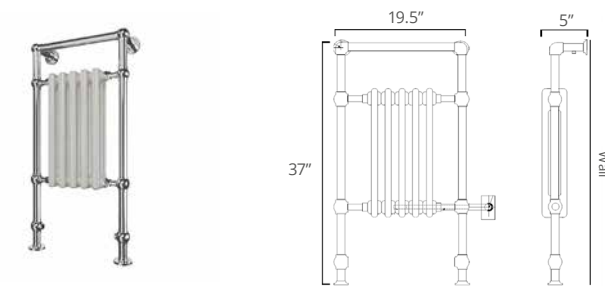

Traditional

Flanders

26.5" x 37" x 10.5"

Chrome

Hydronic* Hydronique*	Plug In Avec Prise de courant	Hardwired Filage encastré mural
H6043 \$2961	E6043 \$3173	W6043 \$3279

Harley

19.5" x 37" x 5"

Chrome