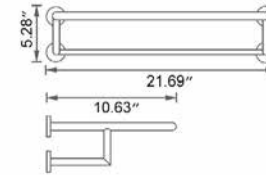

Double Towel Shelf Porte serviettes double avec étagère

- Chrome
- Brushed Nickel
- Matte Black

Code & Price		Code & Price
V63733 $325	◆ Polished Nickel	V63736 $518
V63734 $370	◆ PVD Brushed Gold	V63738 $592
V63735 $432	◆ PVD Brushed Bronze	V63739 $651