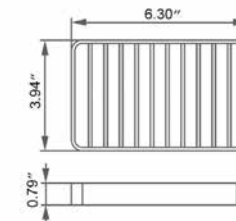

Shower Basket
Panier de douche

Chrome
Matte Black

Code & Price	
V93183	$70
V93185	$93