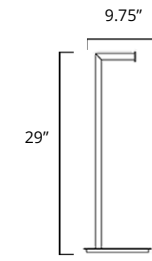

Lava

Round Freestanding Toilet Paper Holder Porte-papier autoportant rond

	Code & Price
Matte White	V91012 \$490
Chrome	V91013 \$420
Matte Black	V91015 \$490

Round Freestanding Double Towel Bar Porte-serviettes autoportant double rond