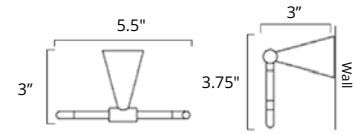

Toilet Paper Holder
Porte-papier hygiénique