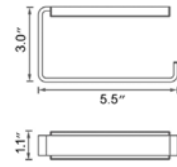

Echo

Toilet Paper Holder Porte-papier hygiénique