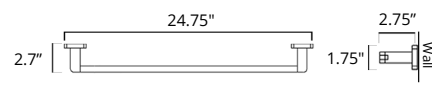

24" Towel Bar Porte-serviettes 24"