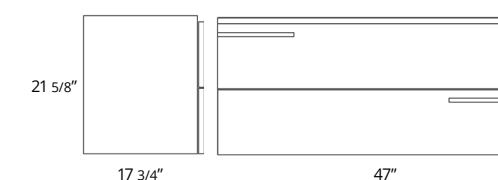

48" Two Drawer Wall-Mounted 48" Deux tiroirs à montage mural

Dark Walnut
Sage Green
White Oak

Code & Price	
BA1004.DW	\$2332
BA1004.SG	\$2332
BA1004.WO	\$2332

Don't forget to add a vanity top. See pages 250-251 for our options.
N'oubliez pas d'ajouter un comptoir vanité. Voir pages 250-251 pour nos options.