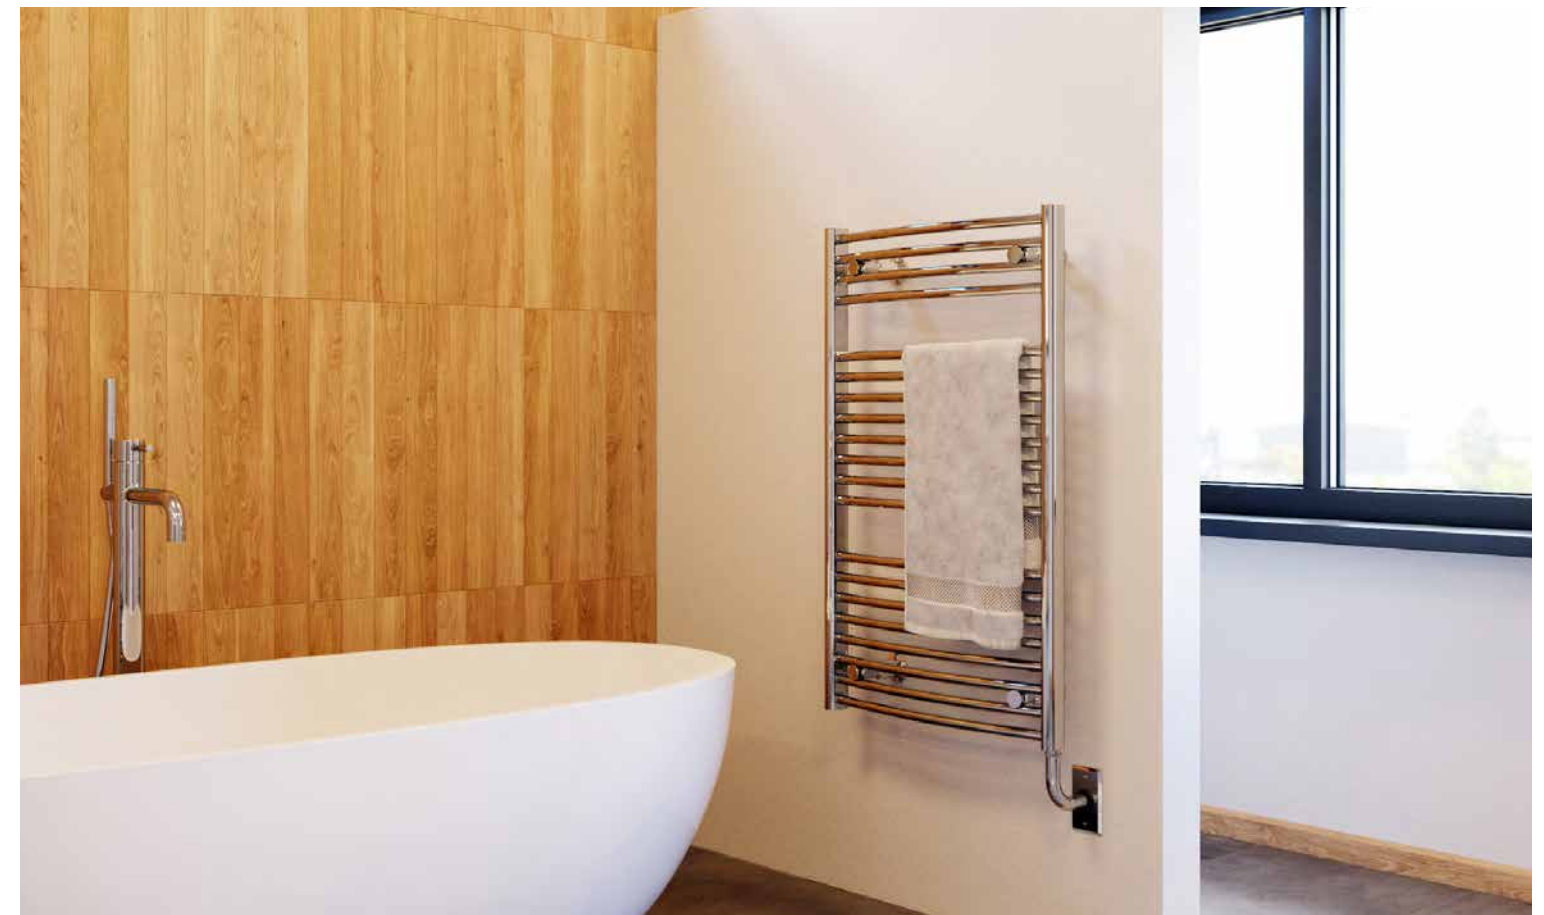

matching bathroom accessories
des accessoires de salle de bains assortis

All Tuzio hardwired towel warmers include a 7-day programmable controller.
Tous les chauffe-serviettes câblés Tuzio sont équipés d'un contrôleur programmable de sept jours.
Please note, product specifications and dimensions are subject to change without notice.
Veuillez noter que les spécifications et les dimensions des produits sont sujettes à changement sans préavis.

*Requires valves & installation pack, please see pages 52-53
*A besoin de vannes et d'un pack d'installation, veuillez consulter les pages 52 à 53

Blenheim