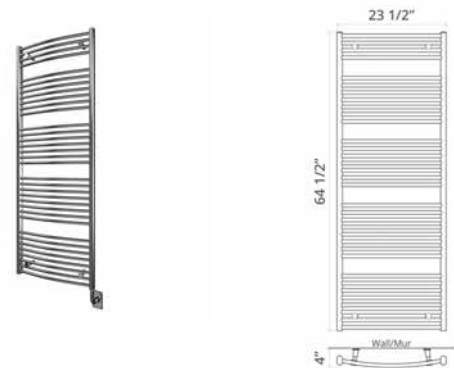

Chrome

Oil Rubbed
Bronze

Hydronic* Hydronique*	Plug In Avec Prise de courant	Hardwired Filage encastré mural
H2063 $1912	E2063 $2124	W2063 $2230
	E2067 $2574	W2067 $2680

23.5" x 64.5"