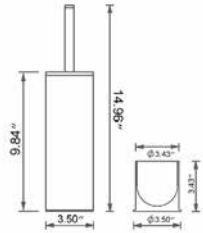

Misc

Divers

Freestanding Toilet Brush

Brosse de toilette autoportante

- Chrome
- Brushed Nickel
- Matte Black

Code & Price	
V92113	$116
V92114	$129
V92115	$139