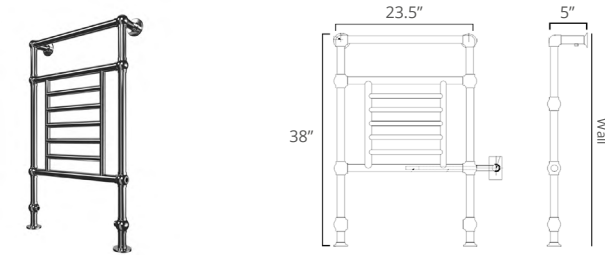

Traditional

Available with left-hand side wiring – add code P5101 to your order.
Offert avec câblage latéral gauche (ajouter le code P5101 à votre commande).

Thames Floor-Standing / au sol

23.5" x 38" x 5"