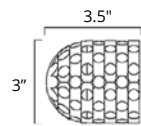

Replacement Toilet Brush Remplacement brosse de toilette