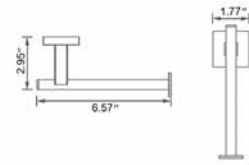

Heat

Toilet Paper Holder
Porte-papier hygiénique

Chrome
Matte Black

Code & Price

V66013
$78

V66015
$93