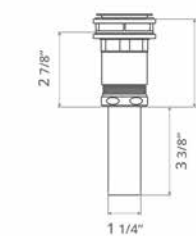

Pop Down™ Drain Pop Down™ Drain

- Chrome
- Brushed Nickel
- Matte Black
- Polished Nickel

Code & Price	
B7073	$169
B7074	$211
B7075	$222
B7076	$233