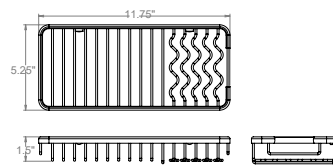

Code & Price	
V93123	\$63
V93125	\$86

Shower Basket
Panier de douche

Chrome
Matte Black

Code & Price	
V93133	\$70
V93135	\$93

Shower Basket
Panier de douche

Chrome
Matte Black

Code & Price	
V93143	\$93
V93145	\$139