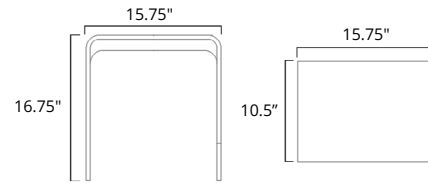

Shower Stool With Designer Cutouts
Tabouret de douche avec découpes design

Matte White
Matte Black

Code & Price

V9621
$708

V9625
$820