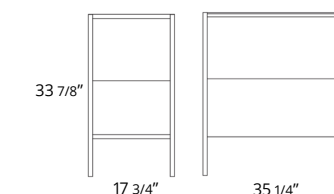

36" One Drawer One Shelf Freestanding 36" Autoportant à un tiroir et à une tablette

Ash Grey
Matte Black
Matte White

Code & Price

BT1008.AG
\$2597
BT1008.MB
\$2597
BT1008.MW
\$2597

Don't forget to add a vanity top. See pages 250-251 for our options.
N'oubliez pas d'ajouter un comptoir vanité. Voir pages 250-251 pour nos options.