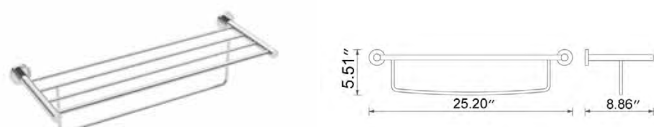

Towel Shelf With Bar Étagère à serviettes avec barre

	Code & Price		Code & Price
Chrome	V67723 \$258	◆ Polished Nickel	V67726 \$379
Brushed Nickel	V67724 \$292	◆ PVD Brushed Gold	V67728 \$431
Matte Black	V67725 \$338	◆ PVD Brushed Bronze	V67729 \$448