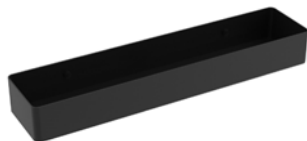

Wall Shelf
Étagère

- Matte White
- Matte Black

Code & Price

- V92512
  $292
- V92515
  $269