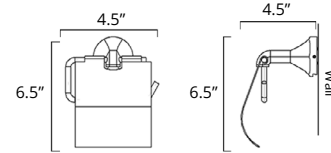

Glow
Heat
Lava
Magma
Sky

Glow
Heat
Lava
Magma
Sky

Magma

Toilet Paper Holder Porte-papier hygiénique

Chrome
Brushed Nickel

Code & Price	
V2013	\$88
V2014	\$97

Toilet Paper Holder With Cover Porte-papier toilette avec couvercle