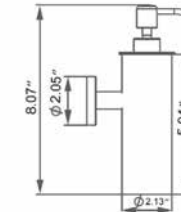

Wall-Mounted Soap Dispenser - 250ml

Distributeur de savon mural - 250ml

- Chrome
- Brushed Nickel
- Matte Black

Code & Price	
V92323	$139
V92324	$151
V92325	$163