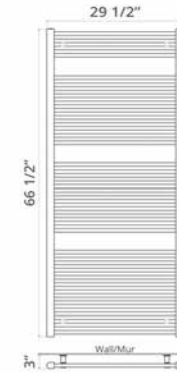

New

- Gloss White
- Chrome
- **New** Matte Black

Hydronic* Hydronique*	Plug In Avec Prise de courant	Hardwired Filage encastré mural
H1091 $1284	E1091 $1496	W1091 $1602
H1093 $2212	E1093 $2424	W1093 $2530
H1095 $2734	E1095 $2934	W1095 $3034

matching bathroom accessories
des accessoires de salle de bains assortis

All Tuzio hardwired towel warmers include a 7-day programmable controller.
Tous les chauffe-serviettes câblés Tuzio sont équipés d'un contrôleur programmable de sept jours.
Please note, product specifications and dimensions are subject to change without notice.
Veuillez noter que les spécifications et les dimensions des produits sont sujettes à changement sans préavis.

*Requires valves & installation pack, please see pages 52-53
*A besoin de vannes et d'un pack d'installation, veuillez consulter les pages 52 à 53