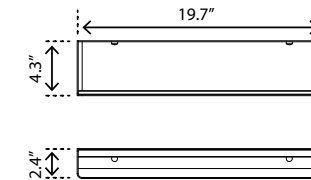

- Matte White
- Matte Black

Code & Price

- V92522
\$269
- V92525
\$233

Wall Shelf With Towel Cutout
Étagère murale avec serviette découpée

- Matte White
- Matte Black

Code & Price

- V92532
\$314
- V92535
\$292