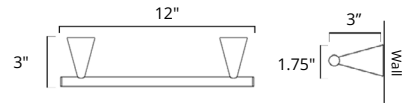

12" Towel Bar
Porte-serviettes 12"