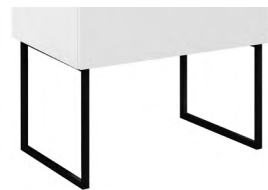

Modern Leg Set Ensemble de pattes moderne

- Matte Black

Code & Price

- BA031.MB
  $158