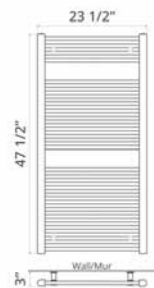

New

- Gloss White
- Chrome
- **New** Matte Black

Hydronic* Hydronique*	Plug In Avec Prise de courant	Hardwired Filage encastré mural
H1051 $1150	E1051 $1362	W1051 $1468
H1053 $1924	E1053 $2136	W1053 $2242
H1055 $2220	E1055 $2420	W1055 $2520

29.5" x 66.5"