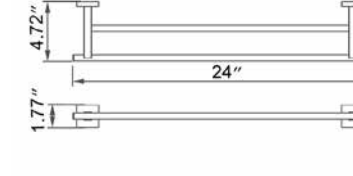

V66313
\$100

V66315
\$116

Heat

30" Towel Bar
Porte-serviettes 30"

Matte Black

Code & Price

V66165
\$163

24" Double Towel Bar
Porte-serviettes double 24"