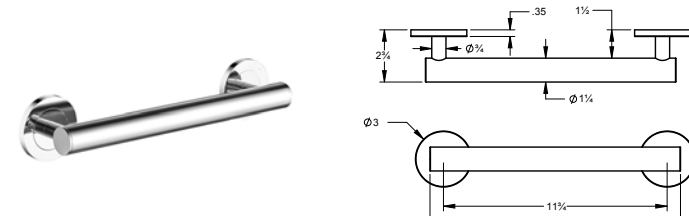

Grab Bars

Barres d'appui

12" Lava Grab Bar

Barre d'appui Lava 12"

	Code & Price		Code & Price
Matte White	V94432 $198	Matte Black	V94435 $198
Chrome	V94433 $154	Polished Nickel	V94436 $220
Brushed Nickel	V94434 $209	PVD Brushed Gold	V94438 $242