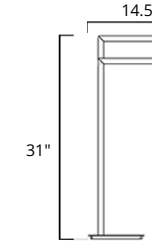

Lava

Round Freestanding Toilet Paper Holder Porte-papier autoportant rond

	Code & Price
Matte White	V91012 \$490
Chrome	V91013 \$420
Matte Black	V91015 \$490

Round Freestanding Double Towel Bar Porte-serviettes autoportant double rond