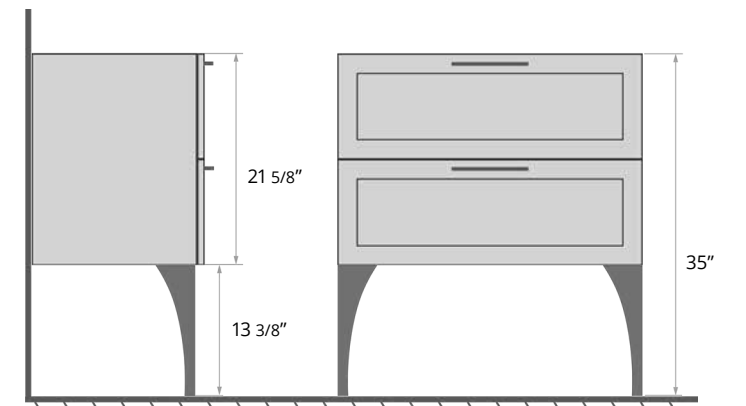

Rhythm with curved leg set
Coda avec ensemble de pattes courbés

Curved leg set is also compatible with Coda and Coda Rippled
Ensemble de pattes courbés est également compatible avec les modèles Coda et Coda Rippled