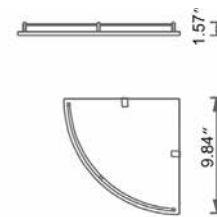

Glass Corner Shelf
Étagère d'angle en verre

- Chrome
- Brushed Nickel
- Matte Black

Code & Price

- V92433
  $116
- V92434
  $129
- V92435
  $139