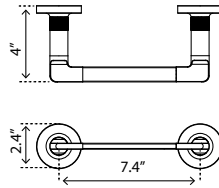

Code & Price	
V61763	\$141
V61764	\$162
V61765	\$190

Blaze

Toilet Paper Holder Porte-papier hygiènique

Matte Black & Chrome
Matte Black & PVD Brushed Gold

Code & Price

V69010.35
\$129

V69010.58
\$139

Pivot Toilet Paper Holder Porte-papier hygiènique pivotant