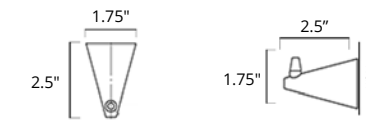

Cone

24" Double Towel Bar
Porte-serviettes double 24"

Chrome

Code & Price

V65183
\$224

Matte Black

V65185
\$247

Towel Hook
Crochet à serviette