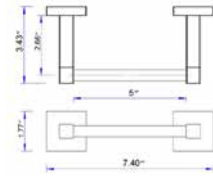

Code & Price

V66165
\$163

Pivot Toilet Paper Holder
Porte-papier hygiénique pivotant

Chrome
Matte Black

Code & Price

V66073
\$134

V66075
\$163

24" Double Towel Bar
Porte-serviettes double 24"