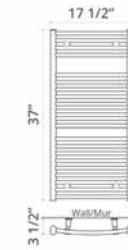

Blenheim

Available with left-hand side wiring – add code P5101 to your order.
Offert avec câblage latéral gauche (ajouter le code P5101 à votre commande).

17.5" x 37"

Chrome
Oil Rubbed
Bronze

	Hydronic* Hydronique*	Plug In Avec Prise de courant	Hardwired Filage encastré mural
Chrome	H2013 \$1490	E2013 \$1702	W2013 \$1808
Oil Rubbed Bronze		E2017 \$2110	W2017 \$2216