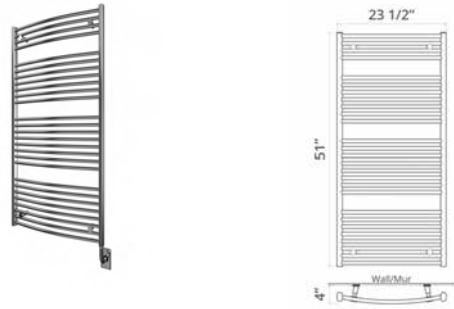

Blenheim

23.5" x 51"