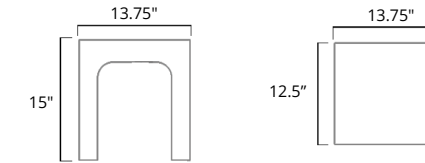

Shower Stool
Tabouret de douche

Gloss White

Code & Price

V9811
$583