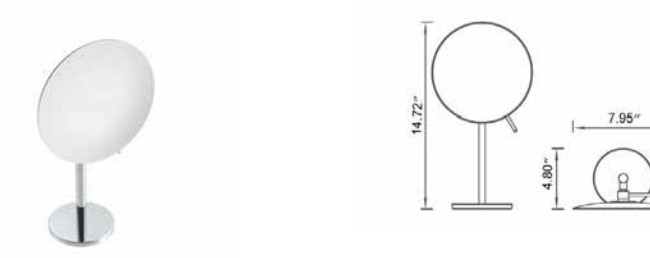

Freestanding Mirror Miroir autoportant

Code & Price	
Chrome	V9133 $187
Matte Black	V9135 $256

- 3x Zoom
- Zoom x3