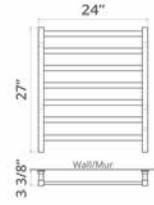

Square

24" X 27"

	Plug In Avec Prise de courant	Hardwired Filage encastré mural
Chrome	K6013E $741	K6013W $752
Brushed Nickel	K6014E $805	K6014W $816
Matte Black	K6015E $1006	K6015W $1017