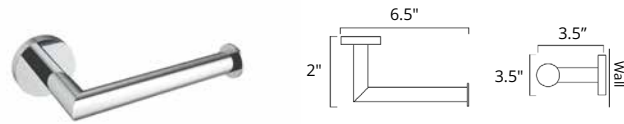

Summit

Summit

Toilet Paper Holder (LH) Porte-papier hygiénique (MG)

	Code & Price		Code & Price
Matte White	V63012 $90	Polished Nickel	V63016 $96
Chrome	V63013 $78	PVD Brushed Gold	V63018 $104
Brushed Nickel	V63014 $82	PVD Brushed Bronze	V63019 $105
Matte Black	V63015 $95