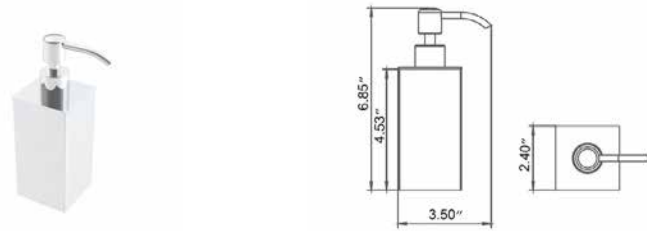

Freestanding Soap Dispenser - 220ml Distributeur de savon autoportante - 220ml

Chrome
Brushed Nickel
Matte Black

Code & Price	
V92343 $174	Chrome
V92344 $187	Brushed Nickel
V92345 $198	Matte Black