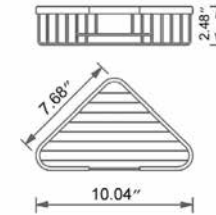

Shower Basket
Panier de douche

Chrome
Matte Black

Code & Price	
V93153	\$116
V93155	\$174

Corner Shower Basket
Panier de douche d'angle

Chrome
Matte Black

Code & Price	
V93163	\$104
V93165	\$151

Corner Shower Basket
Panier de douche d'angle