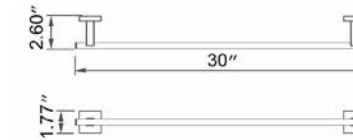

V66313
\$100

V66315
\$116

Heat

30" Towel Bar
Porte-serviettes 30"

Matte Black

Code & Price

V66165
\$163

24" Double Towel Bar
Porte-serviettes double 24"