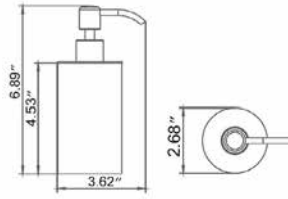

Lava

Lava

Freestanding Soap Dispenser - 220ml Distributeur de savon autoportante - 220ml

	Code & Price
Chrome	V92333 $174
Brushed Nickel	V92334 $187
Matte Black	V92335 $198