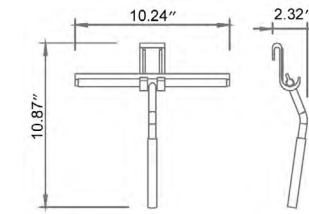

Code & Price	
V92333	\$174
V92334	\$187
V92335	\$198

Glass Corner Shelf Étagère d'angle en verre

- Chrome
- Brushed Nickel
- Matte Black

Code & Price	
V92433	\$116
V92434	\$129
V92435	\$139

Squeegee Raclette