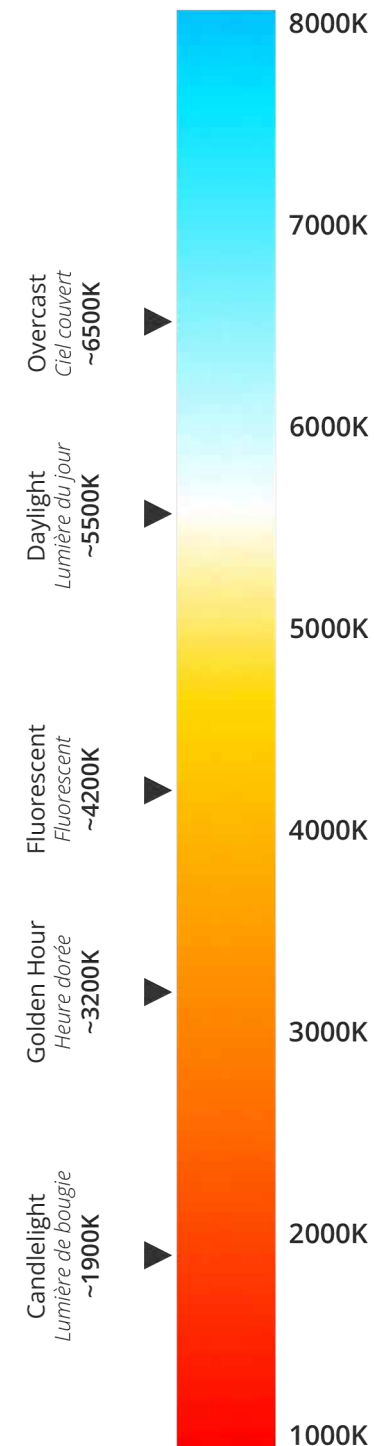

What is Kelvin Color Temperature?

Qu'est-ce que la température de couleur Kelvin?

The Kelvin (K) scale measures the color temperature of light sources, including LEDs. Color temperature refers to the perceived warmth or coolness of light emitted by a source, and it is measured in units of Kelvin (K). It can vary depending on personal preference, the intended use of the space, and the desired ambiance.

Compared to others with preset or fixed color options, ICO LED Mirrors stepless color adjustment (from 2700K - 6500K) provides users with greater control, flexibility, and versatility, allowing for a more personalized and adaptable lighting experience.

L'échelle Kelvin (K) mesure la température de couleur des sources lumineuses, y compris les LED. La température de couleur fait référence à la chaleur ou à la froideur perçue de la lumière émise par une source, et elle est mesurée en unités de Kelvin (K). Elle peut varier en fonction des préférences personnelles, de l'utilisation prévue de l'espace et de l'ambiance souhaitée.

Par rapport à d'autres miroirs dont les options de couleur sont prédéfinies ou fixes, le réglage progressif de la couleur (de 2700K à 6500K) offre aux utilisateurs un plus grand contrôle, une plus grande flexibilité et une plus grande polyvalence, ce qui permet une expérience d'éclairage plus personnalisée et plus adaptable.

Benefits of CRI 90+ R9>50

Avantages de CRI 90+ R9>50