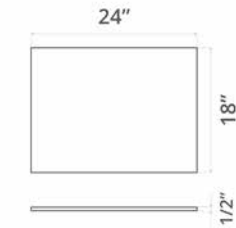

Vanity Top

Comptoir de vanité

24" Vanity Top Matte White
24" Comptoir de vanité blanc mat

Code & Price

B2124N.MW
$361