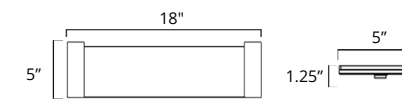

Code & Price	
V61223	\$63
V61224	\$67
V61225	\$75

8" Towel Bar
Porte-serviettes 8"

- Chrome
- Brushed Nickel
- Matte Black

Code & Price	
V61313	\$88
V61314	\$95
V61315	\$106

Glass Shelf
Étagère en verre

- Chrome
- Brushed Nickel
- Matte Black