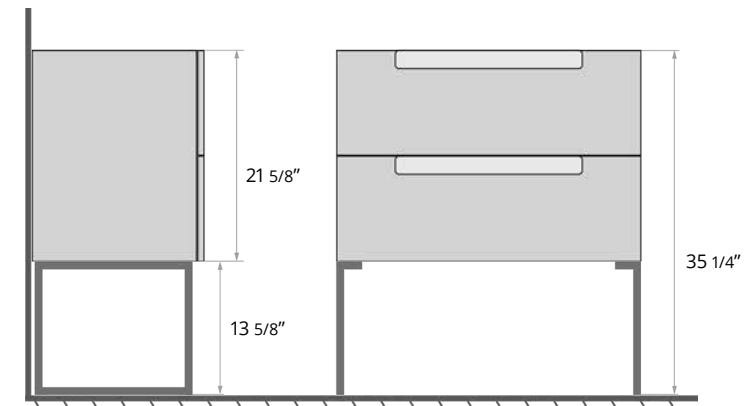

Coda with modern leg set
Coda avec ensemble de pattes moderne

Modern leg set is also compatible with Coda Rippled and Rhythm models
Ensemble de pattes moderne est également compatible avec les modèles Coda Rippled et Rhythm