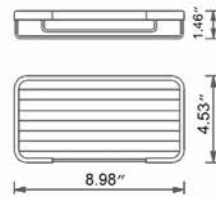

Shower Basket
Panier de douche

Chrome
Matte Black

Code & Price	
V93133	$70
V93135	$93