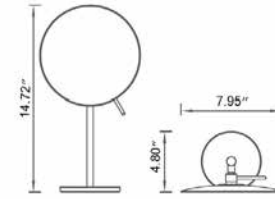

Mirrors

Miroirs

Freestanding Mirror Miroir autoportant