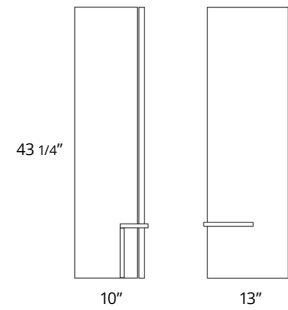

Accent

Right Hand Wall Cabinet
Armoire murale à droite

- Dark Walnut
- Sage Green
- White Oak

Code & Price	
BA1011.DW	$1007
BA1011.SG	$1007
BA1011.WO	$1007