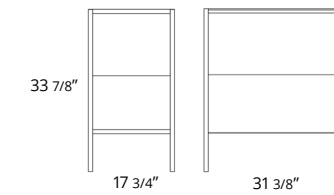

31" One Drawer One Shelf Freestanding 31" Autoportant à un tiroir et à une tablette

Ash Grey
Matte Black
Matte White

Code & Price

BT1006.AG
$2385
BT1006.MB
$2385
BT1006.MW
$2385