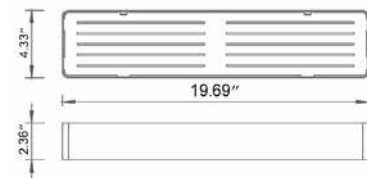

Wall Shelf
Étagère

- Matte White
- Matte Black

Code & Price

- V92512
  $292
- V92515
  $269