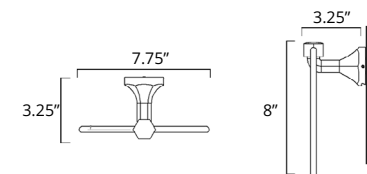

Chrome
Brushed Nickel

Code & Price	
V2183	\$202
V2184	\$214

Towel Hook Crochet à serviette

Chrome
Brushed Nickel

Code & Price	
V2213	\$41
V2214	\$46

Towel Ring Anneau porte-serviette

Chrome
Brushed Nickel

Code & Price	
V2313	\$75
V2314	\$81