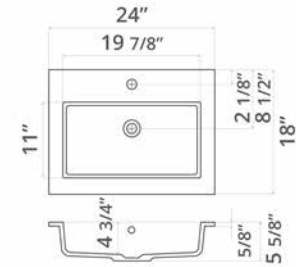

Sink Top

Comptoir-lavabo

24" Square Vanity Sink Top Gloss White
24" Comptoir-lavabo de vanité carré blanc lustré

Code & Price

B1124C.GW
$414