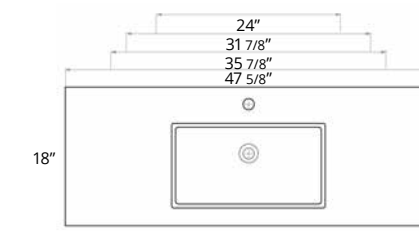

Code & Price	
BA1013.AN	\$243
BA1014.AN	\$296

Accent

Square Vanity Sink Top Gloss White
Comptoir-lavabo de vanité carré blanc lustré

- 24"
- 31"
- 36"
- 48"

Code & Price	
B1124C.GW	\$414
B1131C.GW	\$488
B1136C.GW	\$520
B1148C.GW	\$552