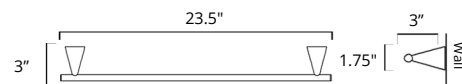

24" Towel Bar
Porte-serviettes 24"