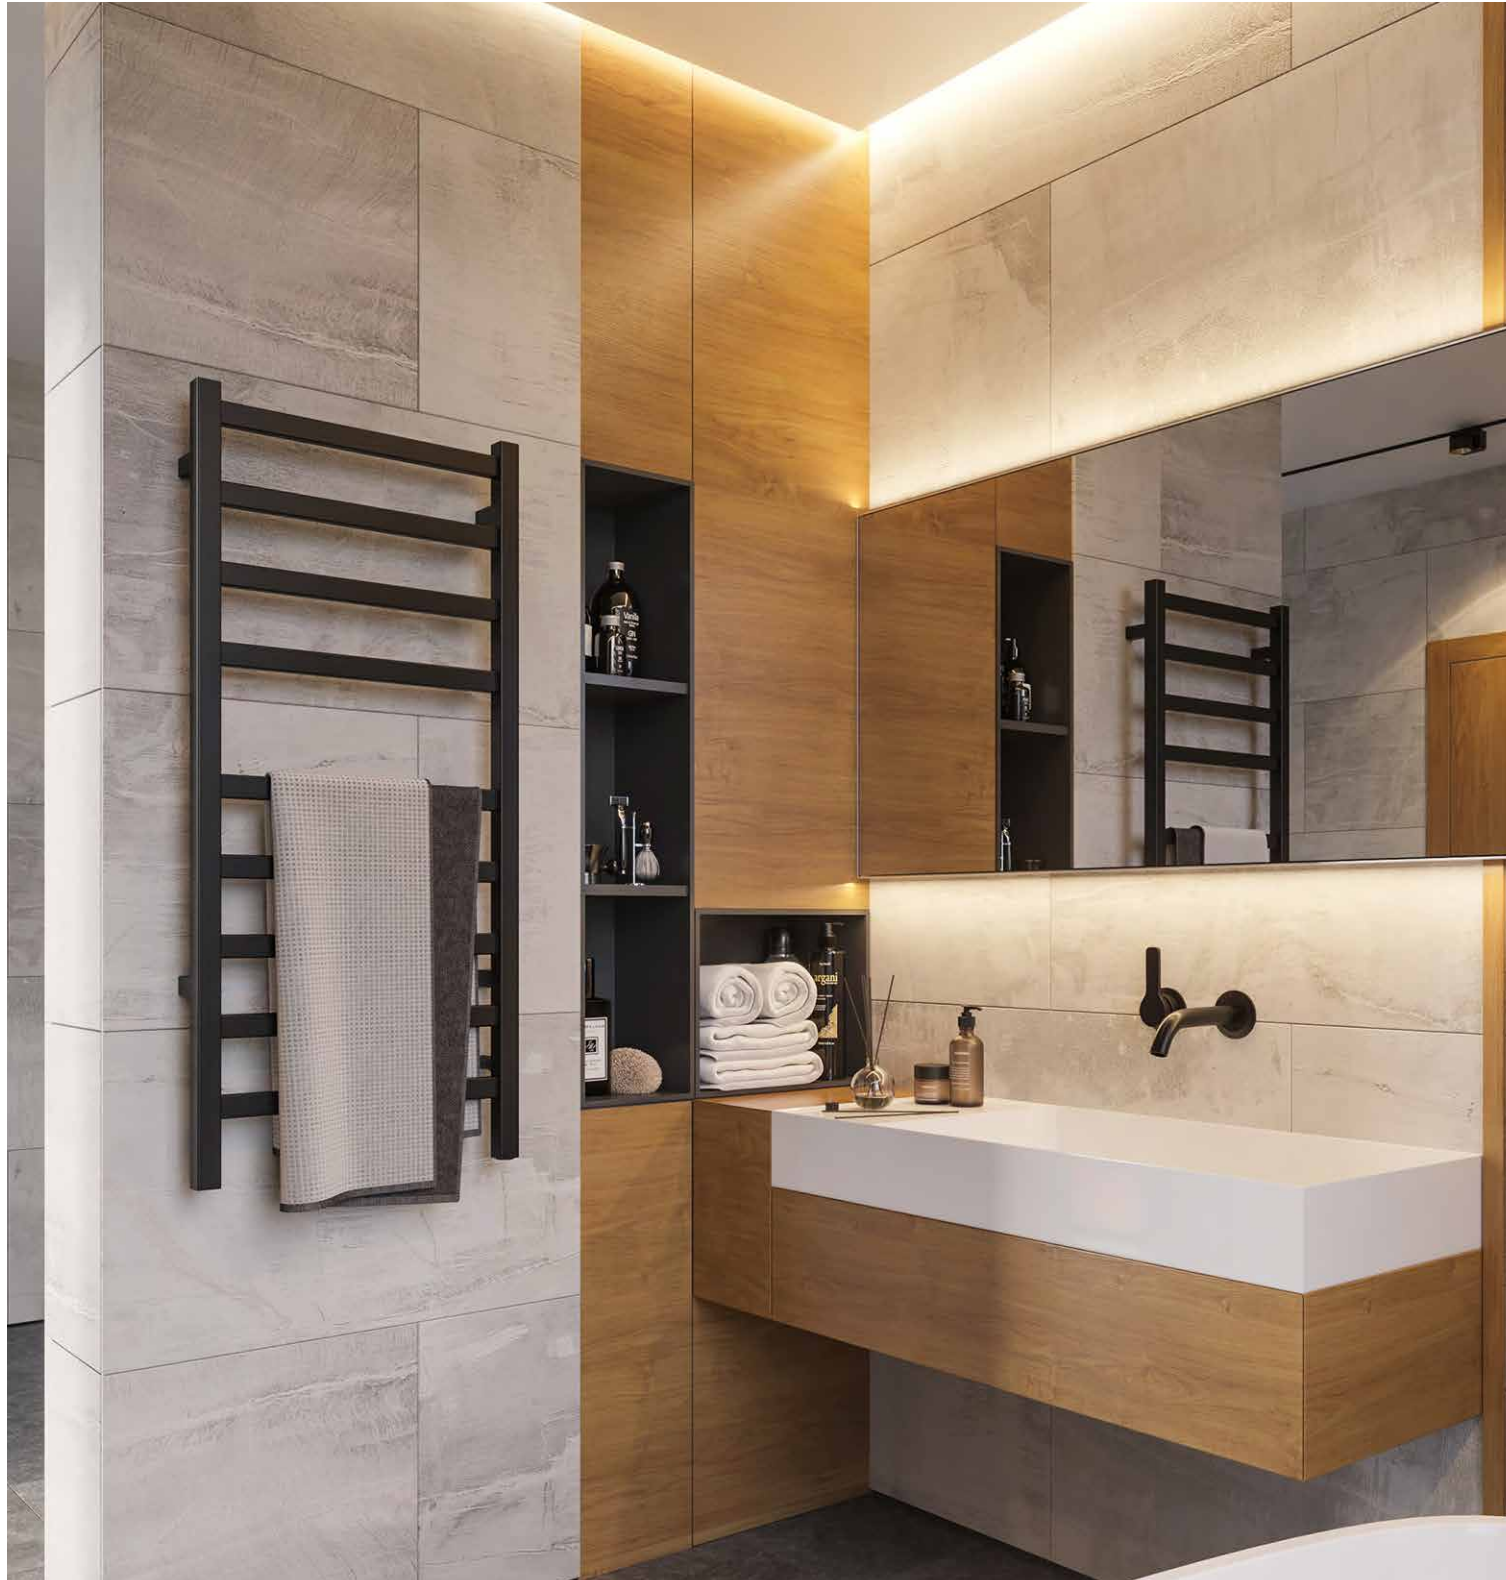

Features:

- All Kontour towel warmers are heated with a dry wire running throughout
- Install options: Hardwire or Plug-in
- Built-in On/Off switch
- Fixed mounting brackets
- In Stock
- Free next day shipping

What's included:

Optional timer add-on available

Warranty:

All Kontour towel warmers purchased after October 1, 2024 have a 5-year warranty for residential and a 2-year warranty on commercial installations. This 5-year warranty is limited to the original homeowner. Any purchase prior to October 1, 2024 has a 2-year warranty.

During the warranty period, ICO covers all parts and labour. All warranty-related work (excluding installation) is completed in-house. ICO does not cover field labour. Proof of purchase is required to claim warranty.

Caractéristiques:

- Tous les sèche-serviettes Kontour sont chauffés à l'aide d'un fil sec.
- Les options d'installation comprennent le câblage ou l'enfichage
- Interrupteur marche/arrêt intégré
- Supports de montage fixes
- Possibilité d'ajouter une minuterie en option
- En inventaire
- Expédition gratuite le lendemain

Ce qui est inclus :

Possibilité d'ajouter d'une minuterie

Garantie:

Tous les sèche-serviettes Kontour achetés après le 1er octobre 2024 bénéficient d'une garantie de 5 ans pour les installations résidentielles et de 2 ans pour les installations commerciales. Cette garantie de 5 ans est limitée au propriétaire initial. Tout achat effectué avant le 1er octobre 2024 bénéficie d'une garantie de 2 ans.

Pendant la période de garantie, ICO couvre toutes les pièces et la main-d'œuvre. Tous les travaux liés à la garantie (à l'exception de l'installation) sont effectués en interne. ICO ne couvre pas la main-d'œuvre sur le terrain. Une preuve d'achat est nécessaire pour bénéficier de la garantie.