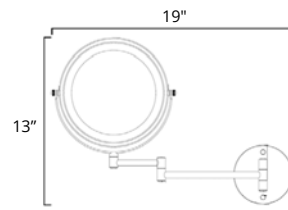

Double-Sided Lighted Wall-Mounted Mirror Miroir mural éclairé double face