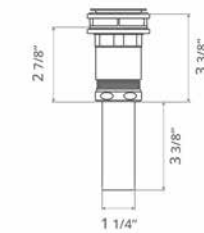

Pop Down™ Drain Pop Down™ Drain

- Chrome
- Brushed Nickel
- Matte Black
- Polished Nickel

Code & Price

- B7073
  $169
- B7074
  $211
- B7075
  $222
- B7076
  $233