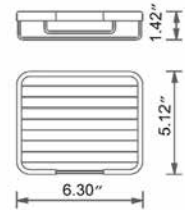

Shower Basket
Panier de douche

Chrome
Matte Black

Code & Price	
V93123	$63
V93125	$86