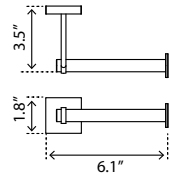

Sky

Sky

Toilet Paper Holder Porte-papier hygiénique