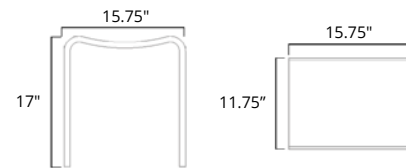

Shower Stool With Chrome Legs
Tabouret de salle de bains avec pieds chromés

Matte White

Code & Price

V9613
$696