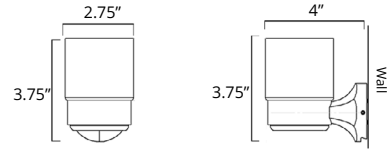

Magma

Glass Tumbler Gobelet en verre