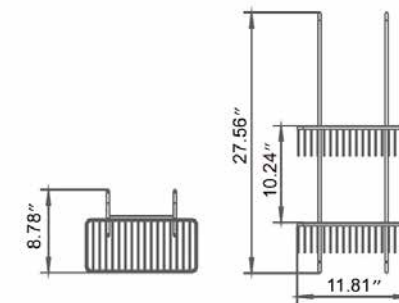

Hanging Shower Basket
Panier de douche suspendu

Chrome
Matte Black

Code & Price	
V93223	$350
V93225	$467

Mirrors
Misc
Shower Baskets
Shower Shelves
Shower Stools

Mirrors
Misc
Shower Baskets
Shower Shelves
Shower Stools