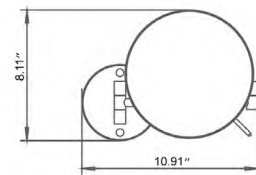

Wall-Mounted Mirror Miroir mural