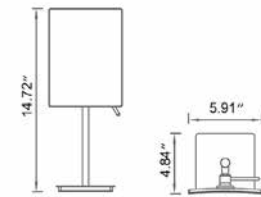

Freestanding Mirror Miroir autoportant