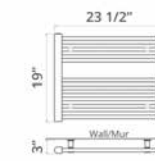

23.5" x 19"

New

- Gloss White
- Chrome
- Matte Black

	Hydronic* Hydronique*	Plug In Avec Prise de courant	Hardwired Filage encastré mural
Gloss White	H1201 $699	E1201 $911	W1201 $1017
Chrome	H1203 $999	E1203 $1211	W1203 $1317
Matte Black	H1205 $1490	E1205 $1690	W1205 $1790