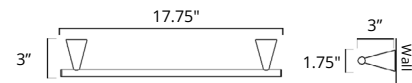

12" Towel Bar
Porte-serviettes 12"

Chrome

Code & Price

V65133
\$128

Matte Black

V65135
\$147

18" Towel Bar
Porte-serviettes 18"

Chrome