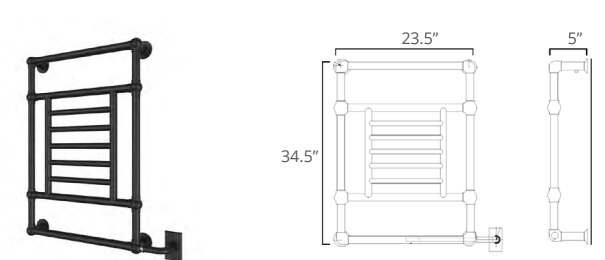

Thames Wall-Mounted / mural

23.5" x 34.5" x 5"

Chrome

Brushed Nickel

Matte Black

Polished Nickel

Hydronic* Hydronique*	Plug In Avec Prise de courant	Hardwired Filage encastré mural
H6083 $2484	E6083 $2696	W6083 $2802
H6084 $2784	E6084 $2996	W6084 $3102
H6085 $2889	E6085 $3130	W6085 $3236
H6086 $2918	E6086 $3130	W6086 $3236

Woodstock

26.5" x 37" x 5.5"