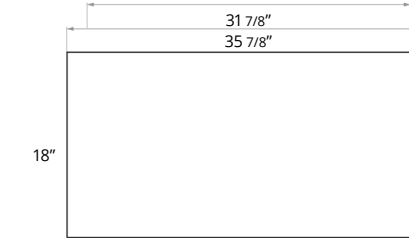

Tempo

Square Vanity Sink Top Gloss White Comptoir-lavabo de vanité carré blanc lustré

- 31"
- 36"

Code & Price	
B1131C.GW	\$488
B1136C.GW	\$520

Vanity Top Matte White Comptoir de vanité blanc mat

- 31"
- 36"