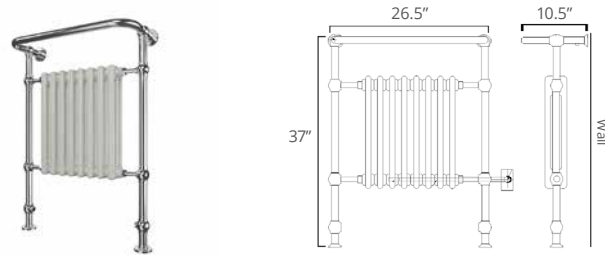

Traditional

Flanders

26.5" x 37" x 10.5"

Chrome

Hydronic* Hydronique*	Plug In Avec Prise de courant	Hardwired Filage encastré mural
H6043 \$2961	E6043 \$3173	W6043 \$3279

Harley

19.5" x 37" x 5"

Chrome