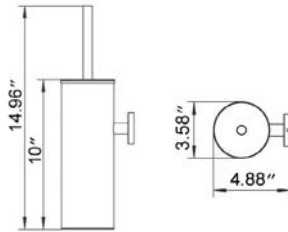

Wall-Mounted Toilet Brush

Brosse de toilette murale

- Chrome
- Brushed Nickel
- Matte Black

Code & Price	
V92133	$163
V92134	$174
V92135	$187