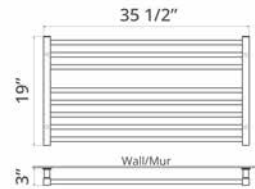

Blenheim

Lavento

Milano

Ortona

Avento

35.5" x 19"

	Hydronic* Hydronique*	Plug In Avec Prise de courant	Hardwired Filage encastré mural
Matte White	H3602 \$2576	E3602 \$2735	W3602 \$2841
Chrome	H3603 \$2321	E3603 \$2533	W3603 \$2639
Brushed Nickel	H3604 \$2839	E3604 \$3051	W3604 \$3157
Matte Black	H3605 \$2637	E3605 \$2849	W3605 \$2955
Polished Nickel	H3606 \$3843	E3606 \$4055	W3606 \$4161
PVD Brushed Gold		E3608 \$3716	W3608 \$3822
New PVD Brushed Bronze		E3609 \$3550	W3609 \$3650