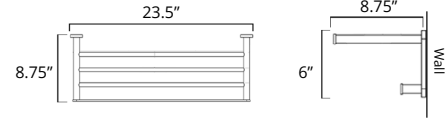

Matte Black

Code & Price
V4645 \$176

Flow

Double Towel Shelf Porte serviettes double avec étagère

Chrome
Brushed Nickel

Code & Price

V4733
\$353

V4734
\$379