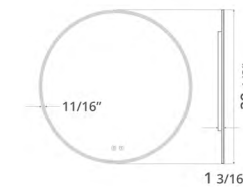

30" Bennett LED Mirror
30" Miroir LED Bennett

Code & Price	
IB1030	$582

Delivered Lumens	2550
Wattage	18W