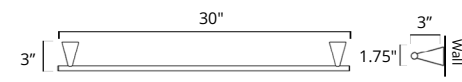

30" Towel Bar
Porte-serviettes 30"