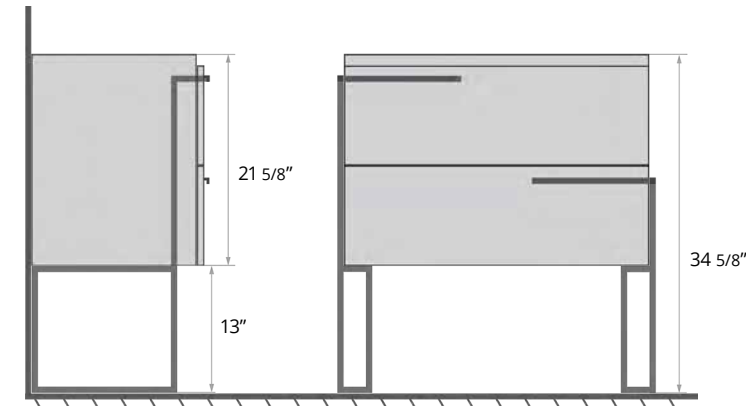

Accessories

Accessoires

Filler Panel

Panneau de remplissage

	Code & Price
Ash Grey	BA001.AG $21
Dark Walnut	BA001.DW $21
Matte Black	BA001.MB $21
Matte White	BA001.MW $21
Navy Blue	BA001.NB $21
Steel Blue	BA001.SB $21
Sage Green	BA001.SG $21
White Oak	BA001.WO $21

Installation

Installation

Installation Guide

Guide Installation

or go to:

<https://icobath.com/brands/calma/install-guides/>

Installation Video

Video Installation

or go to our YouTube channel and select Video Installation playlist:

<https://www.youtube.com/@ICOBath>

Decorative Leg Set Measurements

Dimensions de ensemble de pattes décoratives

Accent with anthracite decorative leg set
Accent avec ensemble de pattes décoratives en anthracite