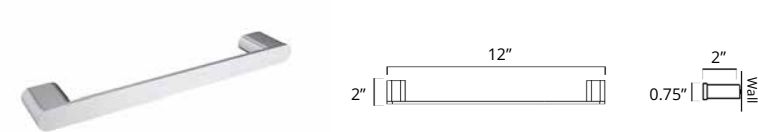

Flow

12" Towel Bar
Porte-serviettes 12"

Chrome
Brushed Nickel
Matte Black

Code & Price
V4123 $98
V4124 $113
V4125 $132