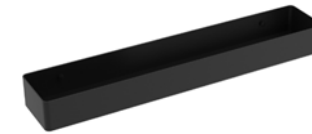

- Matte White
- Matte Black

Code & Price

- V92522
\$269
- V92525
\$233

Wall Shelf With Towel Cutout
Étagère murale avec serviette découpée

- Matte White
- Matte Black

Code & Price

- V92532
\$314
- V92535
\$292