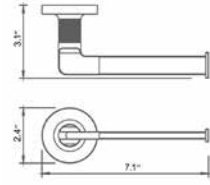

Blaze

Toilet Paper Holder Porte-papier hygiènique