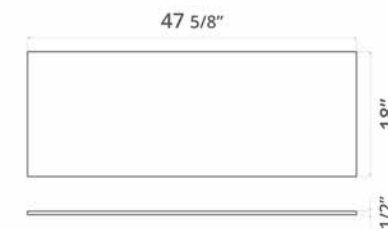

48" Vanity Top Matte White
48" Comptoir de vanité blanc mat

Code & Price

B2148N.MW
$499

Don't forget to include our Pop Down™ Drain. See page 223.
N'oubliez pas d'inclure notre drain Pop Down™. Voir page 223.

Check with your dealer for the accurate color of the finish as there may be slight color differences between printed images and actual product.
Vérifiez auprès de votre revendeur la couleur exacte de la finition car il peut y avoir de légères différences de couleur entre les images imprimées et le produit réel.

Accent

Coda

Rhythm

Tempo

Mirrors

Sinks

Accent

Coda

Rhythm

Tempo

Mirrors

Sinks