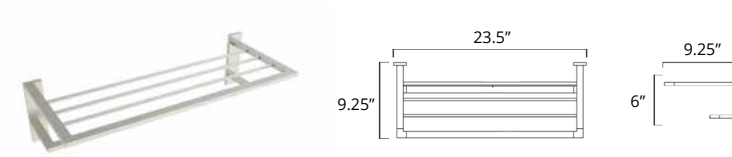

Code & Price	
V3613	\$104
V3614	\$112
V3615	\$132

Double Towel Shelf
Porte serviettes double avec étagère

- Chrome
- Brushed Nickel

Code & Price	
V3733	\$353
V3734	\$379

Replacement Toilet Brush
Remplacement brosse de toilette