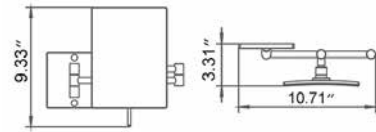

All ICO Grab Bars are:

- ADA Compliant
- Made of brass
- Weight tested to 250lbs

Toutes les barres d'appui ICO sont:

- Conforme à l'ADA
- Fabriqué en laiton
- Poids testé à 250lbs

Crater

Wall-Mounted Mirror Miroir mural