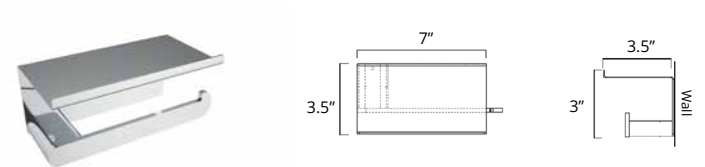

Double Toilet Paper Holder
Double porte papier toilette

Chrome
Brushed Nickel

Code & Price
V4043 \$99
V4044 \$113

Matte Black
Brushed Gold Light

Code & Price
V4045 \$132
V4040-BGL \$172

Toilet Paper Holder With Shelf
Porte-papier toilette avec étagère