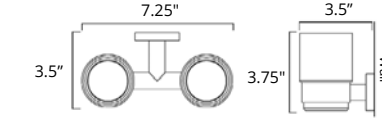

Double Glass Tumbler Gobelet en verre double

Chrome
Brushed Nickel
Matte Black

Code & Price
V62563 $123
V62564 $133
V62565 $147