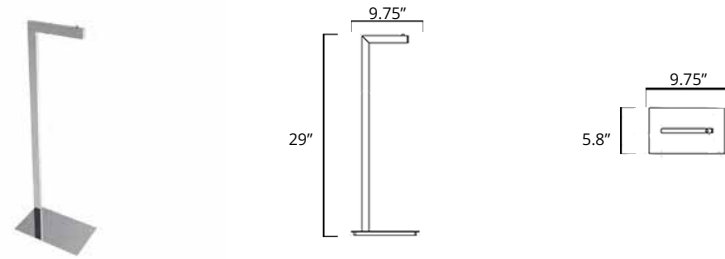

Cinder

Square Freestanding Toilet Paper Holder Porte-papier carré autoportant carrée

Code & Price	
Matte White	V91052 $514
Chrome	V91053 $444
Matte Black	V91055 $514