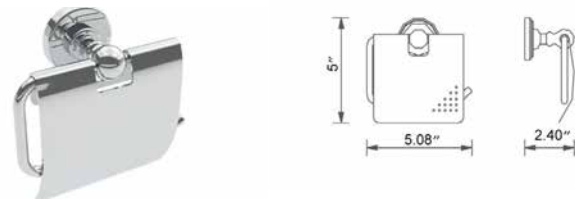

V73215
\$81

Ember

Toilet Paper Holder Porte-papier hygiénique

	Code & Price		Code & Price
Chrome	V68013 \$100	◆ Matte Black	V68015 \$142
Brushed Nickel	V68014 \$112	Polished Nickel	V68016 \$129

Toilet Paper Holder With Cover Porte-papier toilette avec couvercle