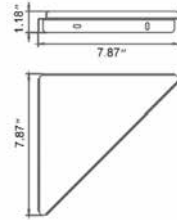

Shower Shelves

Étagères de douche

Corner Shelf
Étagère d'angle

- Chrome
- Brushed Nickel
- Matte Black

Code & Price

- V92413
  $81
- V92414
  $93
- V92415
  $104