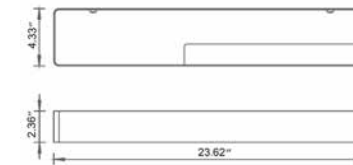

- Matte White
- Matte Black

Code & Price

- V92522
\$269
- V92525
\$233

Wall Shelf With Towel Cutout
Étagère murale avec serviette découpée

- Matte White
- Matte Black

Code & Price

- V92532
\$314
- V92535
\$292