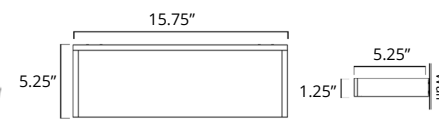

- Chrome
- Brushed Nickel
- Matte Black

Code & Price

- V5643
\$162
- V5644
\$173
- V5645
\$190

Shelf
Étagère

- Chrome
- Brushed Nickel
- Matte Black

Code & Price

- V5713
\$141
- V5714
\$154
- V5715
\$176

Glass Shelf
Étagère en verre