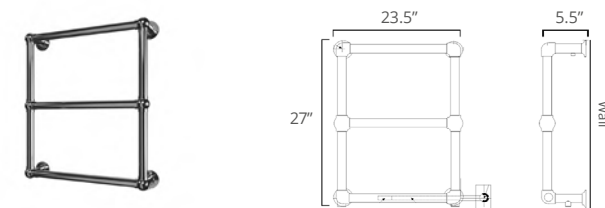

Chrome

Polished Nickel

Hydronic* Hydronique*	Plug In Avec Prise de courant	Hardwired Filage encastré mural
H6033 $1953	E6033 $2165	W6033 $2271
H6036 $2314	E6036 $2526	W6036 $2632

All Tuzio hardwired towel warmers include a 7-day programmable controller.
Tous les chauffe-serviettes câblés Tuzio sont équipés d'un contrôleur programmable de sept jours.
Please note, product specifications and dimensions are subject to change without notice.
Veuillez noter que les spécifications et les dimensions des produits sont sujettes à changement sans préavis.

Traditional

Available with left-hand side wiring – add code P5101 to your order.
Offert avec câblage latéral gauche (ajouter le code P5101 à votre commande).