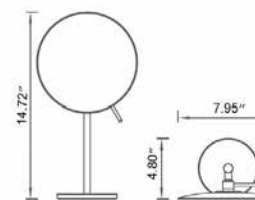

Freestanding Mirror Miroir autoportant

Chrome
Matte Black

Code & Price

V9133
$187

V9135
$256

- 3x Zoom
- Zoom x3