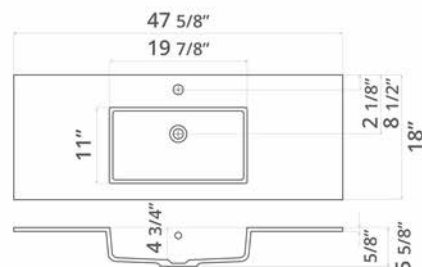

Code & Price

B1131C.GW
\$488

36" Square Vanity Sink Top Gloss White
36" Comptoir-lavabo de vanité carré blanc lustré

Code & Price

B1136C.GW
\$520

48" Square Vanity Sink Top Gloss White
48" Comptoir-lavabo de vanité carré blanc lustré