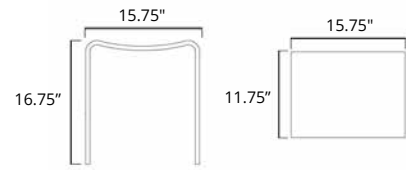

Shower Stools

Tabourets de douche

Shower Stool
Tabouret de douche

Matte White
Matte Black

Code & Price

V9611
$427

V9615
$550