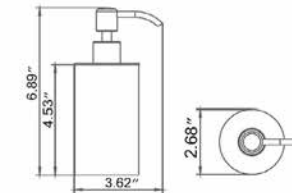

Freestanding Soap Dispenser - 220ml

Distributeur de savon autoportante - 220ml

- Chrome
- Brushed Nickel
- Matte Black

Code & Price	
V92333	$174
V92334	$187
V92335	$198