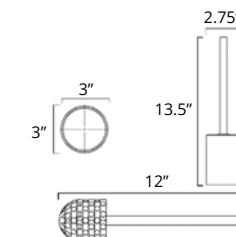

Matte Black

Code & Price
V4645 \$176

Flow

Double Towel Shelf Porte serviettes double avec étagère

Chrome
Brushed Nickel

Code & Price

V4733
\$353

V4734
\$379