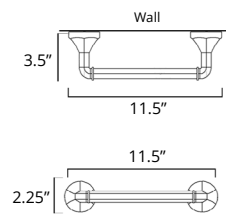

12" Towel Bar Porte-serviettes 12"

Chrome
Brushed Nickel

Code & Price	
V2123	$82
V2124	$95