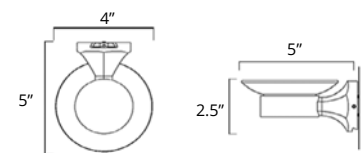

Soap Dish Holder Porte-savon

Chrome
Brushed Nickel

Code & Price	
V2513	$55
V2514	$59