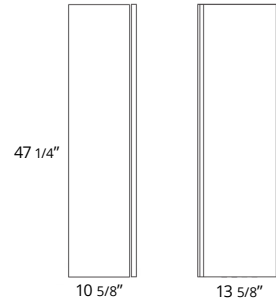

Tempo

Left/Right Hand Wall Cabinet Armoire murale gauche/droite

- Ash Grey
- Matte Black
- Matte White

Code & Price	
BT1009.AG	$1166
BT1009.MB	$1166
BT1009.MW	$1166