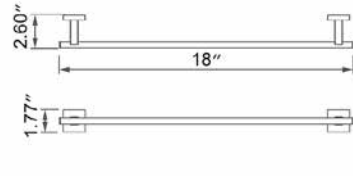

V66135
\$129

Towel Hook
Crochet à serviette

Chrome
Matte Black

Code & Price

V66213
\$44

V66215
\$55

18" Towel Bar
Porte-serviettes 18"

Chrome
Matte Black