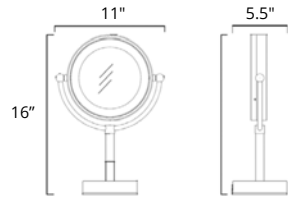

Mirrors

Miroirs

Double-Sided Lighted Freestanding Mirror Miroir autoportant éclairé double face