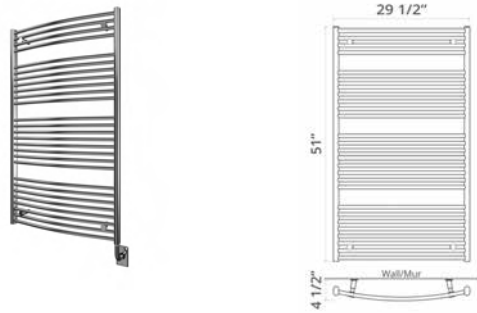

Blenheim

23.5" x 51"

Chrome

Hydronic* Hydronique*	Plug In Avec Prise de courant	Hardwired Filage encastré mural
H2053 \$1816	E2053 \$2028	W2053 \$2134

29.5" x 51"

Chrome

Oil Rubbed
Bronze

Hydronic* Hydronique*	Plug In Avec Prise de courant	Hardwired Filage encastré mural
H2063 \$1912	E2063 \$2124	W2063 \$2230
	E2067 \$2574	W2067 \$2680