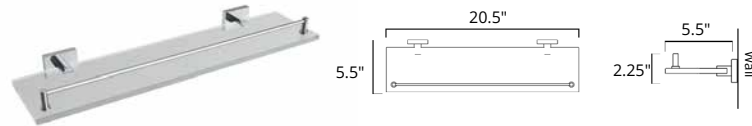

Crater

Glass Shelf Étagère en verre

Chrome
Brushed Nickel
Matte Black

Code & Price		Code & Price	
V62763 $127	◆ Polished Nickel	V62766 $168	
V62764 $139	◆ PVD Brushed Gold	V62768 $198	
V62765 $161	◆ PVD Brushed Bronze	V62769 $209