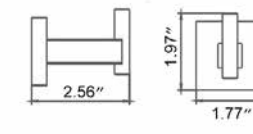

Towel Hook
Crochet à serviette

Chrome
Matte Black

Code & Price

V66213
$44

V66215
$55