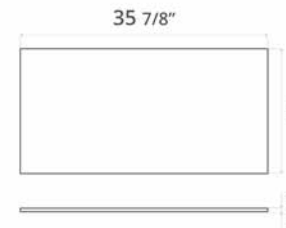

36" Vanity Top Matte White
36" Comptoir de vanité blanc mat

Code & Price

B2136N.MW
$467