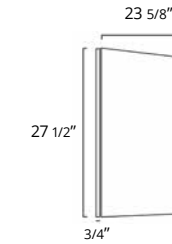

Mirrors

Miroirs

The sleek and stylish European design of Lyric mirror is the quaint touch to complement and complete any area. The edges flow neatly for a seamless looking finish and the wooden backing helps strengthen the whole mirror. It can be mounted either portrait or landscape, providing the flexibility for any wall space and shape.

Le design européen élégant et raffiné du miroir Lyric est la touche pittoresque qui complète et complète n'importe quel espace. Les bords s'emboîtent parfaitement pour une finition sans couture et le support en bois contribue à renforcer l'ensemble du miroir. Il peut être monté en mode portrait ou paysage, ce qui permet de s'adapter à tous les espaces et formes de murs.

24" Lyric Wall Mirror
24" Miroir mural Lyric

24"

Code & Price

IL1024
$361

31"

Code & Price

IL1031
$435

48"

Code & Price

IL1048
$520

23 5/8"

4 1/2"

17 3/4"

Ash Grey

Code & Price

IL1001.AG
$202

Dark Walnut

IL1001.DW
$202

Matte Black

IL1001.MB
$202

Matte White

IL1001.MW
$202

Navy Blue

IL1001.NB
$202

Steel Blue

IL1001.SB
$202

Sage Green

IL1001.SG
$202

White Oak

IL1001.WO
$202

Mirrors

Miroirs

Accent

Coda

Rhythm

Tempo

Mirrors

Sinks

Accent

Coda

Rhythm

Tempo

Mirrors

Sinks