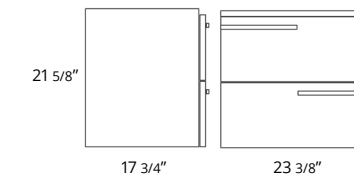

24" Two Drawer Wall-Mounted 24" Deux tiroirs à montage mural