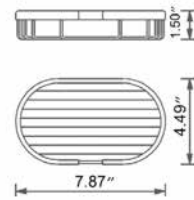

Shower Baskets

Paniers de douche

Shower Basket
Panier de douche

Chrome
Matte Black

Code & Price	
V93113	$58
V93115	$81