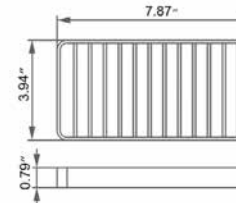

Chrome
Matte Black

Code & Price	
V93173	\$81
V93175	\$129

Shower Basket
Panier de douche

Chrome
Matte Black

Code & Price	
V93183	\$70
V93185	\$93

Shower Basket
Panier de douche

Chrome
Matte Black

Code & Price	
V93193	\$81
V93195	\$104