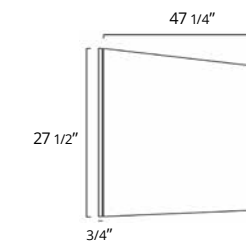

31"

Code & Price

IL1031
$435

48" Lyric Wall Mirror
48" Miroir mural Lyric