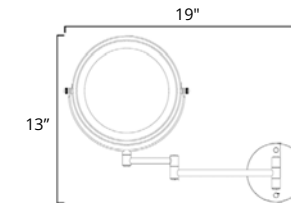

Double-Sided Lighted Wall-Mounted Mirror Miroir mural éclairé double face

Chrome
Brushed Nickel
Matte Black

Code & Price

V9053
$308

V9054
$330

V9055
$352

- 5x Zoom
- Battery Operated
- LED Backlit
- 572 Lumens
- Zoom x5
- Fonctionnent sur batterie
- LED rétro-éclairé
- 572 lumens