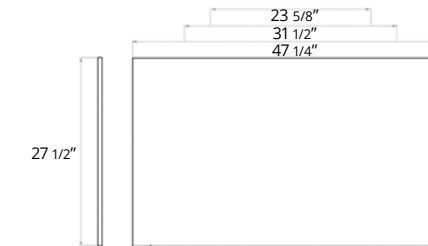

Lyric Wall Mirror Miroir mural Lyric

- 24"
- 31"
- 48"

Code & Price	
IL1024	$361
IL1031	$435
IL1048	$520

Pop Down™ Drain Pop Down™ Drain