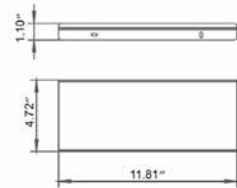

Wall Shelf
Étagère

- Chrome
- Brushed Nickel
- Matte Black

Code & Price

- V92423
  $93
- V92424
  $104
- V92425
  $116