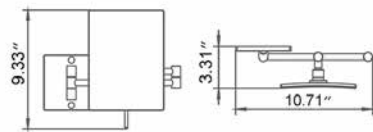

Wall-Mounted Mirror Miroir mural