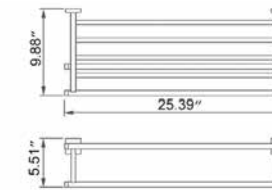

Towel Shelf With Bar Étagère à serviettes avec barre