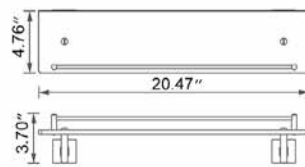

V66323
\$90

V66325
\$104

Towel Shelf With Bar Étagère à serviettes avec barre

Chrome
Matte Black

Code & Price

V66723
\$325

V66725
\$385

Glass Shelf Étagère en verre