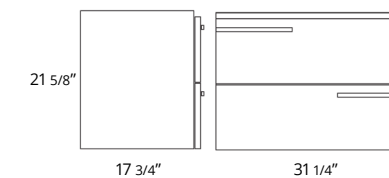

31" Two Drawer Wall-Mounted 31" Deux tiroirs à montage mural