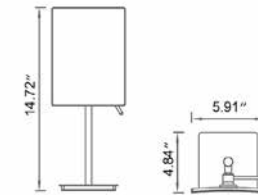

Freestanding Mirror Miroir autoportant

- 3x Zoom
- Zoom x3

- Chrome
- Matte Black

Code & Price	
V9143	$221
V9145	$292