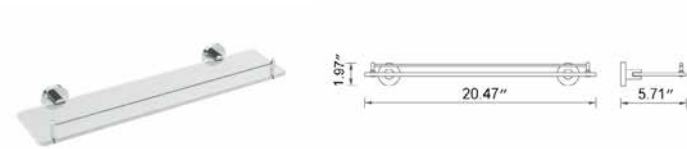

Lava

Glass Shelf Étagère en verre

	Code & Price		Code & Price
Chrome	V67763 $100	◆ Polished Nickel	V67766 $165
Brushed Nickel	V67764 $123	◆ PVD Brushed Gold	V67768 $188
Matte Black	V67765 $151	◆ PVD Brushed Bronze	V67769 $199