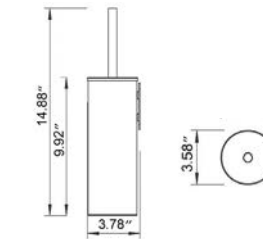

Wall-Mounted Toilet Brush Brosse de toilette murale

Chrome	V92123 $129
Brushed Nickel	V92124 $139
Matte Black	V92125 $151

Wall-Mounted Toilet Brush Brosse de toilette murale