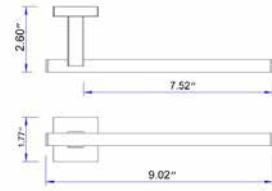

Code & Price

V66313
\$100

V66315
\$116

Heat

Heat

8" Towel Bar Porte-serviettes 8"

Chrome
Matte Black

Code & Price