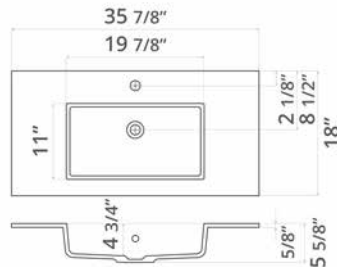

36" Square Vanity Sink Top Gloss White
36" Comptoir-lavabo de vanité carré blanc lustré

Code & Price

B1136C.GW
$520