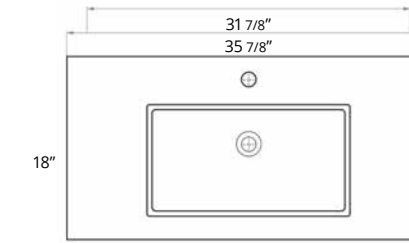

Tempo

Square Vanity Sink Top Gloss White Comptoir-lavabo de vanité carré blanc lustré

- 31"
- 36"

Code & Price	
B1131C.GW	$488
B1136C.GW	$520