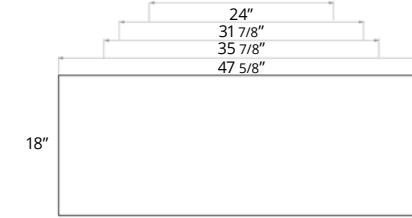

Square Vanity Sink Top Gloss White Comptoir-lavabo de vanité carré blanc lustré

- 24"
- 31"
- 36"
- 48"

Code & Price

- B1124C.GW
\$414
- B1131C.GW
\$488
- B1136C.GW
\$520
- B1148C.GW
\$552

Vanity Top Matte White Comptoir de vanité blanc mat