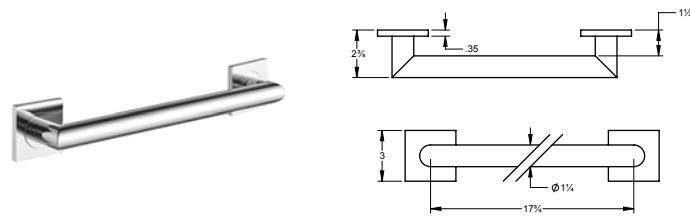

18" Crater Grab Bar

Barre d'appui Crater de 18"

	Code & Price		Code & Price
Matte White	V94342 $242	Matte Black	V94345 $242
Chrome	V94343 $198	Polished Nickel	V94346 $264
Brushed Nickel	V94344 $253	PVD Brushed Gold	V94348 $286