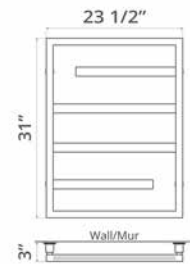

Vasto

23.5" x 31"

New PVD Brushed Bronze

- Matte White
- Chrome
- Brushed Nickel
- Matte Black
- Polished Nickel
- PVD Brushed Gold

	Hydronic* Hydronique*	Plug In Avec Prise de courant	Hardwired Filage encastré mural
Matte White	H92202 $2397	E92202 $2556	W92202 $2662
Chrome	H92203 $2144	E92203 $2356	W92203 $2462
Brushed Nickel	H92204 $2604	E92204 $2763	W92204 $2869
Matte Black	H92205 $2443	E92205 $2655	W92205 $2761
Polished Nickel	H92206 $2611	E92206 $2770	W92206 $2876
PVD Brushed Gold		E92208 $3253	W92208 $3359
New PVD Brushed Bronze		E92209 $3147	W92209 $3247

Vasto

Available with left-hand side wiring – add code P5101 to your order.
Offert avec câblage latéral gauche (ajouter le code P5101 à votre commande).

23.5" x 64"