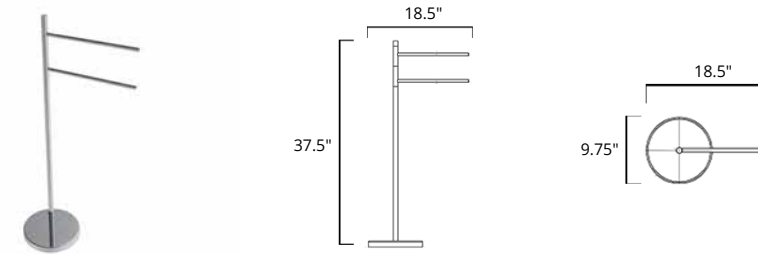

Code & Price	
V91152	\$818
V91153	\$700
V91155	\$818

Freestanding

Sur pied

Round Freestanding Swivelling Double Towel Bar

Porte-serviettes rond autoportant pivotant double

- Chrome
- Matte Black

Code & Price	
V91213	\$490
V91215	\$549