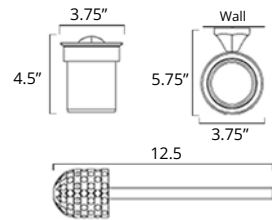

Wall-Mounted Toilet Brush Brosse de toilette murale