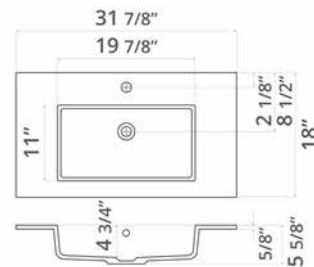

Comptoir-lavabo

24" Square Vanity Sink Top Gloss White
24" Comptoir-lavabo de vanité carré blanc lustré

Code & Price

B1124C.GW
\$414

31" Square Vanity Sink Top Gloss White
31" Comptoir-lavabo de vanité carré blanc lustré