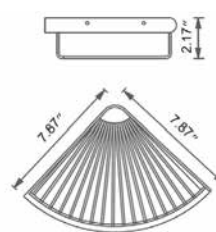

Corner Shower Basket
Panier de douche d'angle

Chrome
Matte Black

Code & Price	
V93213	$116
V93215	$163