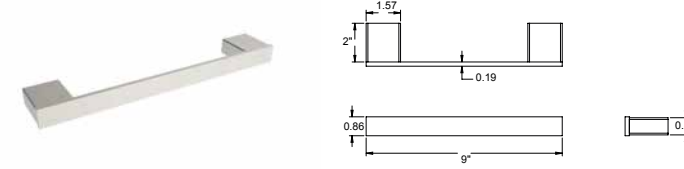

Cinder

9" Towel Bar Porte-serviettes 9"

Chrome
Brushed Nickel
Matte Black

Code & Price	Code & Price
V3113 $91	
V3114 $104	
V3115 $120