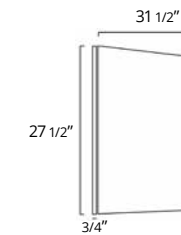

24"

Code & Price

IL1024
$361

31" Lyric Wall Mirror
31" Miroir mural Lyric