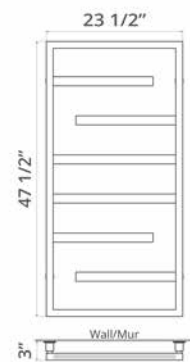

New PVD Brushed Bronze

- Matte White
- Chrome
- Brushed Nickel
- Matte Black
- Polished Nickel
- PVD Brushed Gold

	Hydronic* Hydronique*	Plug In Avec Prise de courant	Hardwired Filage encastré mural
Matte White	H92402 $2790	E92402 $2949	W92402 $3055
Chrome	H92403 $2553	E92403 $2765	W92403 $2871
Brushed Nickel	H92404 $3028	E92404 $3187	W92404 $3293
Matte Black	H92405 $2852	E92405 $3064	W92405 $3170
Polished Nickel	H92406 $3003	E92406 $3162	W92406 $3268
PVD Brushed Gold		E92408 $3701	W92408 $3807
New PVD Brushed Bronze		E92409 $3790	W92409 $3890