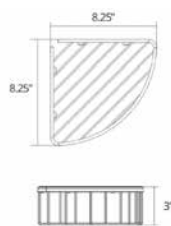

Corner Shower Basket
Panier de douche d'angle

Chrome
Matte Black

Code & Price	
V93163	$104
V93165	$151