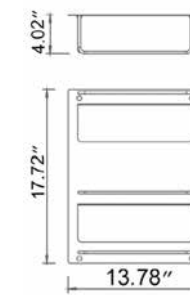

Double Wall Shelf
Étagère murale double

- Matte White
- Matte Black

Code & Price

- V92542
  $362
- V92545
  $338

Mirrors
Misc
Shower Baskets
Shower Shelves
Shower Stools

Mirrors
Misc
Shower Baskets
Shower Shelves
Shower Stools