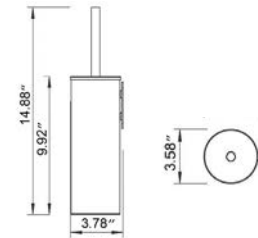

Wall-Mounted Toilet Brush

Brosse de toilette murale

- Chrome
- Brushed Nickel
- Matte Black

Code & Price	
V92123	$129
V92124	$139
V92125	$151