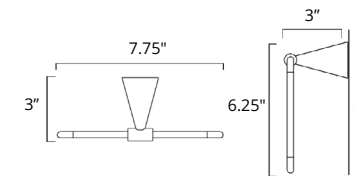

Towel Ring
Anneau porte-serviette