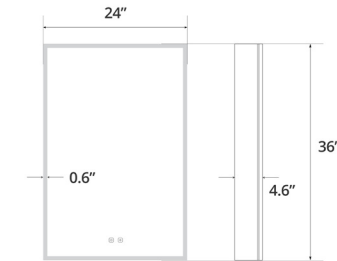

Jackson

Felix

Gemma

Hudson

Iris

Jackson

24" x 36" Jackson LED Medicine Cabinet
24" x 36" Armoire à pharmacie DEL Jackson

* Left hinge