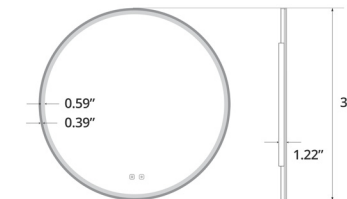

30" Denver LED Mirror 30" Miroir DEL Denver

Code & Price	
Brushed Bronze	ID1030.BB $699
Brushed Gold	ID1030.BG $699
Matte Black	ID1030.MB $649