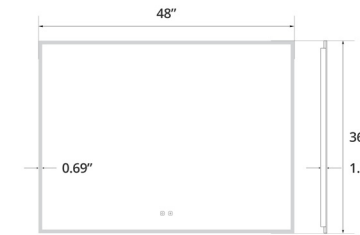

36" x 36" Camden LED Mirror
36" x 36" Miroir DEL Camden

Code & Price
IC1136 \$799

30" x 32" Camden LED Mirror
30" x 32" Miroir DEL Camden

Code & Price
IC1030 \$699

48" x 36" Camden LED Mirror
48" x 36" Miroir DEL Camden

Code & Price
IC1148 \$899

24" x 36" Camden LED Mirror
24" x 36" Miroir DEL Camden

Code & Price
IC1124 \$669

60" x 36" Camden LED Mirror
60" x 36" Miroir DEL Camden

Code & Price
IC1160 \$999

Denver

ico.

Please note, product specifications and dimensions are subject to change without notice.
Veuillez noter que les spécifications et les dimensions des produits sont sujettes à changement sans préavis.