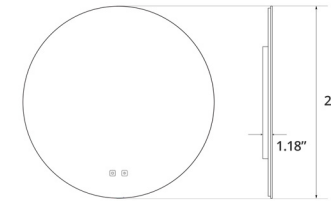

Felix 12

Gemma 12

Hudson 13

Iris 13

Jackson 14

Atlas

24" Atlas LED Mirror
24" Miroir DEL Atlas

Code & Price
IA1024 \$399