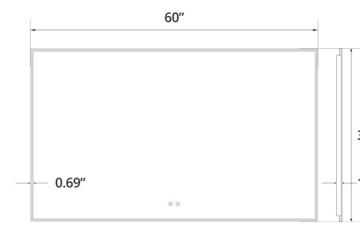

36" x 36" Camden LED Mirror
36" x 36" Miroir DEL Camden

Code & Price
IC1136 \$799

30" x 32" Camden LED Mirror
30" x 32" Miroir DEL Camden

Code & Price
IC1030 \$699

48" x 36" Camden LED Mirror
48" x 36" Miroir DEL Camden

Code & Price
IC1148 \$899

24" x 36" Camden LED Mirror
24" x 36" Miroir DEL Camden

Code & Price
IC1124 \$669

60" x 36" Camden LED Mirror
60" x 36" Miroir DEL Camden

Code & Price
IC1160 \$999

Denver

ico.

Please note, product specifications and dimensions are subject to change without notice.
Veuillez noter que les spécifications et les dimensions des produits sont sujettes à changement sans préavis.