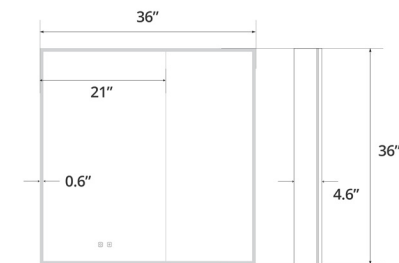

Code & Price

IJ1130
$1799