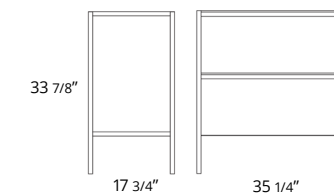

36" Two Drawer Freestanding 36" Autoportant à deux tiroirs

	Code & Price
Ash Grey	BT1007.AG $2950
Matte Black	BT1007.MB $2950
Matte White	BT1007.MW $2950