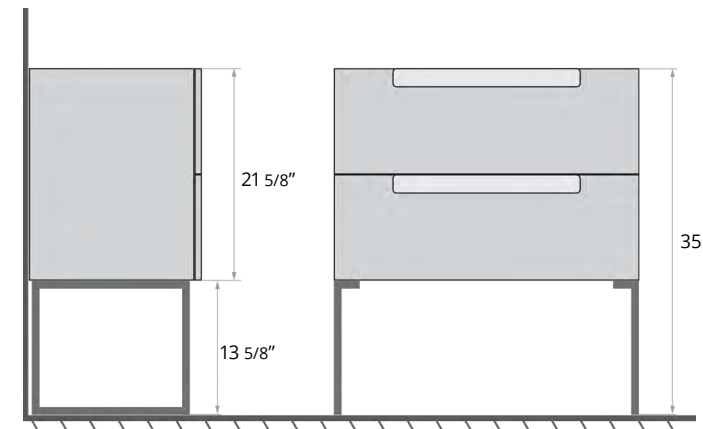

Video Installation

or go to our YouTube channel and select Video Installation playlist:

<https://www.youtube.com/@ICOBath>

Decorative Leg Set Measurements

Dimensions de ensemble de pattes décoratives

Accent with anthracite decorative leg set
Accent avec ensemble de pattes décoratives en anthracite