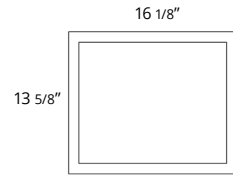

Modern Leg Set
Ensemble de pattes moderne

- Matte Black

Code & Price	
BA031.MB	$149