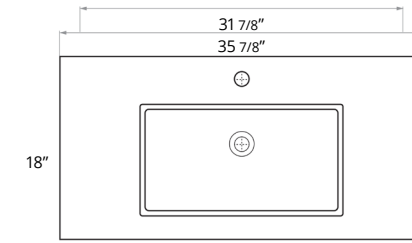

Tempo

Square Vanity Sink Top Gloss White
Comptoir-lavabo de vanité carré blanc lustré

- 31"
- 36"

Code & Price	
B1131C.GW	$460
B1136C.GW	$490