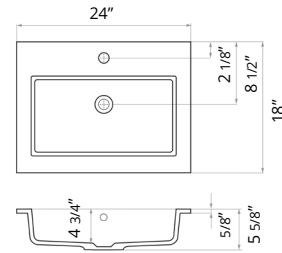

Sinks

24" Square Vanity Sink Top Gloss White
24" Comptoir-lavabo de vanité carré blanc lustré

Code & Price
B1124C.GW
$390