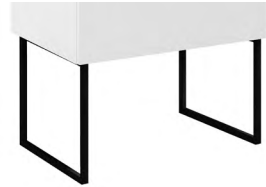

Modern Leg Set
Ensemble de pattes moderne

- Matte Black

Code & Price	
BA031.MB	\$149

Curved Leg Set
Ensemble de pattes courbés

- Matte Black
- Matte White
- Navy Blue
- Steel Blue

Code & Price	
BA032.MB	\$199
BA032.MW	\$199
BA032.NB	\$199
BA032.SB	\$199