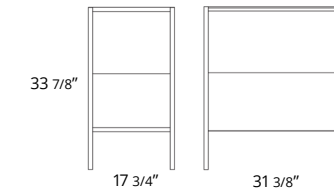

Tempo

31" Two Drawer Freestanding 31" Autoportant à deux tiroirs

	Code & Price
Ash Grey	BT1005.AG \$2750
Matte Black	BT1005.MB \$2750
Matte White	BT1005.MW \$2750

31" One Drawer One Shelf Freestanding 31" Autoportant à un tiroir et à une tablette