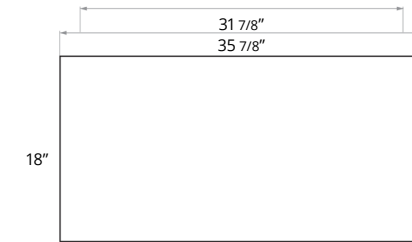

Tempo

Square Vanity Sink Top Gloss White
Comptoir-lavabo de vanité carré blanc lustré

- 31"
- 36"

Code & Price	
B1131C.GW	\$460
B1136C.GW	\$490

Vanity Top Matte White
Comptoir de vanité blanc mat

- 31"
- 36"