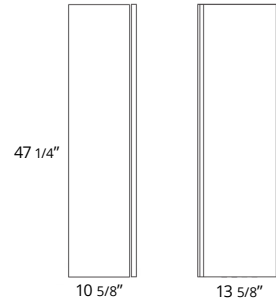

Tempo

Left/Right Hand Wall Cabinet
Armoire murale gauche/droite

- Ash Grey
- Matte Black
- Matte White

Code & Price	
BT1009.AG	$1100
BT1009.MB	$1100
BT1009.MW	$1100