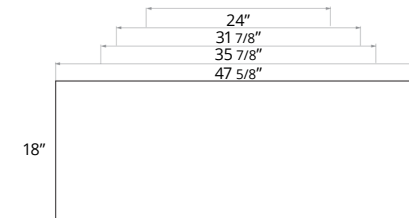

Square Vanity Sink Top Gloss White
Comptoir-lavabo de vanité carré blanc lustré

- 24"
- 31"
- 36"
- 48"

Code & Price	
B1124C.GW	\$390
B1131C.GW	\$460
B1136C.GW	\$490
B1148C.GW	\$520

Vanity Top Matte White
Comptoir de vanité blanc mat