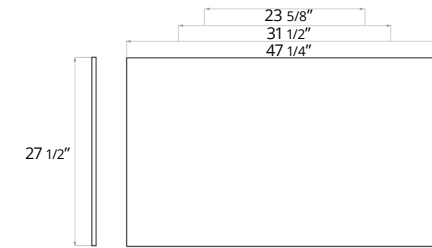

Lyric Wall Mirror Miroir mural Lyric

- 24"
- 31"
- 48"

Code & Price

- IL1024
  $340
- IL1031
  $410
- IL1048
  $490