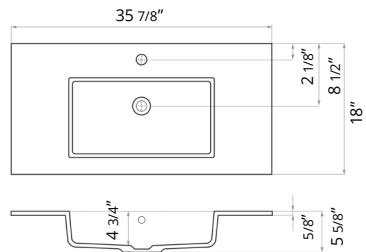

36" Square Vanity Sink Top Gloss White
36" Comptoir-lavabo de vanité carré blanc lustré

Code & Price
B1136C.GW
$490