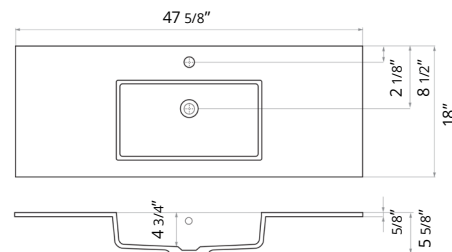

48" Square Vanity Sink Top Gloss White
48" Comptoir-lavabo de vanité carré blanc lustré

Code & Price
B1148C.GW
$520

Square vanity sink top overflow is white.
Le trop-plein du lavabo carré est blanc.

Please note, product specifications and dimensions are subject to change without notice.
Veuillez noter que les spécifications et les dimensions des produits sont sujettes à changement sans préavis.