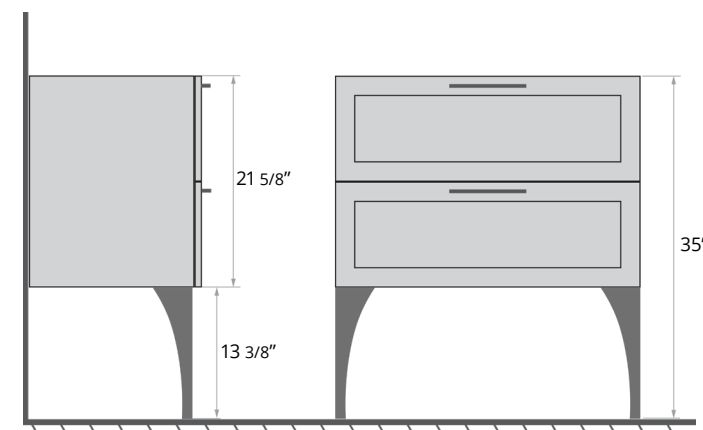

Rhythm with curved leg set
Coda avec ensemble de pattes courbés

Curved leg set is also compatible with Coda and Coda Rippled
Ensemble de pattes courbés est également compatible avec les modèles Coda et Coda Rippled