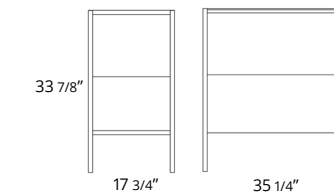

36" One Drawer One Shelf Freestanding 36" Autoportant à un tiroir et à une tablette

	Code & Price
Ash Grey	BT1008.AG $2450
Matte Black	BT1008.MB $2450
Matte White	BT1008.MW $2450

Don't forget to add a vanity top. See pages 28-29 for our options. N'oubliez pas d'ajouter un comptoir vanité. Voir pages 28-29 pour nos options.