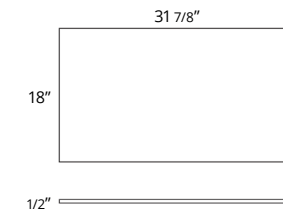

31" Vanity Top Matte White
31" Comptoir de vanité blanc mat

Code & Price
B2131N.MW
$410