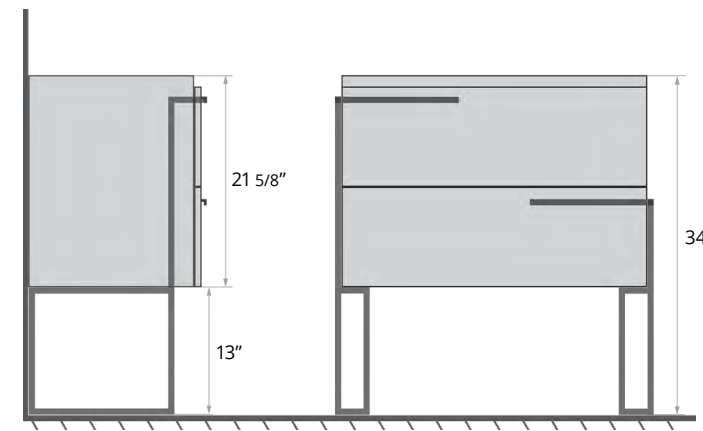

Video Installation

or go to our YouTube channel and select Video Installation playlist:

<https://www.youtube.com/@ICOBath>

Decorative Leg Set Measurements

Dimensions de ensemble de pattes décoratives

Accent with anthracite decorative leg set
Accent avec ensemble de pattes décoratives en anthracite