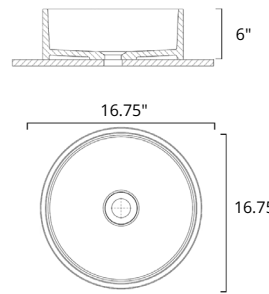

Bassini

	Code	Price
W x D x H L x P x T 16.75" x 16.75" x 6"	B9611	$629
Height from Countertop Hauteur du comptoir 6"		
Finish: Gloss White