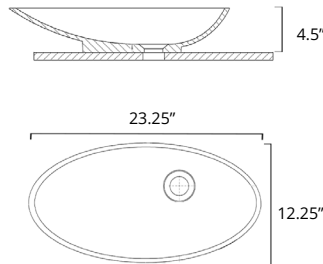

Code	Price
W x D x H L x P x T 23.25" x 12.25" x 4.5"	B9011	$699
Height from Countertop Hauteur du comptoir 4.5"		
Finish: Gloss White