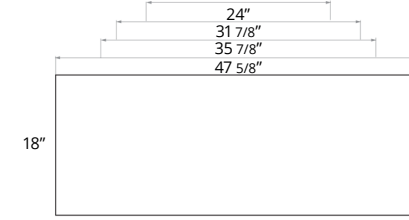

Vanity Top Matte White
Comptoir de vanité blanc mat

- 24"
- 31"
- 36"
- 48"

Code & Price	
B2124N.MW	$340
B2131N.MW	$410
B2136N.MW	$440
B2148N.MW	$470