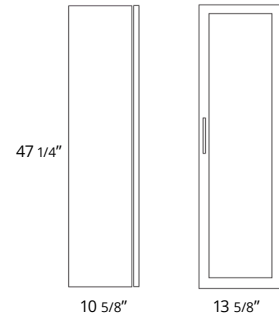

Rhythm

Left/Right Hand Wall Cabinet
Armoire murale gauche/droite

- Matte Black
- Matte White
- Navy Blue
- Steel Blue

Code & Price	
BR1009.MB	$1100
BR1009.MW	$1100
BR1009.NB	$1100
BR1009.SB	$1100