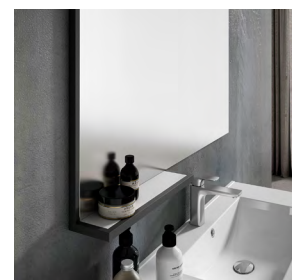

Shelf for Lyric Mirror
Étagère pour miroir Lyric

- Dark Walnut
- Sage Green
- White Oak

Code & Price	
IL1001.DW	\$190
IL1001.SG	\$190
IL1001.WO	\$190

Check with your dealer for the accurate color of the finish as printing on paper may not capture the correct shade.
Vérifiez auprès de votre revendeur la couleur exacte de la finition, car l'impression sur papier peut ne pas rendre à teinte correcte.