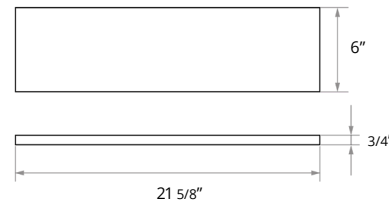

Accessories

Filler Panel

Panneau de remplissage

	Code & Price
Ash Grey	BA001.AG $19
Dark Walnut	BA001.DW $19
Matte Black	BA001.MB $19
Matte White	BA001.MW $19
Navy Blue	BA001.NB $19
Steel Blue	BA001.SB $19
Sage Green	BA001.SG $19
White Oak	BA001.WO $19

Vanity Finish Sample

Échantillon de finition de meuble-lavabo

	Code
Ash Grey	M1011.AG
Dark Walnut	M1011.DW
Matte Black	M1011.MB
Matte White	M1011.MW
Navy Blue	M1011.NB
Steel Blue	M1011.SB
Sage Green	M1011.SG
White Oak	M1011.WO

Please note, product specifications and dimensions are subject to change without notice.
Veuillez noter que les spécifications et les dimensions des produits sont sujettes à changement sans préavis.

General Information

WARRANTIES

Vanities

All ICO vanities have a 2-year warranty. During the warranty period, ICO covers all parts and labor. All warranty-related work (excluding installation) is completed in house. ICO does not cover field labor. Proof of purchase is required to claim warranty.

Sinks

All ICO sinks have a 5-year warranty. During the warranty period, ICO covers all parts and labour. All warranty-related work (excluding installation) is completed in house. ICO does not cover field labour. Proof of purchase is required to claim warranty.

Pop Down™ Drains

Our Pop Down Drains are covered for 1-year on the exterior finish and 10 years on the cartridge. During the warranty period, ICO covers all parts and labour. All warranty-related work (excluding installation) is completed in house. ICO does not cover field labour. Proof of purchase is required to claim the warranty.

P-Traps

All p-traps are covered by a 2-year warranty.

GARANTIES

Vanités

Tous les vanités ICO bénéficient d'une garantie de 2 ans. Pendant la période de garantie, ICO couvre toutes les pièces et la main d'œuvre. Tous les travaux liés à la garantie (à l'exception de l'installation) sont effectués en interne. ICO ne couvre pas la main-d'œuvre sur le terrain. Une preuve d'achat est requise pour faire valoir la garantie.

Éviers

Tous les éviers ICO bénéficient d'une garantie de 5 ans. Pendant la période de garantie, ICO couvre toutes les pièces et la main-d'œuvre. Tous les travaux liés à la garantie (à l'exception de l'installation) sont effectués en interne. ICO ne couvre pas la main-d'œuvre sur le terrain. Une preuve d'achat est requise pour faire valoir la garantie.

Drains Pop Down™

Nos drains Pop Down sont couverts pendant 1 an sur la finition extérieure et 10 ans sur la cartouche. Pendant la période de garantie, ICO couvre toutes les pièces et la main d'œuvre. Tous les travaux liés à la garantie (à l'exclusion de l'installation) sont effectués en interne. ICO ne couvre pas le travail sur le terrain. Une preuve d'achat est requise pour pouvoir bénéficier de la garantie.

P pièges

Tous les pièges en p sont couverts pour une garantie de 2 ans.

ORDERING

How to reach our order desk:

Phone - 877-757-8930

Fax - 306-757-8940

Email - orders@icobath.com

You will need the following information to place an order: