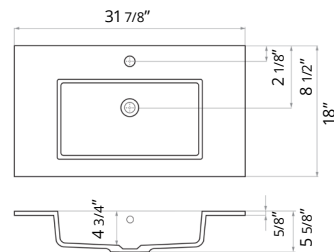

31" Square Vanity Sink Top Gloss White
31" Comptoir-lavabo de vanité carré blanc lustré

Code & Price
B1131C.GW
$460