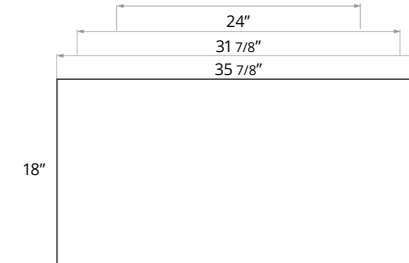

Coda

Square Vanity Sink Top Gloss White Comptoir-lavabo de vanité carré blanc lustré

- 24"
- 31"
- 36"

Code & Price

- B1124C.GW
\$390
- B1131C.GW
\$460
- B1136C.GW
\$490

Vanity Top Matte White Comptoir de vanité blanc mat