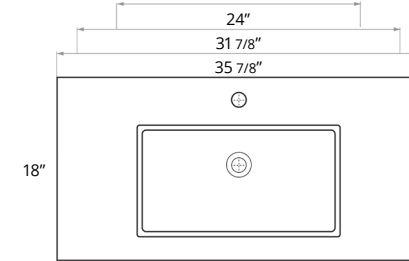

Coda

Square Vanity Sink Top Gloss White Comptoir-lavabo de vanité carré blanc lustré

- 24"
- 31"
- 36"

Code & Price

- B1124C.GW
  $390
- B1131C.GW
  $460
- B1136C.GW
  $490