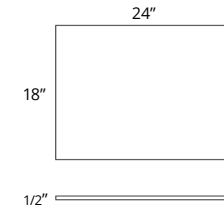

Sinks

24" Vanity Top Matte White
24" Comptoir de vanité blanc mat

Code & Price
B2124N.MW
$340