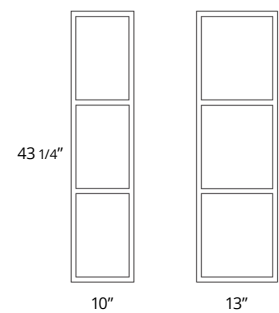

- Dark Walnut
- Sage Green
- White Oak

Code & Price	
BA1012.DW	$1100
BA1012.SG	$1100
BA1012.WO	$1100