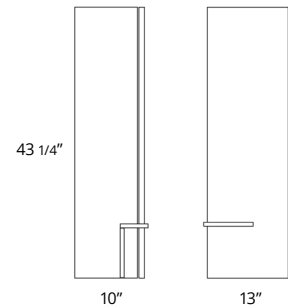

Accent

Right Hand Wall Cabinet
Armoire murale à droite

- Dark Walnut
- Sage Green
- White Oak

Code & Price	
BA1011.DW	$950
BA1011.SG	$950
BA1011.WO	$950