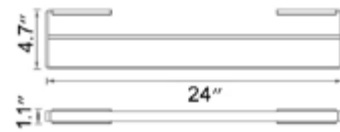

18" Towel Bar
Porte-serviettes 18"

Chrome	Matte Black
V73143 \$200	V73145 \$241

24" Towel Bar
Porte-serviettes 24"

Chrome	Matte Black
V73153 \$232	V73155 \$275

24" Double Towel Bar
Porte-serviettes double 24"