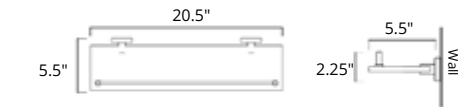

Towel Shelf With Bar
Étagère à serviettes avec barre

Chrome	Brushed Nickel	Matte Black
V62723 \$294	V62724 \$317	V62725 \$359

Glass Shelf
Étagère en verre

Chrome	Brushed Nickel	Matte Black
V62763 \$119	V62764 \$131	V62765 \$151