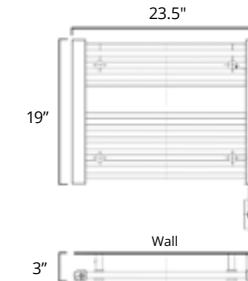

Hydronic*
Hydronique*

Gloss White Chrome

H1101 $531 H1103 $851

Plug In
Avec Prise de courant

E1101 $731 E1103 $1051

Hardwired
Filage encastré mural

W1101 $831 W1103 $1151

23.5" x 19"