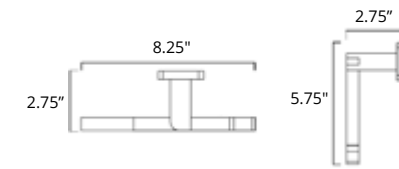

Towel Ring
Anneau porte-serviette