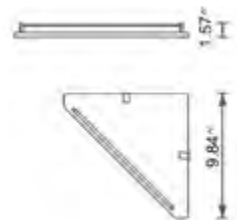

Glass Corner Shelf
Étagère d'angle en verre

Brushed Nickel	Matte Black
V92444 $121	V92445 $131