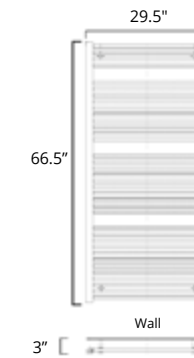

Savoy

Available with left-hand side wiring – add code P5101 to your order.
Offert avec câblage latéral gauche (ajouter le code P5101 à votre commande).

29.5" x 66.5"