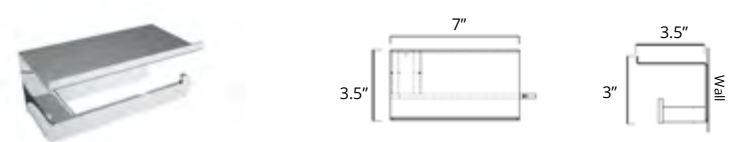

Toilet Paper Holder With Shelf
Porte-papier toilette avec étagère

Chrome	Brushed Nickel	Matte Black
V4053 $133	V4054 $145	V4055 $166