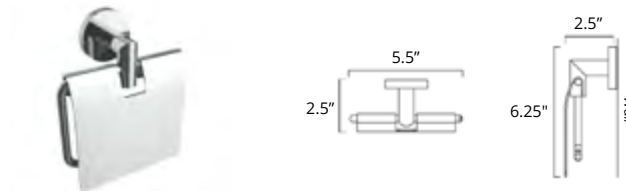

Toilet Paper Holder With Cover
Porte-papier toilette avec couvercle

	Chrome	Brushed Nickel	Matte Black
	V63053 $77	V63054 $86	V63055 $97