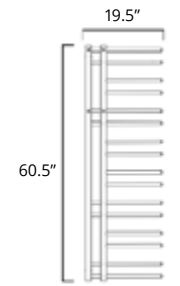

Chrome	Matte Black
Hydronic* Hydronique*	H91103 $1970	H91105 $2253
Plug In Avec Prise de courant	E91103 $2170	E91105 $2453
Hardwired Filage encastré mural	W91103 $2270	W91105 $2553

19.5" x 60.5"