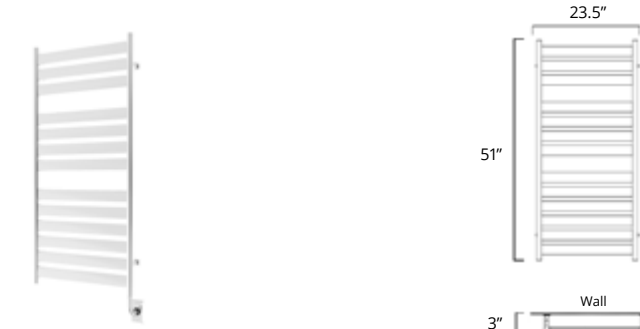

Chrome	Matte Black
Hydronic* Hydronique*	H93303 $1970	H93305 $2292
Plug In Avec Prise de courant	E93303 $2170	E93305 $2492
Hardwired Filage encastré mural	W93303 $2270	W93305 $2592

23.5" x 51"