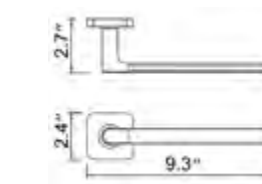

Towel Hook
Crochet à serviette

Chrome	Matte Black
V71213 \$52	V71215 \$66

Double Towel Hook
Crochet porte-serviette double

Chrome	Matte Black
V71223 \$73	V71225 \$87

8" Towel Bar
Porte-serviettes 8"

Chrome	Matte Black
V71323 \$105	V71325 \$131