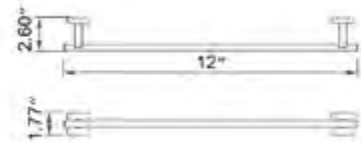

Heat

Toilet Paper Holder Porte-papier hygiénique

Chrome	Matte Black
V66013 \$73	V66015 \$87

Pivot Toilet Paper Holder Porte-papier hygiénique pivotant

Chrome	Matte Black
V66073 \$126	V66075 \$153

12" Towel Bar Porte-serviettes 12"