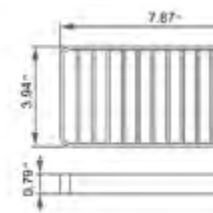

Corner Shower Basket
Panier de douche d'angle

Chrome	Matte Black
V93173 \$76	V93175 \$121

Shower Basket
Panier de douche

Chrome	Matte Black
V93183 \$66	V93185 \$87

Shower Basket
Panier de douche

Chrome	Matte Black
V93193 \$76	V93195 \$98