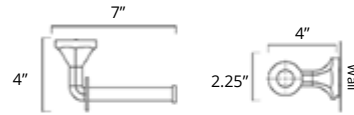

Magma

Toilet Paper Holder
Porte-papier hygiénique

Chrome	Brushed Nickel
V2013 $83	V2014 $91