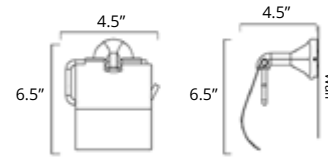

Toilet Paper Holder With Cover
Porte-papier toilette avec couvercle

Brushed Nickel
V2054 $105