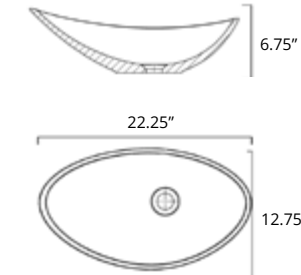

Code	Price
W x D x H L x P x T 22.25" x 12.75" x 6.75" Height from Countertop Hauteur du comptoir 6.75" Finish: Matte White & Matte Black	B8712	$799