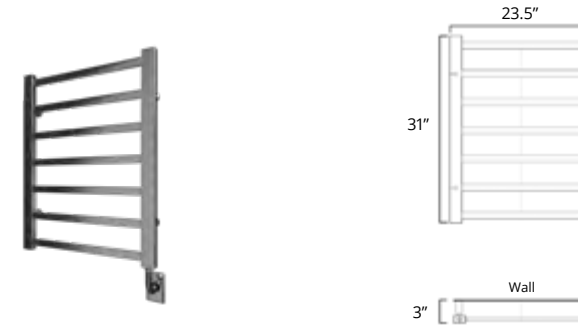

Hydronic*
Hydronique*

Plug In
Avec Prise de courant

Hardwired
Filage encastré mural

	Chrome	Brushed Nickel	Matte Black
Hydronic* Hydronique*	H7013 $2124	H7014 $2421	H7015 $2237
Plug In Avec Prise de courant	E7013 $2324	E7014 $2621	E7015 $2437
Hardwired Filage encastré mural	W7013 $2424	W7014 $2721	W7015 $2537

23.5" x 31"