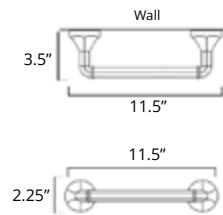

12" Towel Bar
Porte-serviettes 12"

Chrome	Brushed Nickel
V2123 $77	V2124 $89