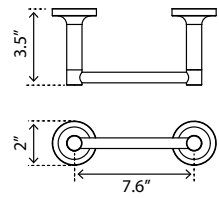

Pivot Toilet Paper Holder Porte-papier hygiénique pivotant