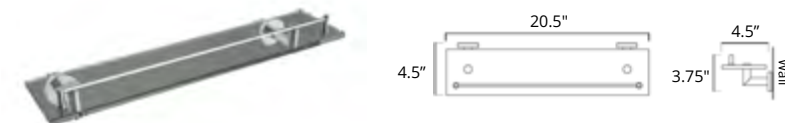

Glass Shelf
Étagère en verre

Chrome	Brushed Nickel	Matte Black
V63763 $119	V63764 $131	V63765 $151