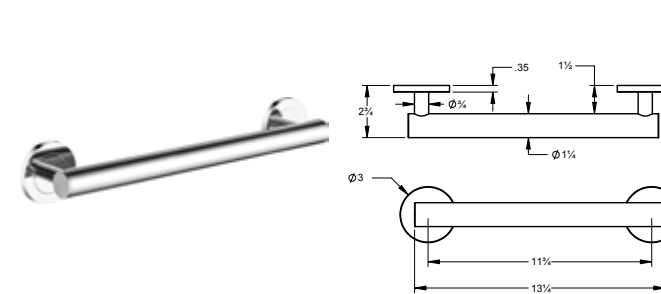

Grab Bars

Barres d'appui

12" Lava Grab Bar
Barre d'appui Lava 12"

Matte White	Chrome	Brushed Nickel	Matte Black	Polished Nickel	PVD Brushed Gold
V94432 $186	V94433 $145	V94434 $197	V94435 $186	V94436 $207	V94438 $228