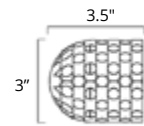

Magma

Towel Shelf
Étagère à serviettes

Chrome	Brushed Nickel
V2713 \$131	V2714 \$145

Glass Shelf
Étagère en verre

Chrome	Brushed Nickel
V2763 \$118	V2764 \$130

Replacement Toilet Brush
Remplacement brosse de toilette