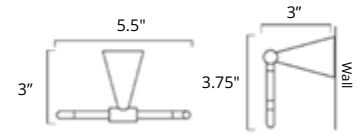

Toilet Paper Holder
Porte-papier hygiénique