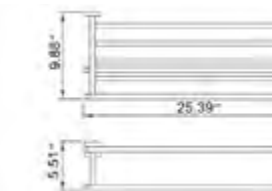

Towel Shelf With Bar Étagère à serviettes avec barre

Chrome	Matte Black
V66723 $306	V66725 $363