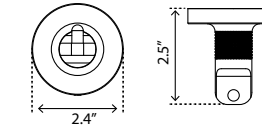

Towel Hook
Crochet à serviette