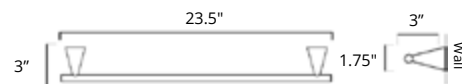

24" Towel Bar
Porte-serviettes 24"