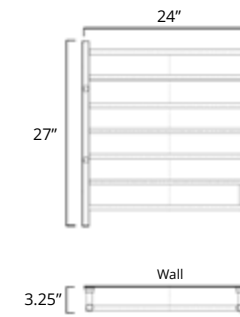

Linear

24" X 27"

Plug In
Avec Prise de courant

Chrome Brushed Nickel Matte Black

K4013E
$498

K4014E
$558

K4015E
$748

Hardwired
Filage encastré mural

K4013W
$508

K4014W
$568

K4015W
$758