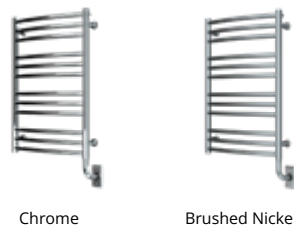

Laveno

SLEEK AESTHETIC TIMELESS SYMMETRY

The Laveno sets the tone for beauty and comfort in your home. The slender bars and understated curves bring a softer, more delicate feel to your space. This gorgeous model is available in two glistening finishes and is a true favourite in the Tuzio collection.

UNE ESTHÉTIQUE RAFFINÉE UNE SYMÉTRIE INTEMPORELLE

Le Laveno donne le ton à la beauté et au confort de votre foyer. Ses barreaux fins et ses courbes discrètes apportent une touche plus légère et plus délicate à votre espace. Ce magnifique modèle est offert dans deux finis scintillants et est vraiment un favori de la collection Tuzio.