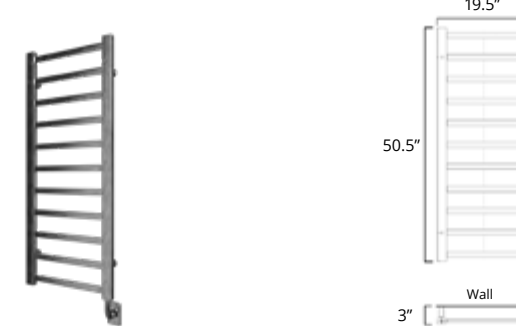

Hydronic*
Hydronique*

Plug In
Avec Prise de courant

Hardwired
Filage encastré mural

	Chrome	Brushed Nickel	Matte Black
Hydronic* Hydronique*	H7023 $2395	H7024 $2973	H7025 $2715
Plug In Avec Prise de courant	E7023 $2595	E7024 $3173	E7025 $2915
Hardwired Filage encastré mural	W7023 $2695	W7024 $3273	W7025 $3015

19.5" x 50.5"