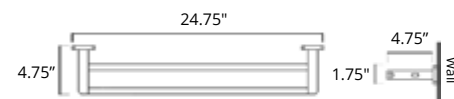

30" Towel Bar
Porte-serviettes 30"

Chrome	Matte Black
V64163 \$179	V64165 \$219

24" Double Towel Bar
Porte-serviettes double 24"

Chrome	Matte Black
V64183 \$246	V64185 \$304

Towel Hook
Crochet à serviette