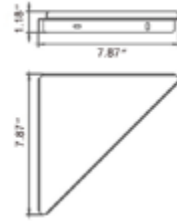

Shower Shelves

Étagères de douche

Corner Shelf
Étagère d'angle

Chrome	Brushed Nickel	Matte Black
V92413 $76	V92414 $87	V92415 $98