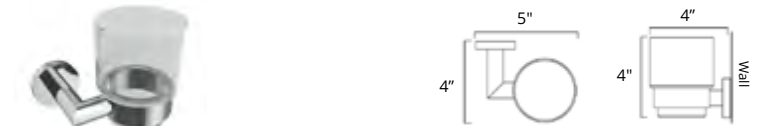

Glass Tumbler
Gobelet en verre

	Chrome	Brushed Nickel	Matte Black
V63553	V63554	V63555	
$83	$89	$102