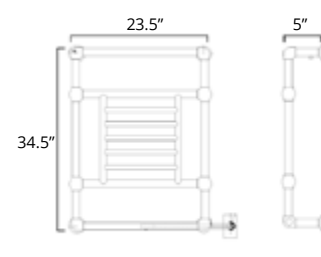

Thames

23.5" x 34.5" x 5"

Hydronic*
Hydronique*

Plug In
Avec Prise de courant

Hardwired
Filage encastré mural

Chrome Brushed Nickel Matte Black Polished Nickel

H6083
$2163 H6084
$2446 H6086
$2472

E6083
$2363 E6084
$2646 E6085
$2545 E6086
$2672

W6083
$2463 W6084
$2746 W6085
$2645 W6086
$2772