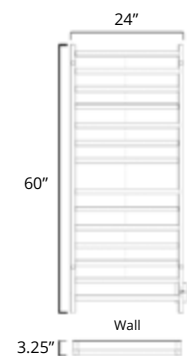

Plug In
Avec Prise de courant

Hardwired
Filage encastré mural

24" X 60"

Plug In
Avec Prise de courant

Hardwired
Filage encastré mural