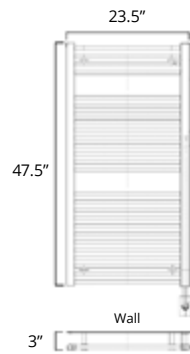

Savoy

19" x 47.5"

	Gloss White	Chrome
Hydronic* Hydronique*	H1041 \$839	H1043 \$1520
Plug In Avec Prise de courant	E1041 \$1039	E1043 \$1720
Hardwired Filage encastré mural	W1041 \$1139	W1043 \$1820

23.5" x 47.5"