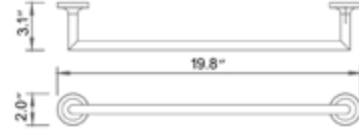

18" Towel Bar Porte-serviettes 18"