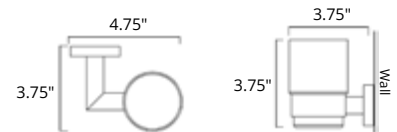

Glass Tumbler
Gobelet en verre

Chrome	Brushed Nickel	Matte Black
V62553 $83	V62554 $89	V62555 $102