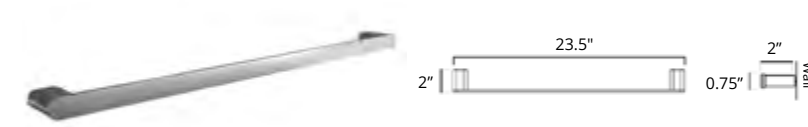

24" Towel Bar
Porte-serviettes 24"

Chrome	Brushed Nickel	Matte Black	Brushed Gold Dark	Brushed Gold Light
V4153 $111	V4154 $119	V4155 $138	V4150-BGD $233	V4150-BGL $233