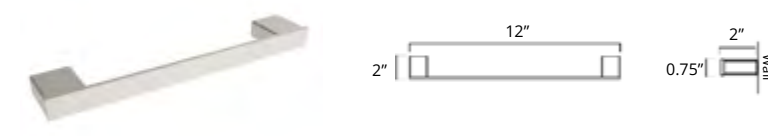

Chrome	Brushed Nickel	Matte Black
V3053 \$133	V3054 \$145	V3055 \$166

9" Towel Bar
Porte-serviettes 9"

Chrome	Brushed Nickel	Matte Black
V3113 \$85	V3114 \$98	V3115 \$113

Cinder

12" Towel Bar
Porte-serviettes 12"