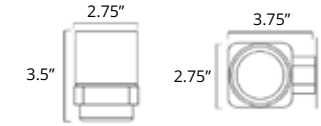

Flow

Glass Tumbler
Gobelet en verre