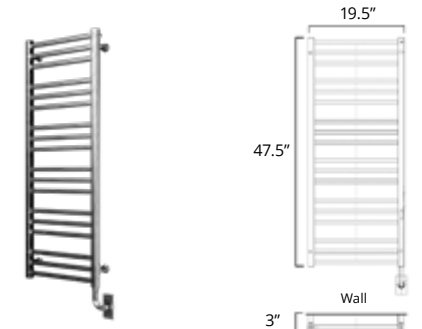

New					
	Matte White	Chrome	Brushed Nickel	Matte Black	Polished Nickel	PVD Brushed Gold
Hydronic* Hydronique*	H3202 $2255	H3203 $1996	H3204 $2228	H3205 $2305	H3206 $2720	
Plug In Avec Prise de courant	E3202 $2405	E3203 $2196	E3204 $2428	E3205 $2505	E3206 $2920	E3208 $2904
Hardwired Filage encastré mural	W3202 $2505	W3203 $2296	W3204 $2528	W3205 $2605	W3206 $3020	W3208 $3004

19.5" x 47.5"