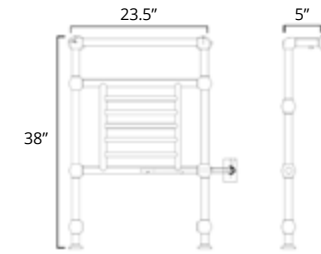

Available with left-hand side wiring – add code P5101 to your order.
Offert avec câblage latéral gauche (ajouter le code P5101 à votre commande).

Thames

23.5" x 38" x 5"

Hydronic*
Hydronique*

Plug In
Avec Prise de courant