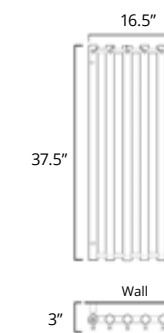

Chrome	Brushed Nickel
Hydronic* Hydronique*	H8203 $2228	H8204 $2716
Plug In Avec Prise de courant	E8203 $2428	E8204 $2916
Hardwired Filage encastré mural	W8203 $2528	W8204 $3016

16.5" x 37.5"