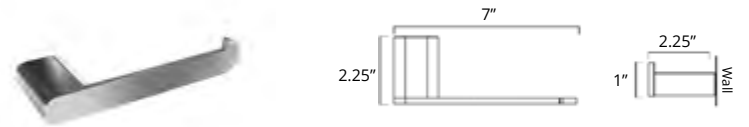

Toilet Paper Holder (LH)
Porte-papier hygiénique (MG)

Chrome	Brushed Nickel	Matte Black	Brushed Gold Dark	Brushed Gold Light
V4023 $77	V4024 $86	V4025 $97	V4020-BGD $151	V4020-BGL $151