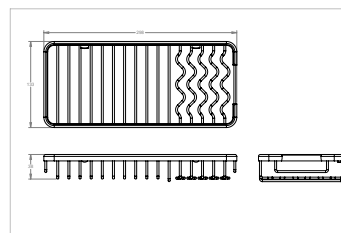

Chrome	Matte Black
V93113 \$54	V93115 \$76

Shower Basket
Panier de douche

Chrome	Matte Black
V93123 \$59	V93125 \$81

Shower Basket
Panier de douche

Chrome	Matte Black
V93133 \$66	V93135 \$87

Shower Basket
Panier de douche