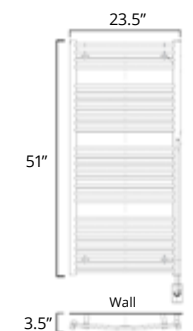

Chrome	Oil Rubbed Bronze
Hydronic* Hydronique*	H2043 $1649	H2047 $2060
Plug In Avec Prise de courant	E2043 $1849	E2047 $2260
Hardwired Filage encastré mural	W2043 $1949	W2047 $2360

23.5" x 51"