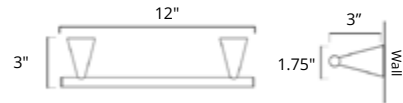

Cone

Toilet Paper Holder
Porte-papier hygiénique

Chrome	Matte Black
V65013 \$93	V65015 \$109

Toilet Paper Holder
Porte-papier hygiénique

Chrome	Matte Black
V65033 \$107	V65035 \$124

12" Towel Bar
Porte-serviettes 12"