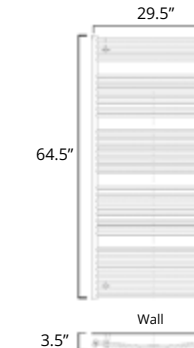

Chrome	Oil Rubbed Bronze
Hydronic* Hydronique*	H2083 $1996	H2087 $2446
Plug In Avec Prise de courant	E2083 $2196	E2087 $2646
Hardwired Filage encastré mural	W2083 $2296	W2087 $2746

29.5" x 64.5"