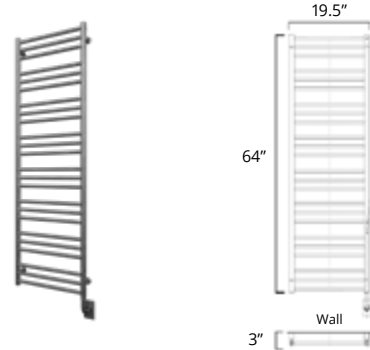

Sorano

Sorano

19.5" x 64"