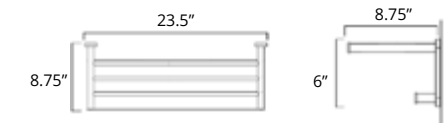

Double Towel Shelf
Porte serviettes double avec étagere

Chrome	Brushed Nickel	Matte Black
V4733 \$333	V4734 \$357	V4735 \$402

Replacement Toilet Brush
Remplacement brosse de toilette

Code & Price
V161B \$38