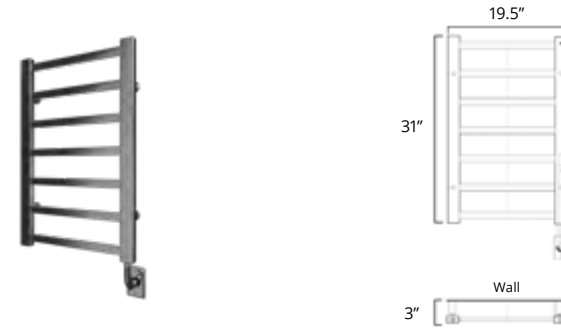

Milano

Available with left-hand side wiring – add code P5101 to your order.
Offert avec câblage latéral gauche (ajouter le code P5101 à votre commande).

19.5" x 31"