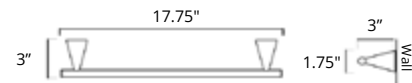

18" Towel Bar
Porte-serviettes 18"