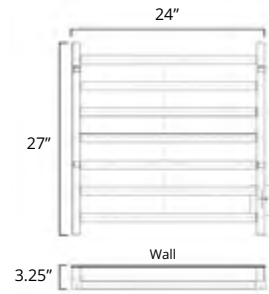

Square

24" X 27"

Plug In
Avec Prise de courant

Hardwired
Filage encastré mural