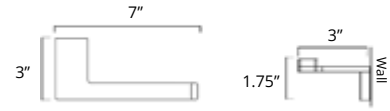

Cone

Crater

Toilet Paper Holder (LH)
Porte-papier hygiénique (MG)

Chrome	Brushed Nickel	Matte Black
V61013 \$73	V61014 \$81	V61015 \$92

Toilet Paper Holder (RH)
Porte-papier hygiénique (MD)

Chrome	Brushed Nickel	Matte Black
V61023 \$73	V61024 \$81	V61025 \$92