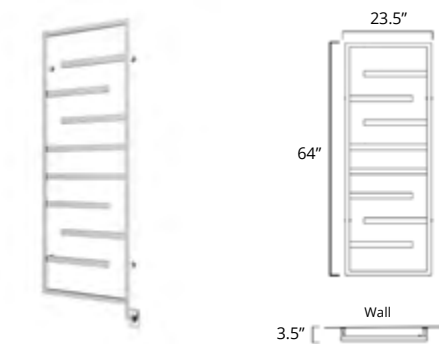

New Matte White	Chrome	New Brushed Nickel	Matte Black	New Polished Nickel	New PVD Brushed Gold
Hydronic* Hydronique*	H92802 $3070	H92803 $2871	H92804 $3266	H92805 $3153	H92806 $3173	
Plug In Avec Prise de courant	E92802 $3220	E92803 $3071	E92804 $3416	E92805 $3353	E92806 $3323	E92808 $3812
Hardwired Filage encastré mural	W92802 $3320	W92803 $3171	W92804 $3516	W92805 $3453	W92806 $3423	W92808 $3912

*Requires valves & installation pack
*A besoin de vannes et d'un pack d'installation

All Tuzio hardwired towel warmers include a 7-day programmable controller.
Tous les chauffe-serviettes câblés Tuzio sont équipés d'un contrôleur programmable de sept jours.

If ordering a hydronic towel warmer, please see pages 46 – 47 for information on valves and installation packs.
Si vous commandez un sèche-serviettes hydronique, veuillez consulter les pages 46 à 47 pour obtenir des informations sur les vannes et les packs d'installation.