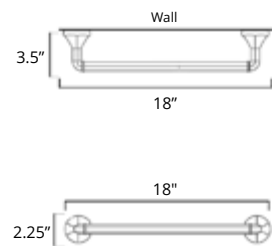

18" Towel Bar
Porte-serviettes 18"

Chrome	Brushed Nickel
V2133 $100	V2134 $111