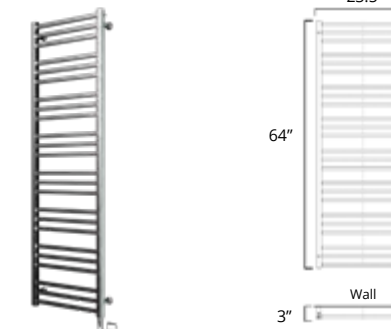

New					
	Matte White	Chrome	Brushed Nickel	Matte Black	Polished Nickel	PVD Brushed Gold
Hydronic* Hydronique*	H3702 $3194	H3703 $2934	H3704 $3436	H3705 $3282	H3706 $4052	
Plug In Avec Prise de courant	E3702 $3344	E3703 $3134	E3704 $3636	E3705 $3482	E3706 $4252	E3708 $4185
Hardwired Filage encastré mural	W3702 $3444	W3703 $3234	W3704 $3736	W3705 $3582	W3706 $4352	W3708 $4285

23.5" x 64"