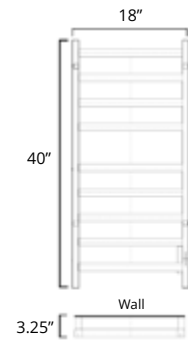

Plug In
Avec Prise de courant

Chrome

K2023E
$330

18" X 40"