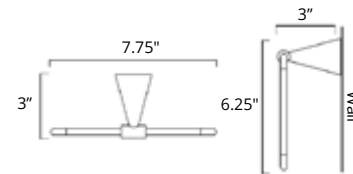

Towel Ring
Anneau porte-serviette