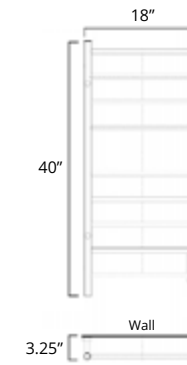

Plug In
Avec Prise de courant

Chrome

K1023E
$593

Brushed Nickel

K1024E
$653

18" X 40"

Plug In
Avec Prise de courant

Chrome Brushed Nickel Matte Black

K4023E
$583

K4024E
$643

K4025E
$833

Hardwired
Filage encastré mural

K4023W
$593

K4024W
$653

K4025W
$843