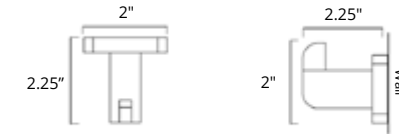

30" Towel Bar
Porte-serviettes 30"

Chrome	Matte Black
V64163 \$179	V64165 \$219

24" Double Towel Bar
Porte-serviettes double 24"

Chrome	Matte Black
V64183 \$246	V64185 \$304

Towel Hook
Crochet à serviette