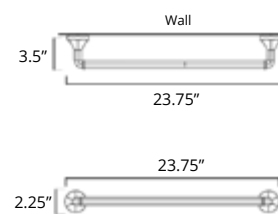

24" Towel Bar
Porte-serviettes 24"

Chrome	Brushed Nickel
V2153 $112	V2154 $123