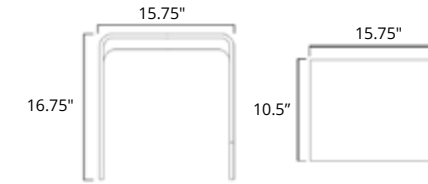

Shower Stools

Tabourets de douche

Shower Stool
Tabouret de douche

Matte White	Matte Black
V9611 \$402	V9615 \$518

Shower Stool With Designer Cutouts
Tabouret de douche avec découpes design

Matte White	Matte Black
V9621 \$667	V9625 \$773