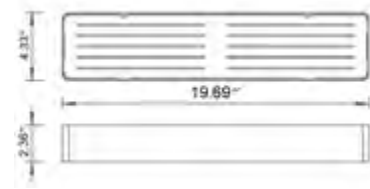

Brushed Nickel	Matte Black
V92444 \$121	V92445 \$131

Wall Shelf
Étagère

Matte White	Matte Black
V92512 \$275	V92515 \$253

Wall Shelf
Étagère

Matte White	Matte Black
V92522 \$253	V92525 \$219

Wall Shelf With Towel Cutout
Étagère murale avec serviette découpée