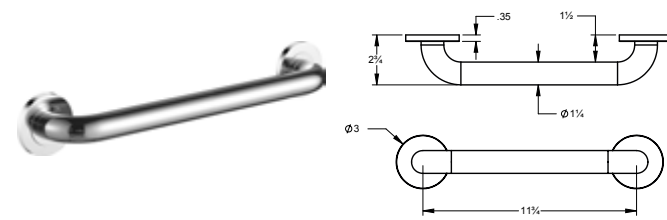

Chrome	Matte Black
V91313 \$660	V91315 \$771

Square Freestanding Towel Stand
Porte-serviettes carré autoportant

Chrome	Matte Black
V91353 \$727	V91355 \$837

Grab Bars

Barres d'appui

12" Round Grab Bar
Barre d'appui ronde de 12"