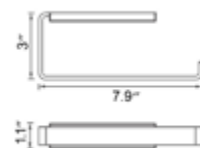

8" Towel Bar
Porte-serviettes 8"