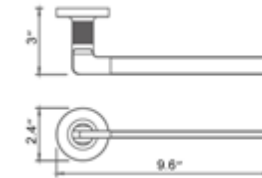

8" Towel Bar
Porte-serviettes 8"