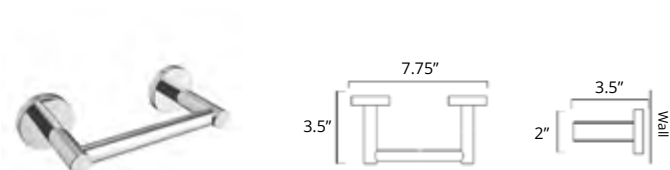

Pivot Toilet Paper Holder
Porte-papier hygiénique pivotant

	Matte White	Chrome	Brushed Nickel	Matte Black	Polished Nickel	PVD Brushed Gold	New PVD Brushed Bronze
	V63072 $168	V63073 $133	V63074 $145	V63075 $179	V63076 $180	V63078 $208	V63079 $218