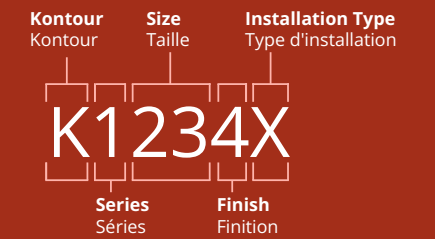

SKU Breakdown

KONTOUR®