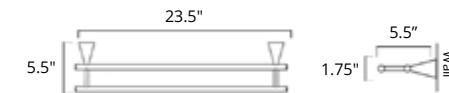

30" Towel Bar
Porte-serviettes 30"

Chrome	Matte Black
V65163 \$160	V65165 \$186

Cone

24" Double Towel Bar
Porte-serviettes double 24"

Chrome	Matte Black
V65183 \$211	V65185 \$233

Towel Hook
Crochet à serviette