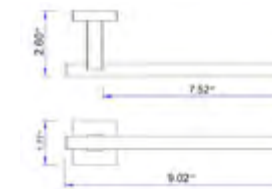

Double Towel Hook Crochet porte-serviette double

Chrome	Matte Black
V66223 \$52	V66225 \$61

Towel Ring Anneau porte-serviette

Chrome	Matte Black
V66313 \$94	V66315 \$109

8" Towel Bar Porte-serviettes 8"

Chrome	Matte Black
V66323 \$84	V66325 \$98