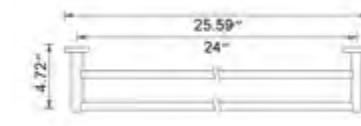

Chrome	Brushed Nickel	Matte Black
V67163 \$126	V67164 \$147	V67165 \$176

24" Double Towel Bar
Porte-serviettes double 24"

Chrome	Brushed Nickel	Matte Black
V67183 \$158	V67184 \$190	V67185 \$231

Towel Hook
Crochet à serviette