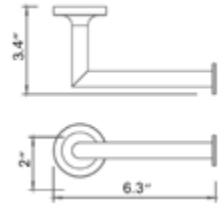

Glow

Toilet Paper Holder Porte-papier hygiénique