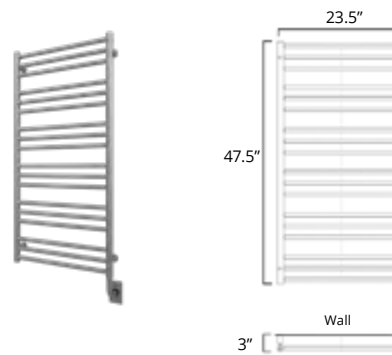

Matte White	Chrome	Brushed Nickel	Matte Black	Polished Nickel	PVD Brushed Gold	PVD Brushed Bronze
Hydronic* Hydronique*	H4302 $2369	H4303 $1996	H4304 $2344	H4305 $2369	H4306 $2639		
Plug In Avec Prise de courant	E4302 $2569	E4303 $2196	E4304 $2544	E4305 $2569	E4306 $2839	E4308 $2875	E4309 $2798
Hardwired Filage encastré mural	W4302 $2669	W4303 $2296	W4304 $2644	W4305 $2669	W4306 $2939	E4308 $2975	E4309 $2898

23.5" x 47.5"