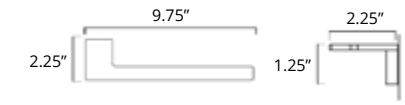

8" Towel Bar
Porte-serviettes 8"