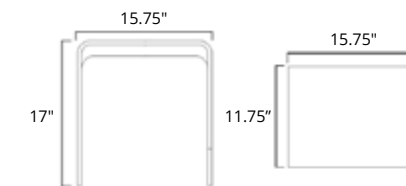

Matte White
V9613 $656

Shower Stool
Tabouret de douche