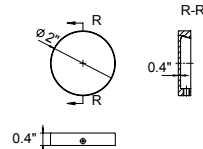

Glass Mounting Kit
Kit d' installation pour verres

Matte White	Chrome	Brushed Nickel	Matte Black	Polished Nickel	PVD Brushed Gold
V0002 $29	V0003 $24	V0004 $34	V0005 $29	V0006 $34	V0008 $34