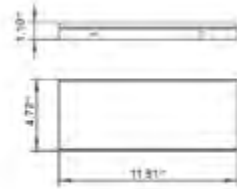

Mirrors
Misc
Shower Baskets
Shower Shelves
Shower Stools

Shower Shelves

Étagères de douche

Corner Shelf
Étagère d'angle

Chrome	Brushed Nickel	Matte Black
V92413 \$76	V92414 \$87	V92415 \$98

Wall Shelf
Étagère