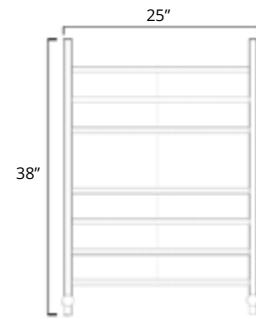

K4015E
\$748

Hardwired
Filage encastré mural

K4013W
\$508

K4014W
\$568

K4015W
\$758

Camber

25" x 38" x 11"

Plug In
Avec Prise de courant