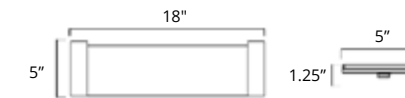

Glass Shelf
Étagère en verre