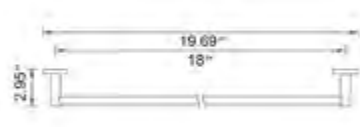

18" Towel Bar
Porte-serviettes 18"

Chrome	Brushed Nickel	Matte Black
V67143 $105	V67144 $126	V67145 $153