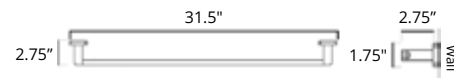

30" Towel Bar
Porte-serviettes 30"