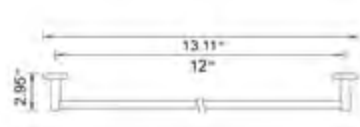

12" Towel Bar
Porte-serviettes 12"

Chrome	Brushed Nickel	Matte Black
V67133 $94	V67134 $116	V67135 $142