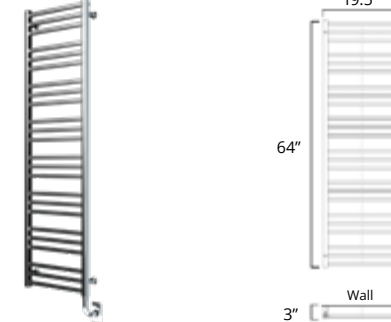

New					
	Matte White	Chrome	Brushed Nickel	Matte Black	Polished Nickel	PVD Brushed Gold
Hydronic* Hydronique*	H3602 $2430	H3603 $2189	H3604 $2678	H3605 $2487	H3606 $3345	
Plug In Avec Prise de courant	E3602 $2580	E3603 $2389	E3604 $2878	E3605 $2687	E3606 $3545	E3608 $3505
Hardwired Filage encastré mural	W3602 $2680	W3603 $2489	W3604 $2978	W3605 $2787	W3606 $3645	W3608 $3605

19.5" x 64"