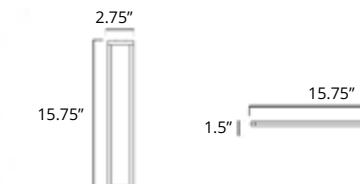

Double Towel Hanger Porte-serviettes double

Chrome	Brushed Nickel	Matte Black
V5433 $105	V5434 $126	V5435 $138