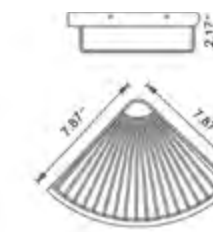

Corner Shower Basket
Panier de douche d'angle

Chrome	Matte Black
V93213 $109	V93215 $153