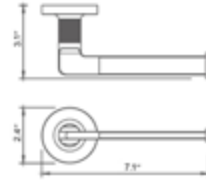

Blaze

Toilet Paper Holder
Porte-papier hygiénique