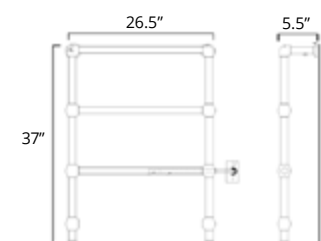

Woodstock

26.5" x 37" x 5.5"

Hydronic*
Hydronique*

Plug In
Avec Prise de courant

Hardwired
Filage encastré mural

Chrome Brushed Nickel Polished Nickel

H6013
$1687 H6014
$1970 H6016
$2019

E6013
$1887 E6014
$2170 E6016
$2219

W6013
$1987 W6014
$2270 W6016
$2319

*Requires valves & installation pack
*A besoin de vannes et d'un pack d'installation

All Tuzio hardwired towel warmers include a 7-day programmable controller.
Tous les chauffe-serviettes câblés Tuzio sont équipés d'un contrôleur programmable de sept jours.

If ordering a hydronic towel warmer, please see pages 46 - 47 for information on valves and installation packs.
Si vous commandez un sèche-serviettes hydronique, veuillez consulter les pages 46 à 47 pour obtenir des informations sur les vannes et les packs d'installation.

Please note, product specifications and dimensions are subject to change without notice.
Veuillez noter que les spécifications et les dimensions des produits sont sujettes à changement sans préavis.