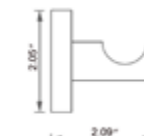

Chrome	Brushed Nickel	Matte Black
V67163 \$126	V67164 \$147	V67165 \$176

24" Double Towel Bar
Porte-serviettes double 24"

Chrome	Brushed Nickel	Matte Black
V67183 \$158	V67184 \$190	V67185 \$231

Towel Hook
Crochet à serviette