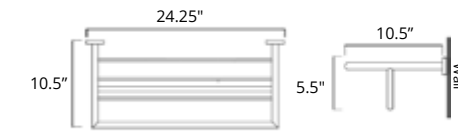

Towel Shelf With Bar
Étagère à serviettes avec barre

Chrome	Brushed Nickel	Matte Black
V62723 \$294	V62724 \$317	V62725 \$359

Glass Shelf
Étagère en verre

Chrome	Brushed Nickel	Matte Black
V62763 \$119	V62764 \$131	V62765 \$151