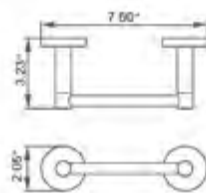

Pivot Toilet Paper Holder
Porte-papier hygiénique pivotant

Chrome	Brushed Nickel	Matte Black
V67073 $113	V67074 $125	V67075 $153