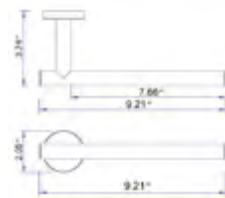

8" Towel Bar
Porte-serviettes 8"