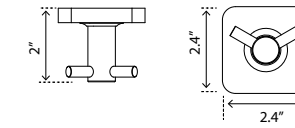

Towel Hook
Crochet à serviette

Chrome	Matte Black
V71213 \$52	V71215 \$66

Double Towel Hook
Crochet porte-serviette double

Chrome	Matte Black
V71223 \$73	V71225 \$87

8" Towel Bar
Porte-serviettes 8"

Chrome	Matte Black
V71323 \$105	V71325 \$131