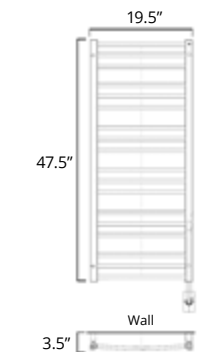

Chrome	Brushed Nickel
Hydronic* Hydronique*	H5203 $1713	H5204 $1970
Plug In Avec Prise de courant	E5203 $1913	E5204 $2170
Hardwired Filage encastré mural	W5203 $2013	W5204 $2270

19.5" x 47.5"