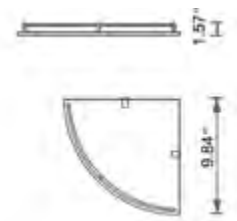

Glass Corner Shelf
Étagère d'angle en verre

Chrome	Brushed Nickel	Matte Black
V92433 $109	V92434 $121	V92435 $131