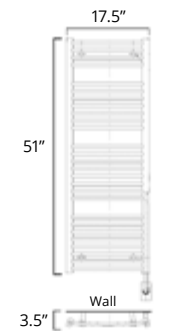

23.5" x 37"

	Chrome	Oil Rubbed Bronze
Hydronic* Hydronique*	H2023 \$1457	H2027 \$1842
Plug In Avec Prise de courant	E2023 \$1657	E2027 \$2042
Hardwired Filage encastré mural	W2023 \$1757	W2027 \$2142

17.5" x 51"