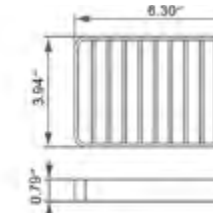

Shower Basket
Panier de douche

Chrome	Matte Black
V93183 $66	V93185 $87