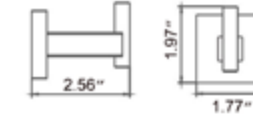

Chrome	Matte Black
V66163 \$126	V66165 \$153

24" Double Towel Bar Porte-serviettes double 24"

Chrome	Matte Black
V66183 \$169	V66185 \$198

Heat

Towel Hook Crochet à serviette

Chrome	Matte Black
V66213 \$41	V66215 \$51