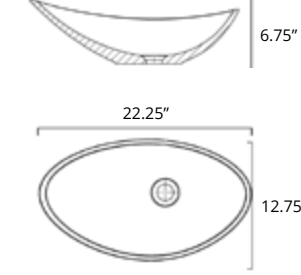

Vessel Sinks

Cavalli

	Code	Price
W x D x H L x P x T 22.25" x 12.75" x 6.75" Height from Countertop Hauteur du comptoir 6.75" Finish: Gloss White	B8711	$699