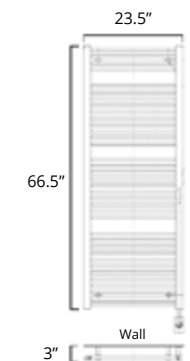

Gloss White	Chrome
Hydronic* Hydronique*	H1061 $943	H1063 $1662
Plug In Avec Prise de courant	E1061 $1143	E1063 $1862
Hardwired Filage encastré mural	W1061 $1243	W1063 $1962

23.5" x 66.5"