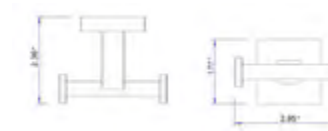

Double Towel Hook Crochet porte-serviette double

Chrome	Matte Black
V66223 $52	V66225 $61