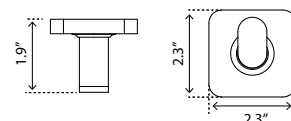

Towel Hook
Crochet à serviette

Chrome	Matte Black
V71213 \$52	V71215 \$66

Double Towel Hook
Crochet porte-serviette double

Chrome	Matte Black
V71223 \$73	V71225 \$87

8" Towel Bar
Porte-serviettes 8"

Chrome	Matte Black
V71323 \$105	V71325 \$131