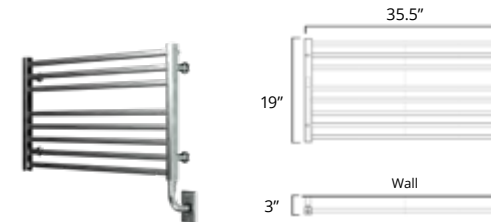

Avento

19.5" x 31"

	New					
	Matte White	Chrome	Brushed Nickel	Matte Black	Polished Nickel	PVD Brushed Gold
Hydronic* Hydronique*	H3102 $2171	H3103 $1903	H3104 $2189	H3105 $2218	H3106 $2587	
Plug In Avec Prise de courant	E3102 $2321	E3103 $2103	E3104 $2389	E3105 $2418	E3106 $2787	E3108 $2776
Hardwired Filage encastré mural	W3102 $2421	W3103 $2203	W3104 $2489	W3105 $2518	W3106 $2887	W3108 $2876

23.5" x 31"

	New					
	Matte White	Chrome	Brushed Nickel	Matte Black	Polished Nickel	PVD Brushed Gold
Hydronic* Hydronique*	H3202 $2255	H3203 $1996	H3204 $2228	H3205 $2305	H3206 $2720	
Plug In Avec Prise de courant	E3202 $2405	E3203 $2196	E3204 $2428	E3205 $2505	E3206 $2920	E3208 $2904
Hardwired Filage encastré mural	W3202 $2505	W3203 $2296	W3204 $2528	W3205 $2605	W3206 $3020	W3208 $3004

19.5" x 47.5"

	New					
	Matte White	Chrome	Brushed Nickel	Matte Black	Polished Nickel	PVD Brushed Gold
Hydronic* Hydronique*	H3302 $2687	H3303 $2459	H3304 $2999	H3305 $2754	H3306 $3345	
Plug In Avec Prise de courant	E3302 $2837	E3303 $2659	E3304 $3199	E3305 $2954	E3306 $3545	E3308 $3505
Hardwired Filage encastré mural	W3302 $2937	W3303 $2759	W3304 $3299	W3305 $3054	W3306 $3645	W3308 $3605

23.5" x 47.5"

	New					
	Matte White	Chrome	Brushed Nickel	Matte Black	Polished Nickel	PVD Brushed Gold
Hydronic* Hydronique*	H3402 $2823	H3403 $2601	H3404 $3102	H3405 $2896	H3406 $3564	
Plug In Avec Prise de courant	E3402 $2973	E3403 $2801	E3404 $3302	E3405 $3096	E3406 $3764	E3408 $3715
Hardwired Filage encastré mural	W3402 $3073	W3403 $2901	W3404 $3402	W3405 $3196	W3406 $3864	W3408 $3815

Avento

Available with left-hand side wiring – add code P5101 to your order.
Offert avec câblage latéral gauche (ajouter le code P5101 à votre commande).

35.5" x 19"