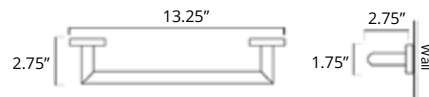

12" Towel Bar
Porte-serviettes 12"

Chrome	Brushed Nickel	Matte Black
V62133 \$93	V62134 \$116	V62135 \$150

18" Towel Bar
Porte-serviettes 18"

Chrome	Brushed Nickel	Matte Black
V62143 \$105	V62144 \$130	V62145 \$162