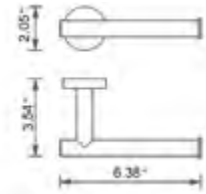

Towel Shelf With Bar Étagère à serviettes avec barre

Chrome	Matte Black
V66723 \$306	V66725 \$363

Glass Shelf Étagère en verre

Chrome	Matte Black
V66763 \$137	V66765 \$186

Lava

Lava

Toilet Paper Holder (LH)
Porte-papier hygiénique (MG)