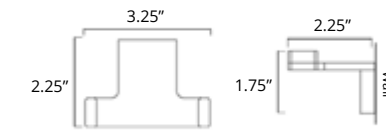

Ash

Blaze

Cinder

Cone

Crater

Towel Hook
Crochet à serviette

Chrome	Brushed Nickel	Matte Black
V61213 \$46	V61214 \$49	V61215 \$54

Double Towel Hook
Crochet porte-serviette double