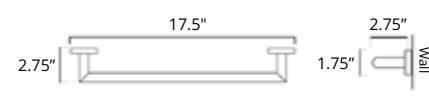

12" Towel Bar
Porte-serviettes 12"

Chrome	Brushed Nickel	Matte Black
V62133 \$93	V62134 \$116	V62135 \$150

18" Towel Bar
Porte-serviettes 18"

Chrome	Brushed Nickel	Matte Black
V62143 \$105	V62144 \$130	V62145 \$162