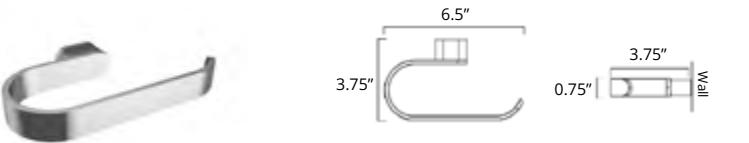

Toilet Paper Holder
Porte-papier hygiénique

Chrome	Brushed Nickel	Matte Black
V4033 $93	V4034 $98	V4035 $110