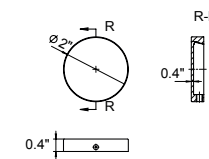

Matte White	Chrome	Brushed Nickel	Matte Black	Polished Nickel	PVD Brushed Gold
V0002 $29	V0003 $24	V0004 $34	V0005 $29	V0006 $34	V0008 $34