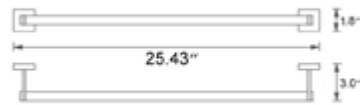

24" Towel Bar Porte-serviettes 24"