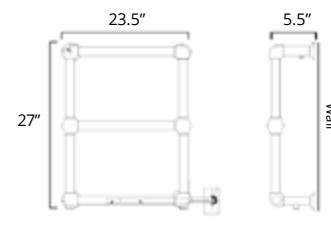

Stour

23.5" x 27" x 5.5"

Hydronic*
Hydronique*

Plug In
Avec Prise de courant

Hardwired
Filage encastré mural

Chrome Brushed Nickel Polished Nickel

H6033
$1662 H6034
$1842 H6036
$1903

E6033
$1862 E6034
$2042 E6036
$2103

W6033
$1962 W6034
$2142 W6036
$2203