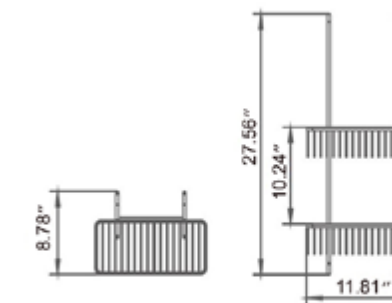

Hanging Shower Basket
Panier de douche suspendu

Chrome	Matte Black
V93223 $330	V93225 $440

Mirrors
Misc
Shower Baskets
Shower Shelves
Shower Stools

Mirrors
Misc
Shower Baskets
Shower Shelves
Shower Stools