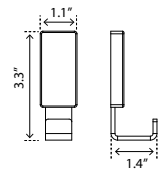

Towel Hook
Crochet à serviette