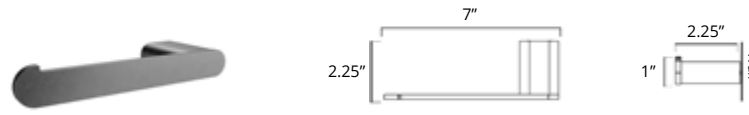

Glass Shelf Étagère en verre

Chrome	Brushed Nickel	Matte Black
V5763 \$172	V5764 \$184	V5765 \$205

Fire

Replacement Toilet Brush Remplacement brosse de toilette

Code & Price
V161B \$38

Flow

Toilet Paper Holder (RH)
Porte-papier hygiénique (MD)