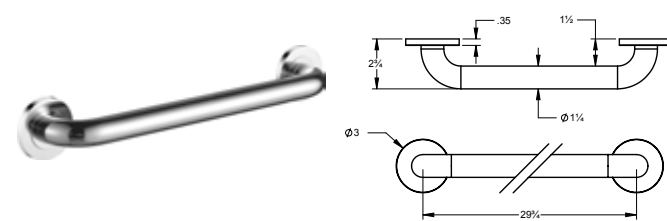

30" Round Grab Bar
Barre d'appui ronde de 30"

Matte White	Chrome	Brushed Nickel	Matte Black	Polished Nickel	PVD Brushed Gold
V94162 $280	V94163 $238	V94164 $290	V94165 $280	V94166 $301	V94168 $321

All ICO Grab Bars are:

- ADA Compliant
- Made of brass
- Weight tested to 250lbs

Toutes les barres d'appui ICO sont:

- Conforme à l'ADA
- Fabriqué en laiton
- Poid testé à 250lbs

Please note, product specifications and dimensions are subject to change without notice.
Veuillez noter que les spécifications et les dimensions des produits sont sujettes à changement sans préavis.