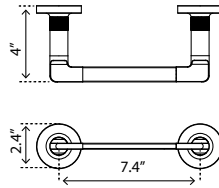

Pivot Toilet Paper Holder
Porte-papier hygiénique pivotant