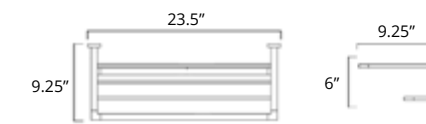

Double Towel Shelf
Porte serviettes double avec étagère

Chrome	Brushed Nickel	Matte Black
V3733 \$333	V3734 \$357	V3735 \$402

Replacement Toilet Brush
Remplacement brosse de toilette

Code & Price
V161B \$38