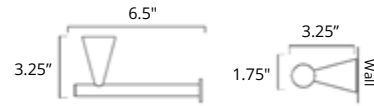

Cone

Toilet Paper Holder
Porte-papier hygiénique