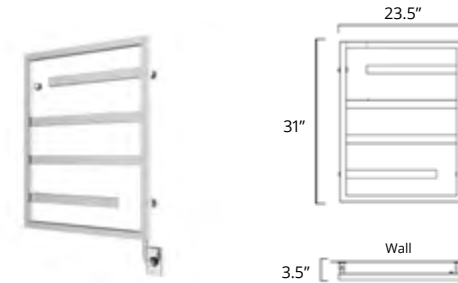

Vasto

Available with left-hand side wiring – add code P5101 to your order.
Offert avec câblage latéral gauche (ajouter le code P5101 à votre commande).

23.5" x 31"

	New Matte White	Chrome	New Brushed Nickel	Matte Black	New Polished Nickel	New PVD Brushed Gold
Hydronic* Hydronique*	H92202 $2081	H92203 $1842	H92204 $2276	H92205 $2124	H92206 $2183	
Plug In Avec Prise de courant	E92202 $2231	E92203 $2042	E92204 $2426	E92205 $2324	E92206 $2333	E92208 $2888
Hardwired Filage encastré mural	W92202 $2331	W92203 $2142	W92204 $2526	W92205 $2424	W92206 $2433	W92208 $2988

23.5" x 47.5"