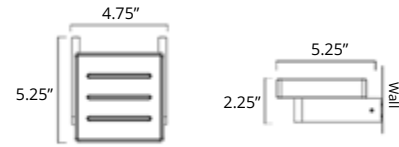

Fire

Soap Dish Holder Porte-savon

Chrome	Brushed Nickel	Matte Black
V5513 $59	V5514 $64	V5515 $73