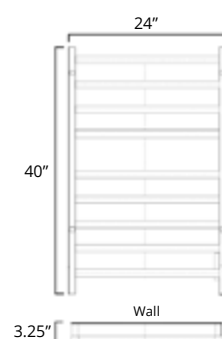

Plug In
Avec Prise de courant

Hardwired
Filage encastré mural

24" X 40"