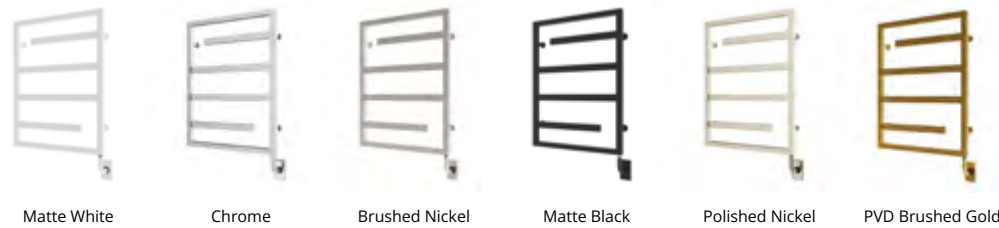

UN ÉCLAT LUDIQUÉ UN CARACTÈRE BOUTIQUE

Tout comme son homonyme italien, le Vasto est un bijou caché de la collection de chauffe-serviettes Tuzio. Il inspire le dynamisme, crée un équilibre et donne une texture expressive à votre décor de salle de bain. Le profil moderne et le charme flamboyant du Vasto moderniseront le style de votre salle de bain, tout en vous procurant des serviettes chaudes chaque jour.