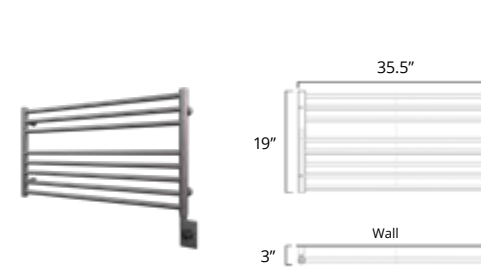

Matte White	Chrome	Brushed Nickel	Matte Black	Polished Nickel	PVD Brushed Gold	PVD Brushed Bronze
Hydronic* Hydronique*	H4402 $2472	H4403 $2124	H4404 $2485	H4405 $2472	H4406 $2779		
Plug In Avec Prise de courant	E4402 $2672	E4403 $2324	E4404 $2685	E4405 $2672	E4406 $2979	E4408 $3206	E4409 $3152
Hardwired Filage encastré mural	W4402 $2772	W4403 $2424	W4404 $2785	W4405 $2772	W4406 $3079	E4408 $3306	E4409 $3252

35.5" x 19"