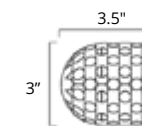

Glass Shelf Étagère en verre

Chrome	Brushed Nickel	Matte Black
V5763 \$172	V5764 \$184	V5765 \$205

Fire

Replacement Toilet Brush Remplacement brosse de toilette

Code & Price
V161B \$38

Flow

Toilet Paper Holder (RH)
Porte-papier hygiénique (MD)