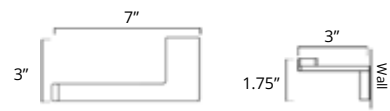

Cone

Crater

Toilet Paper Holder (LH)
Porte-papier hygiénique (MG)

Chrome	Brushed Nickel	Matte Black
V61013 \$73	V61014 \$81	V61015 \$92

Toilet Paper Holder (RH)
Porte-papier hygiénique (MD)

Chrome	Brushed Nickel	Matte Black
V61023 \$73	V61024 \$81	V61025 \$92