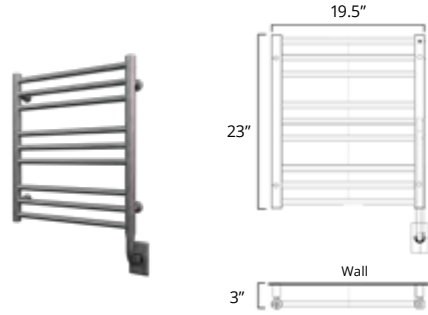

Romano
Rosendal
Savoy
Sorano
Vasto

Romano
Rosendal
Savoy
Sorano
Vasto

Sorano

19.5" x 23"

	Matte White	Chrome	Brushed Nickel	Matte Black	Polished Nickel	PVD Brushed Gold	PVD Brushed Bronze
Hydronic* Hydronique*	H4012 \$1790	H4013 \$1405	H4014 \$1662	H4015 \$1790	H4016 \$1970		
Plug In Avec Prise de courant	E4012 \$1990	E4013 \$1605	E4014 \$1862	E4015 \$1990	E4016 \$2170	E4018 \$1994	E4019 \$1933
Hardwired Filage encastré mural	W4012 \$2090	W4013 \$1705	W4014 \$1962	W4015 \$2090	W4016 \$2270	W4018 \$2094	W4019 \$2033