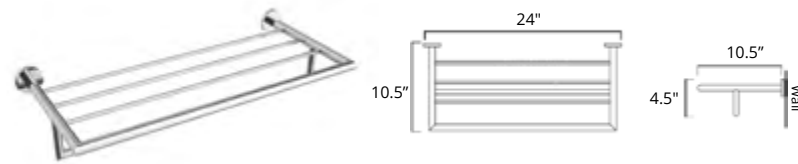

Summit

Summit

Shower Shelf
Tablette de douche

Chrome	Matte Black
V63713 \$169	V63715 \$219

Towel Shelf With Bar
Étagère à serviettes avec barre

Chrome	Brushed Nickel	Matte Black
V63723 \$294	V63724 \$319	V63725 \$359