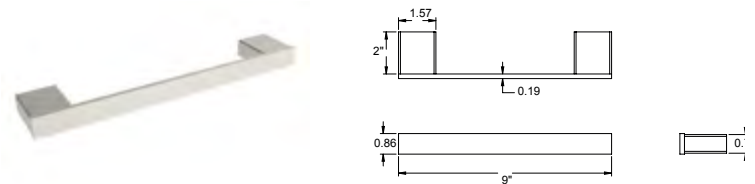

9" Towel Bar
Porte-serviettes 9"

Chrome	Brushed Nickel	Matte Black
V3113 $85	V3114 $98	V3115 $113