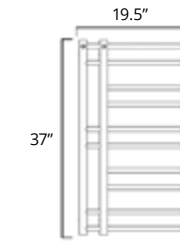

Ortona

19.5" x 37"