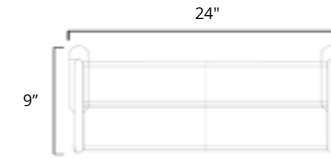

Turn

24" x 9" x 11"