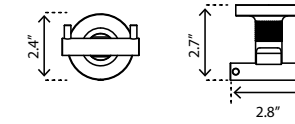

Blaze

Double Towel Hook
Crochet porte-serviette double