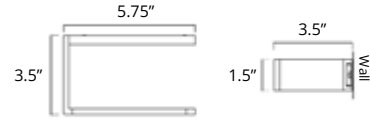

Erupt

Toilet Paper Holder
Porte-papier hygiénique

Chrome	Brushed Nickel	Matte Black	Brushed Gold Light
V1013 $134	V1014 $145	V1015 $174	V1010-BGL $186