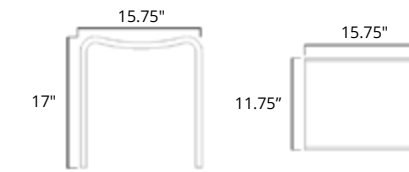

Matte White	Matte Black
V9621 $667	V9625 $773

Shower Stool With Chrome Legs
Tabouret de salle de bains avec pieds chromés