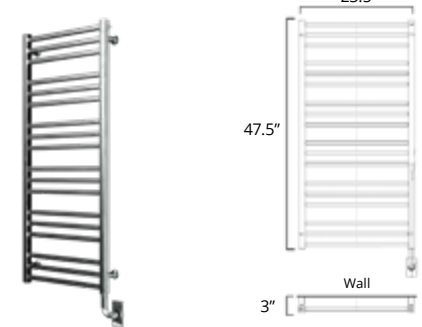

New					
	Matte White	Chrome	Brushed Nickel	Matte Black	Polished Nickel	PVD Brushed Gold
Hydronic* Hydronique*	H3302 $2687	H3303 $2459	H3304 $2999	H3305 $2754	H3306 $3345	
Plug In Avec Prise de courant	E3302 $2837	E3303 $2659	E3304 $3199	E3305 $2954	E3306 $3545	E3308 $3505
Hardwired Filage encastré mural	W3302 $2937	W3303 $2759	W3304 $3299	W3305 $3054	W3306 $3645	W3308 $3605

23.5" x 47.5"

	New					
	Matte White	Chrome	Brushed Nickel	Matte Black	Polished Nickel	PVD Brushed Gold
Hydronic* Hydronique*	H3402 $2823	H3403 $2601	H3404 $3102	H3405 $2896	H3406 $3564	
Plug In Avec Prise de courant	E3402 $2973	E3403 $2801	E3404 $3302	E3405 $3096	E3406 $3764	E3408 $3715
Hardwired Filage encastré mural	W3402 $3073	W3403 $2901	W3404 $3402	W3405 $3196	W3406 $3864	W3408 $3815

Avento

Available with left-hand side wiring – add code P5101 to your order.
Offert avec câblage latéral gauche (ajouter le code P5101 à votre commande).

35.5" x 19"