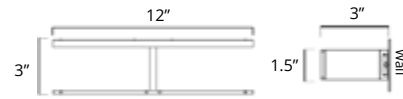

Double Toilet Paper Holder
Double porte papier toilette

Chrome	Brushed Nickel	Matte Black	Brushed Gold Dark	Brushed Gold Light
V1043 $167	V1044 $179	V1045 $209	V1040-BGD $256	V1040-BGL $256