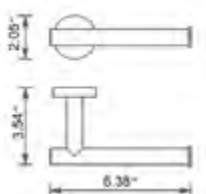

Toilet Paper Holder (RH)
Porte-papier hygiénique (MD)

Chrome	Brushed Nickel	Matte Black
V67023 $63	V67024 $68	V67025 $76