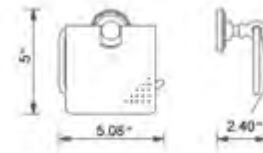

Toilet Paper Holder With Cover
Porte-papier toilette avec couvercle

Chrome	Brushed Nickel	Polished Nickel
V68053 $105	V68054 $116	V68056 $131