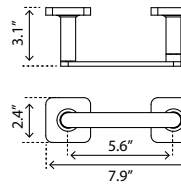

Vapor

Vapor

Toilet Paper Holder
Porte-papier hygiénique

Chrome	Matte Black
V71013 \$84	V71015 \$109

Pivot Toilet Paper Holder
Porte-papier hygiénique pivotant

Chrome	Matte Black
V71073 \$158	V71075 \$186

18" Towel Bar
Porte-serviettes 18"