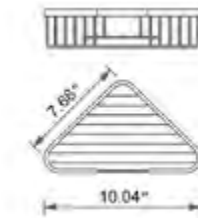

Corner Shower Basket
Panier de douche d'angle

Chrome	Matte Black
V93173 $76	V93175 $121