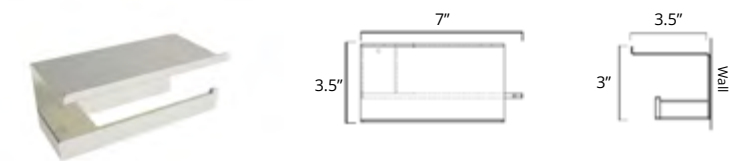

Double Toilet Paper Holder
Double porte papier toilette

Chrome	Brushed Nickel	Matte Black	Brushed Gold Dark	Brushed Gold Light
V3043 \$93	V3044 \$106	V3045 \$124	V3040-BGD \$162	V3040-BGL \$162

Toilet Paper Holder With Shelf
Porte-papier toilette avec étagère