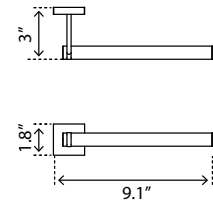

8" Towel Bar

Porte-serviettes 8"