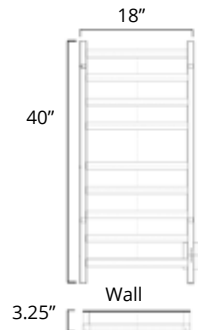

Plug In
Avec Prise de courant

Hardwired
Filage encastré mural

	Chrome	Brushed Nickel	Matte Black
Plug In Avec Prise de courant	K6013E $699	K6014E $759	K6015E $949
Hardwired Filage encastré mural	K6013W $709	K6014W $769	K6015W $959

18" X 40"
110 Watts