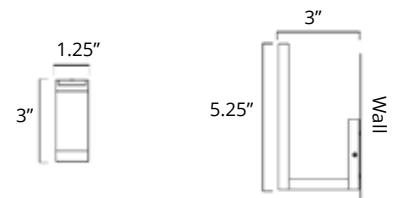

Spare Toilet Paper Holder Distributeur de papier toilette

Chrome	Brushed Nickel	Matte Black	Golds
V5083 $133	V5084 $145	V5085 $160	V5080-BGD V5080-BGL $145