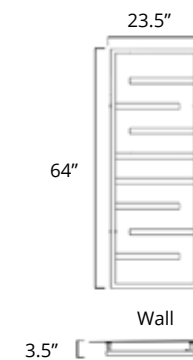

Hydronic*
Hydronique*

	Chrome	Matte Black
Hydronic* Hydronique*	H92403 $2181	H92405 $2452
Plug In Avec Prise de courant	E92403 $2331	E92405 $2602
Hardwired Filage encastré mural	W92403 $2431	W92405 $2702

23.5" x 64"
300 Watts