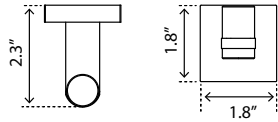

Sky

Towel Hook

Crochet à serviette