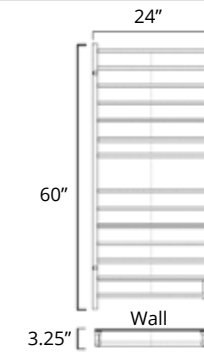

Chrome	Brushed Nickel	Matte Black
Plug In Avec Prise de courant	K4033E $657	K4034E $717	K4035E $907
Hardwired Filage encastré mural	K4033W $667	K4034W $727	K4035W $917

24" X 60"
260 Watts