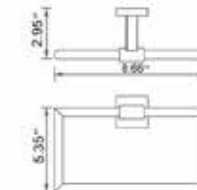

Towel Ring

Anneau porte-serviette

Chrome Matte Black

V66313
$94

V66315
$105