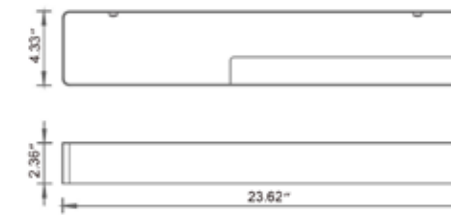

# Shelves

**Wall Shelf With Towel Cutout**  
Étagère murale avec serviette découpée

Matte White	Chrome	Brushed Nickel	Matte Black
V92532 <b>\$285</b>	-	-	V92535 <b>\$264</b>

**Double Wall Shelf**  
Étagère murale double