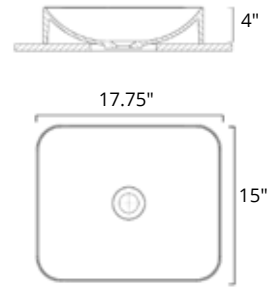

Martini

W x D x H
L x P x T
17.75" x 15" x 4"

Height from Countertop
Hauteur du comptoir
4"

Code Price

B9511 $529