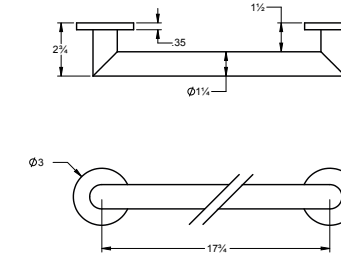

18" Summit Grab Bar
Barre d'appui Summit 18"

New	New	New	New	New	New
Matte White	Chrome	Brushed Nickel	Matte Black	Polished Nickel	PVD Brushed Gold
V94242 $209	V94243 $169	V94244 $219	V94245 $209	V94246 $229	V94248 $249