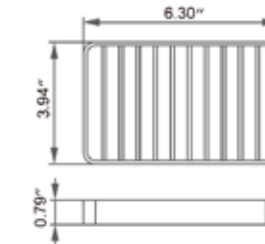

# Shower Baskets

**Corner Shower Basket**  
Panier de douche d'angle

Chrome Matte Black

V93173  
\$73

V93175  
\$116

**Shower Basket**  
Panier de douche

Chrome Matte Black

V93183  
\$63