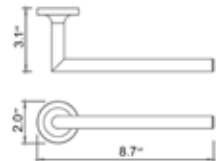

8" Towel Bar

Porte-serviettes 8"