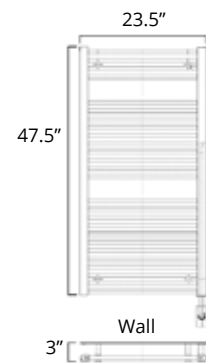

23.5" x 47.5"
300 Watts

Hydronic*
Hydronique*

Gloss White	Chrome
H1051 $908	H1053 $1611

Plug In
Avec Prise de courant

E1051 $1058	E1053 $1761

Hardwired
Filage encastré mural

W1051 $1158	W1053 $1861