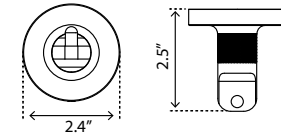

Towel Hook
Crochet à serviette