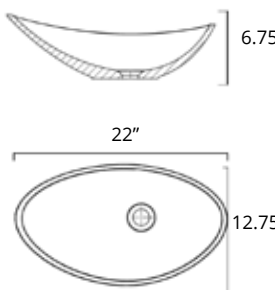

Code Price

B8911 \$569

**Bassini**

W x D x H  
L x P x T  
16.75" x 16.75" x 6"

Height from Countertop  
Hauteur du comptoir  
6"

Code Price

B9611 \$629

**Cavalli**