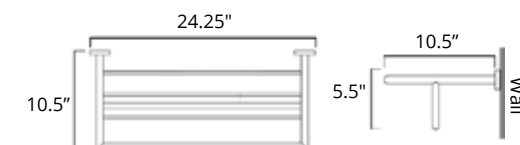

V62613 **\$119** V62614 **\$126** V62615 **\$133**

**Towel Shelf With Bar**  
Porte-serviettes avec barre

Chrome Brushed Nickel Matte Black

V62723 **\$294** V62724 **\$317** V62725 **\$345**

**Glass Shelf**  
Étagère en verre