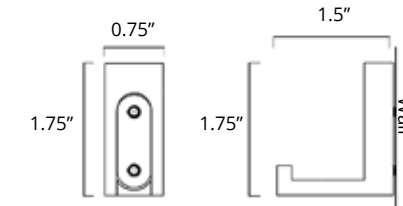

Towel Hook Crochet à serviette

Chrome	Brushed Nickel	Matte Black	Gold
V1213 $51	V1214 $54	V1215 $63	V1210-BGD V1210-BGL $67