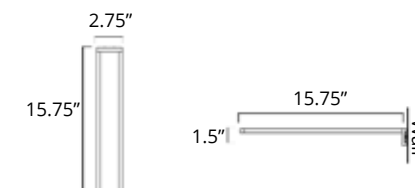

Chrome	Brushed Nickel	Matte Black	Golds
V5433 $105	V5434 $126	V5435 $133	-