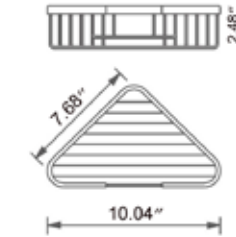

Shower Baskets

Corner Shower Basket
Panier de douche d'angle

Chrome Matte Black

V93173
$73

V93175
$116