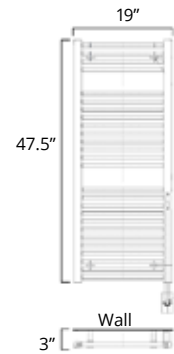

Savoy

Savoy

Available with left-hand side wiring - add code P5101 to your order.
Offert avec câblage latéral gauche (ajouter le code P5101 à votre commande).

19" x 47.5"
300 Watts

Hydronic*
Hydronique*

Gloss White	Chrome
H1041 $845	H1043 $1500

Plug In
Avec Prise de courant

E1041 $995	E1043 $1650

Hardwired
Filage encastré mural

W1041 $1095	W1043 $1750