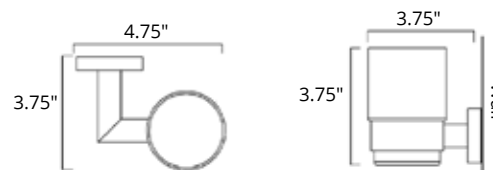

Glass Tumbler
Gobelet en verre

Chrome Brushed Nickel Matte Black

V62553 **$83** V62554 **$89** V62555 **$98**