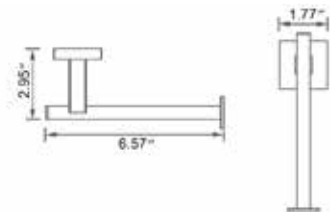

Toilet Paper Holder

Porte-papier hygiénique

Chrome Matte Black

V66013
$73

V66015
$84