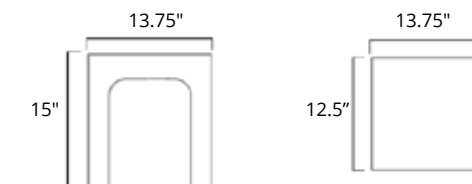

Gloss White	Matte Black
V9711 $508	-

Shower Stool
Tabouret de douche