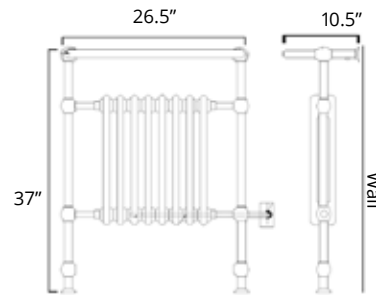

Traditional

Flanders

26.5" x 37" x 10.5"
300 Watts

Hydronic*
Hydronique*

Plug In
Avec Prise de courant

Hardwired
Filage encastré mural

	Chrome	Brushed Nickel	Polished Nickel
Hydronic* Hydronique*	H6043 $2551	-	-
Plug In Avec Prise de courant	E6043 $2701	-	-
Hardwired Filage encastré mural	W6043 $2801	-	-