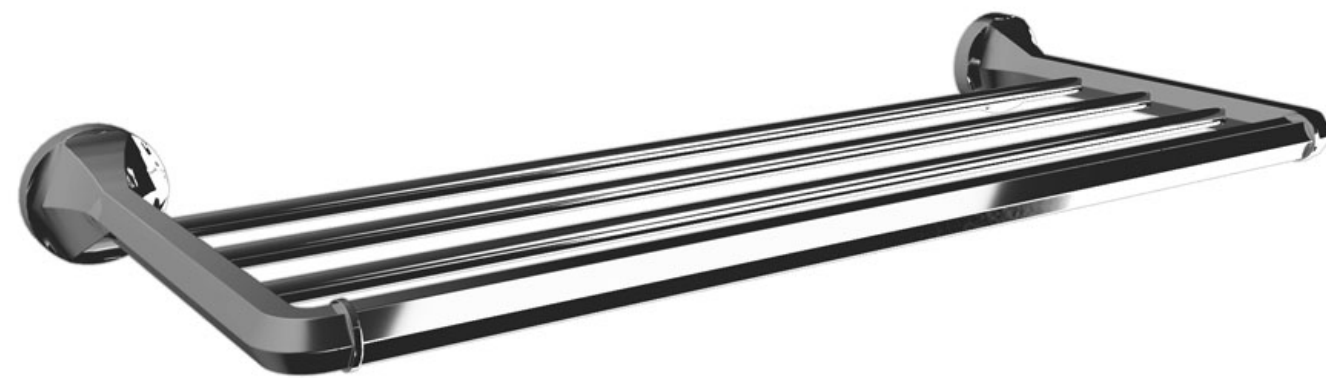

Magma

Magma

Towel Shelf

Étagère à serviettes

Chrome Brushed Nickel

V2713
$131

V2714
$145

Glass Shelf

Étagère en verre

Chrome Brushed Nickel

V2763
$118

V2764
$130

Replacement Toilet Brush

Brosse de toilette de remplacement

Code

V161B
$38