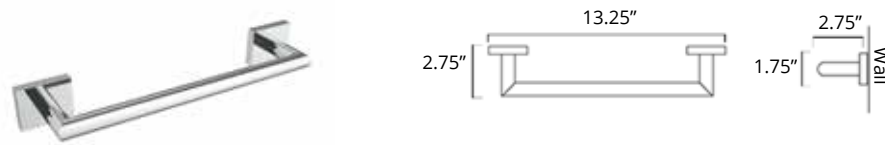

12" Towel Bar
Porte-serviettes 12"

Chrome Brushed Nickel Matte Black

V62133 **$93** V62134 **$116** V62135 **$144**