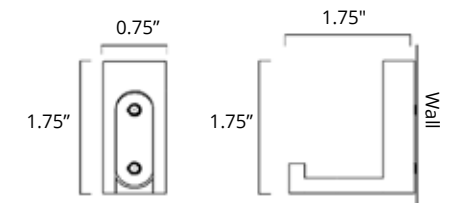

Deep Towel Hook Crochet à serviette profond

Chrome	Brushed Nickel	Matte Black	Golds
V5243 $60	V5244 $65	V5245 $70	-