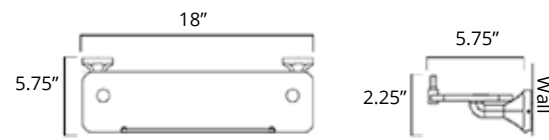

Glass Shelf

Étagère en verre