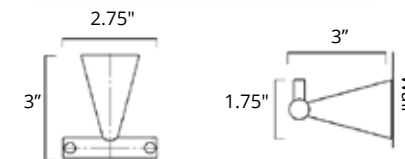

Double Towel Hook
Crochet porte-serviette double