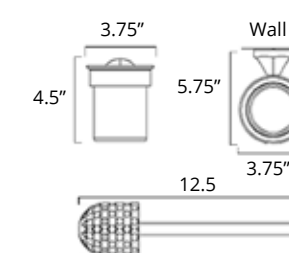

Chrome Brushed Nickel

V2613
$118

V2614
$130