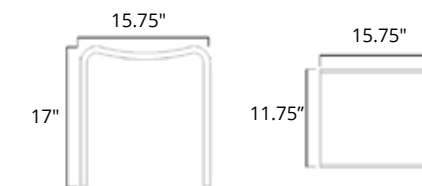

Matte White	Matte Black
V9611 $402	V9615 $518

Shower Stool With Chrome Legs
Tabouret de salle de bains avec pieds chromés