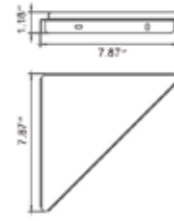

Shelves

Corner Shelf
Étagère d'angle

Matte White	Chrome	Brushed Nickel	Matte Black
-	V92413 $73	V92414 $84	V92415 $94