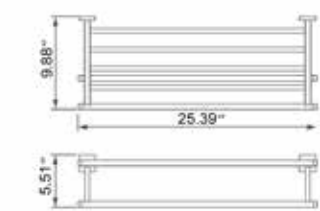

Towel Shelf With Bar

Étagère à serviettes avec étagère

Chrome Matte Black

V66723
$306

V66725
$349