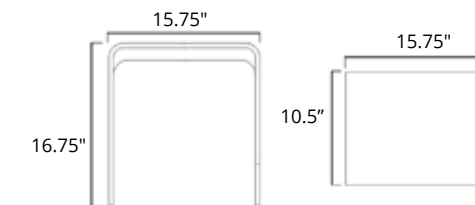

**Shower Stool With Designer Cutouts**  
Tabouret de douche avec découpes design

Matte White	Matte Black
V9621 \$667	V9625 \$773

**Shower Stool**  
Tabouret de douche

Gloss White	Matte Black
V9711 \$508	-