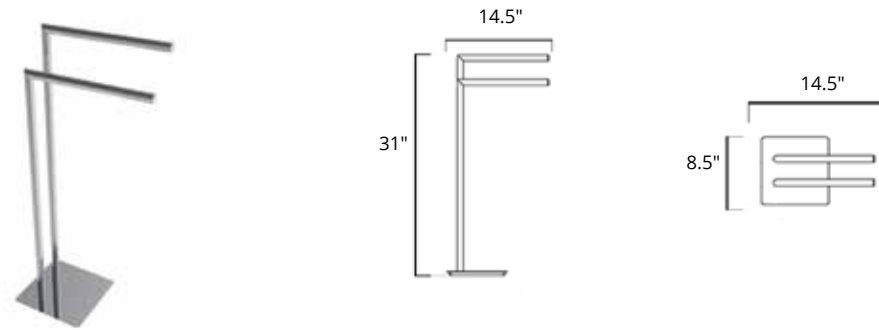

Matte White	Chrome	Matte Black
V91052 <b>\$465</b>	V91053 <b>\$402</b>	V91055 <b>\$465</b>

**Round Freestanding Double Towel Bar**  
Porte-serviettes Autoportant Rond

Matte White	Chrome	Matte Black
V91112 <b>\$688</b>	V91113 <b>\$582</b>	V91115 <b>\$688</b>