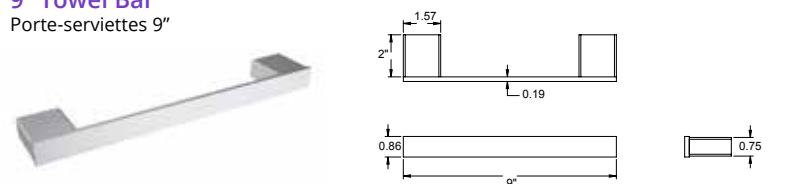

9" Towel Bar
Porte-serviettes 9"

Chrome	Brushed Nickel	Matte Black	Golds
V3113 $85	V3114 $98	V3115 $109	-