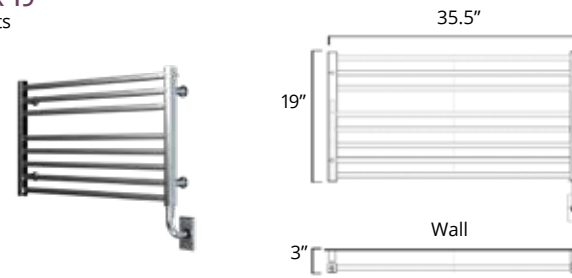

35.5" x 19"
150 Watts

Hydronic*
Hydronique*

Plug In
Avec Prise de courant

Hardwired
Filage encastré mural

	Chrome	Brushed Nickel	Matte Black	Polished Nickel
Hydronic* Hydronique*	H3603 $2143	H3604 $2613	H3605 $2430	H3606 $3255
Plug In Avec Prise de courant	E3603 $2293	E3604 $2763	E3605 $2580	E3606 $3405
Hardwired Filage encastré mural	W3603 $2393	W3604 $2863	W3605 $2680	W3606 $3505