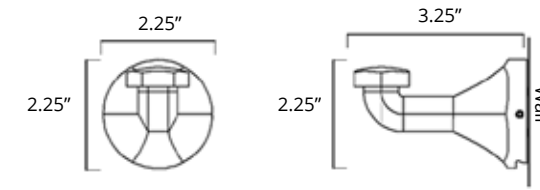

V2164  
\$156

**24" Double Towel Bar**  
Porte-serviettes double 24"

Chrome Brushed Nickel

V2183  
\$190

V2184  
\$201

**Towel Hook**  
Crochet à serviette

Chrome Brushed Nickel

V2213  
\$38