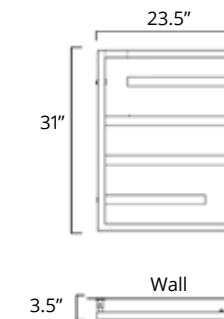

# Vasto

Available with left-hand side wiring - add code P5101 to your order.  
Offert avec câblage latéral gauche (ajouter le code P5101 à votre commande).

23.5" x 31"  
150 Watts

Hydronic\*  
Hydronique\*