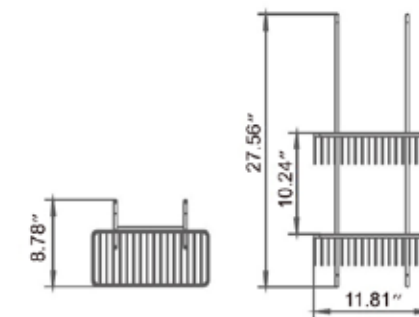

Hanging Shower Basket
Panier de douche suspendu

Chrome Matte Black

V93223
$317

V93225
$423