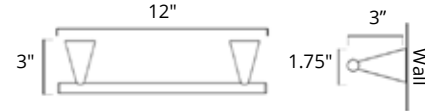

V65035  
**\$119**

**12" Towel Bar**  
Porte-serviettes 12"

Chrome Matte Black

V65133  
**\$120**

V65135  
**\$133**

**18" Towel Bar**  
Porte-serviettes 18"

Chrome Matte Black

V65143  
**\$134**