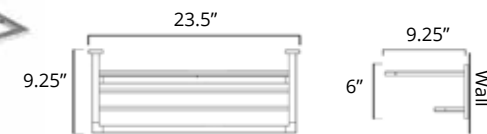

Double Towel Shelf
Étagère à serviettes

Chrome	Brushed Nickel	Matte Black	Golds
V3733 $333	V3734 $357	V3735 $387	-

Code
V161B $38

Crater