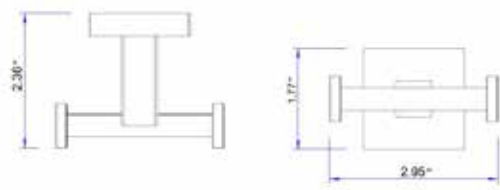

## Double Towel Hook

Crochet porte-serviette double

Chrome Matte Black

V66223  
\$52

V66225  
\$59