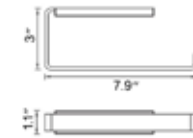

V73015  
**\$126**

**8" Towel Bar**  
Porte-serviettes 8"

Chrome      Matte Black

V73323  
**\$126**

V73325  
**\$147**

**18" Towel Bar**  
Porte-serviettes 18"

Chrome      Matte Black

V73143  
**\$200**