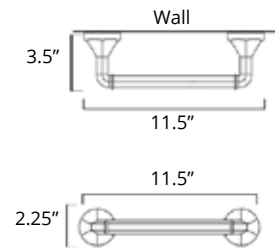

12" Towel Bar
Porte-serviettes 12"

Chrome Brushed Nickel

V2123
$77

V2124
$89