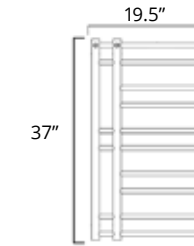

Ortona

19.5" x 37"
150 Watts