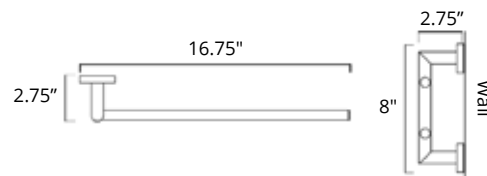

V62313 **\$70** V62314 **\$76** V62315 **\$83**

**Towel Ring**  
Anneau porte-serviette

Chrome Brushed Nickel Matte Black

V62323 **\$86** V62324 **\$98** V62325 **\$107**

**Swivelling Towel Bar**  
Porte-serviettes pivotant