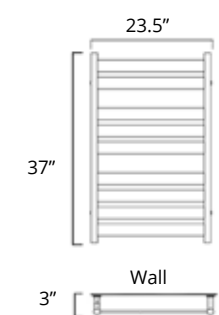

Hydronic*
Hydronique*

Chrome	Matte Black
H93103 $1529	H93105 $1834
E93103 $1679	E93105 $1984
W93103 $1779	W93105 $2084

Plug In
Avec Prise de
courant

Hardwired
Filage encastré
mural

23.5" x 37"
150 Watts