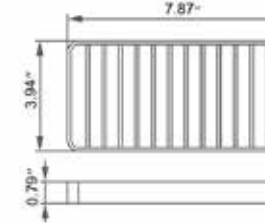

Shower Basket
Panier de douche

Chrome Matte Black

V93193
$73

V93195
$94