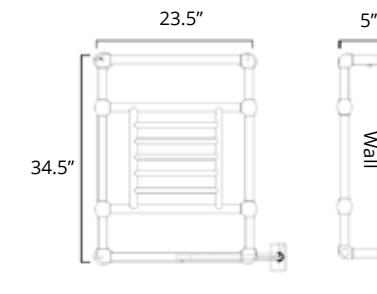

Thames

Wall-Mounted / mural

23.5" x 34.5" x 5"
150 Watts

Hydronic*
Hydronique*

Plug In
Avec Prise de courant

Hardwired
Filage encastré mural

	Chrome	Brushed Nickel	Matte Black	Polished Nickel
Hydronic* Hydronique*	H6083 $2118	H6084 $2390	-	H6086 $2415
Plug In Avec Prise de courant	E6083 $2268	E6084 $2540	E6085 $2443	E6086 $2565
Hardwired Filage encastré mural	W6083 $2368	W6084 $2640	W6085 $2543	W6086 $2665