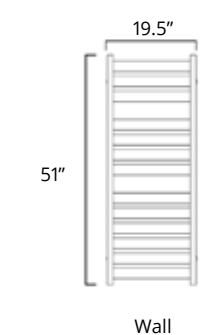

Hydronic*
Hydronique*

Chrome	Matte Black
H93203 $1587	H93205 $1895
E93203 $1737	E93205 $2045
W93203 $1837	W93205 $2145

Plug In
Avec Prise de
courant

Hardwired
Filage encastré
mural

19.5" x 51"
300 Watts