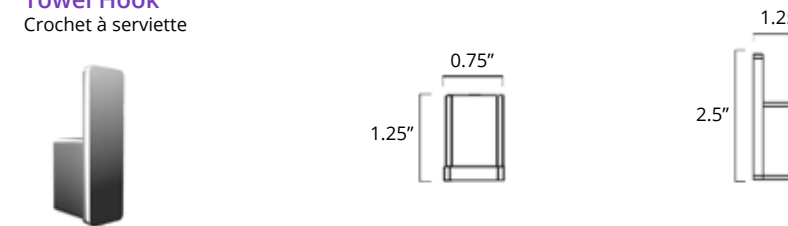

Towel Hook
Crochet à serviette

Chrome	Brushed Nickel	Matte Black	Golds
V3213 $36	V3214 $39	V3215 $43	V3210-BGD V3210-BGL $77