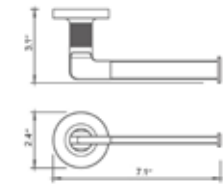

Toilet Paper Holder
Porte-papier hygiénique