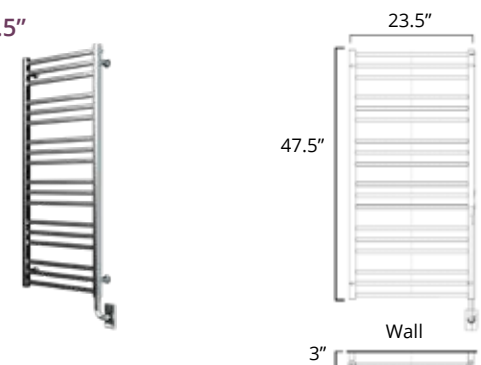

Hydronic*
Hydronique*

Plug In
Avec Prise de courant

Hardwired
Filage encastré mural

	Chrome	Brushed Nickel	Matte Black	Polished Nickel
Hydronic* Hydronique*	H3403 $2539	H3404 $3021	H3405 $2823	H3406 $3465
Plug In Avec Prise de courant	E3403 $2689	E3404 $3171	E3405 $2973	E3406 $3615
Hardwired Filage encastré mural	W3403 $2789	W3404 $3271	W3405 $3073	W3406 $3715

Please note, product specifications and dimensions are subject to change without notice.
Veuillez noter que les spécifications et les dimensions des produits sont sujettes à changement sans préavis.

Avento

Available with left-hand side wiring - add code P5101 to your order.
Offert avec câblage latéral gauche (ajouter le code P5101 à votre commande).