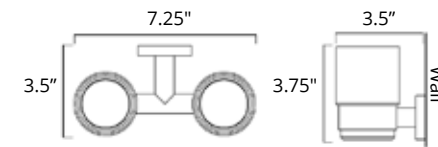

Double Glass Tumbler
Gobelet en verre double

Chrome Brushed Nickel Matte Black

V62563 **$116** V62564 **$125** V62565 **$133**