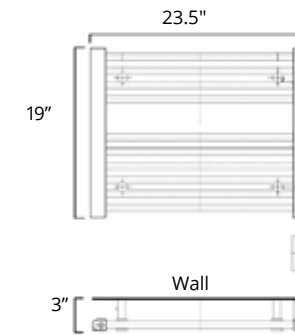

Hydronic*
Hydronique*

	Gloss White	Chrome
Hydronic* Hydronique*	H1101 $549	H1103 $857
Plug In Avec Prise de courant	E1101 $699	E1103 $1007
Hardwired Filage encastré mural	W1101 $799	W1103 $1107

23.5" x 19"
150 Watts