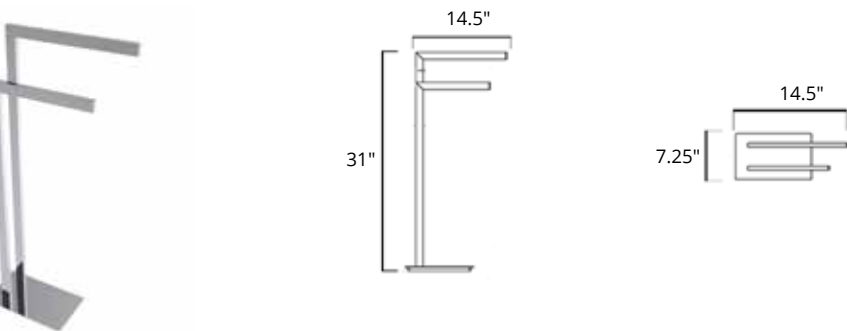

Square Freestanding Double Towel Bar
Barre à serviette autoportante carrée

Matte White	Chrome	Matte Black
V91152 $741	V91153 $635	V91155 $741