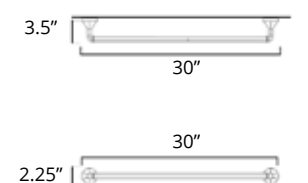

30" Towel Bar
Porte-serviettes 30"

Chrome Brushed Nickel

V2163
$145

V2164
$156