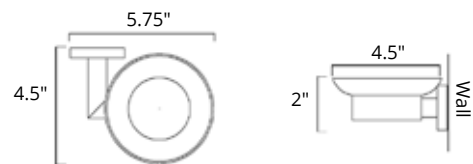

Glass Soap Dish
Porte-savon en verre

Chrome Brushed Nickel Matte Black

V62523 **$83** V62524 **$91** V62525 **$98**