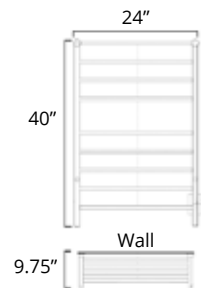

# Angle

24" X 40"  
165 Watts

	Chrome	Brushed Nickel
Plug In Avec Prise de courant	K3023E <b>\$858</b>	-
Hardwired Filage encastré mural	K3023W <b>\$868</b>	-