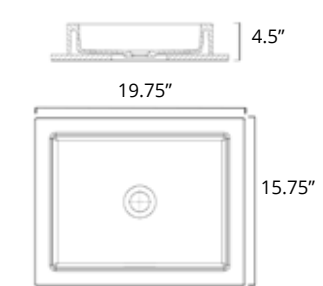

Vivaldi

W x D x H
L x P x T
19.75" x 15.75" x 4.5"

Height from Countertop
Hauteur du comptoir
4.25"

Code Price

B9911 $579