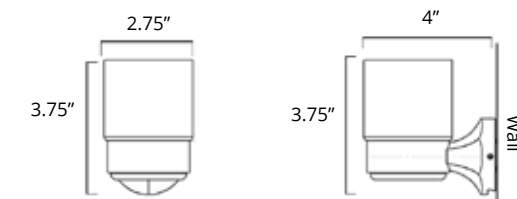

Chrome Brushed Nickel

V2553
$51

V2554
$55