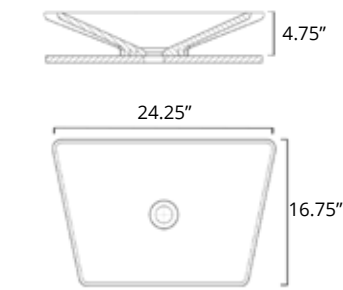

Code Price

B9011 \$699

**Corelli**

W x D x H  
L x P x T  
27.5" x 14.75" x 5.75"

Height from Countertop  
Hauteur du comptoir  
5.75"

Code Price

B9111 \$1059

**Firenzi**