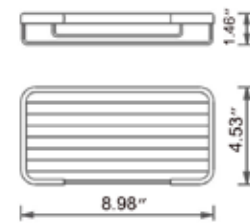

Shower Basket
Panier de douche

Chrome Matte Black

V93133
$63

V93135
$84