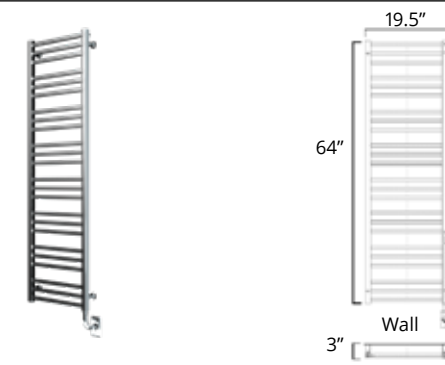

23.5" x 64"
300 Watts

19.5" x 64"
300 Watts

Hydronic*
Hydronique*

Plug In
Avec Prise de courant

Hardwired
Filage encastré mural

	Chrome	Brushed Nickel	Matte Black	Polished Nickel
Hydronic* Hydronique*	H3703 $2860	H3704 $3342	H3705 $3194	H3706 $3935
Plug In Avec Prise de courant	E3703 $3010	E3704 $3492	E3705 $3344	E3706 $4085
Hardwired Filage encastré mural	W3703 $3110	W3704 $3592	W3705 $3444	W3706 $4185