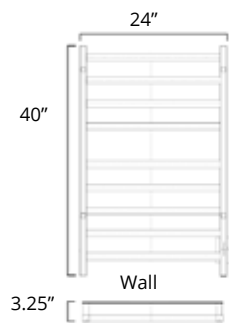

Plug In
Avec Prise de courant

Hardwired
Filage encastré mural

	Chrome	Brushed Nickel	Matte Black
Plug In Avec Prise de courant	K6023E $773	K6024E $833	K6025E $1023
Hardwired Filage encastré mural	K6023W $783	K6024W $843	K6025W $1033

24" X 40"
144 Watts