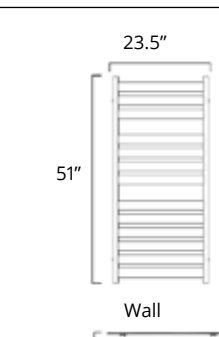

Hydronic*
Hydronique*

Chrome	Matte Black
H93303 $1933	H93305 $2242
E93303 $2083	E93305 $2392
W93303 $2183	W93305 $2492

Plug In
Avec Prise de
courant

Hardwired
Filage encastré
mural

23.5" x 51"
300 Watts