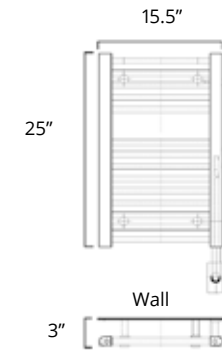

# Savoy

Available with left-hand side wiring - add code P5101 to your order.  
Offert avec câblage latéral gauche (ajouter le code P5101 à votre commande).

15.5" x 25"  
150 Watts

Hydronic\*  
Hydronique\*