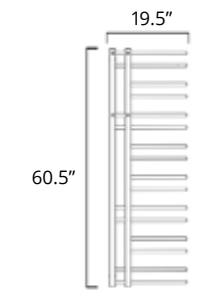

Hydronic*
Hydronique*

	Chrome	Matte Black
Hydronic* Hydronique*	H91103 $1933	H91105 $2205
Plug In Avec Prise de courant	E91103 $2083	E91105 $2355
Hardwired Filage encastré mural	W91103 $2183	W91105 $2455

19.5" x 60.5"
300 Watts