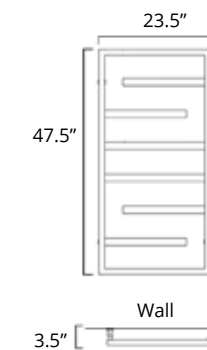

Hydronic*
Hydronique*

	Chrome	Matte Black
Hydronic* Hydronique*	H92203 $1810	H92205 $2081
Plug In Avec Prise de courant	E92203 $1960	E92205 $2231
Hardwired Filage encastré mural	W92203 $2060	W92205 $2331

23.5" x 47.5"
150 Watts