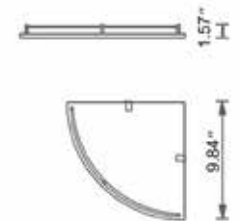

Glass Corner Shelf
Étagère d'angle en verre

Matte White	Chrome	Brushed Nickel	Matte Black
-	V92433 $105	V92434 $116	V92435 $126