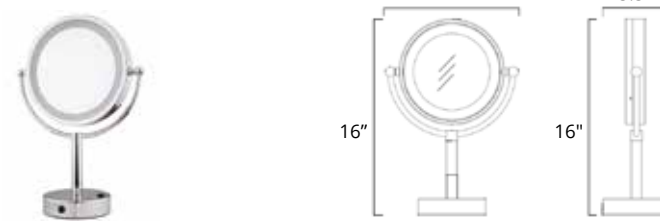

Mirrors

Miroirs

Double-Sided Lighted Freestanding Mirror

Miroir autoportant éclairé double face

	Chrome	Brushed Nickel	Matte Black
V9013	$259	V9014	$279
V9015	$299		

- 5x Zoom
- Battery Operated
- LED Backlit
- 560 Lumens
- Zoom x5
- Fonctionnent sur batterie
- LED rétro-éclairé
- 560 lumens