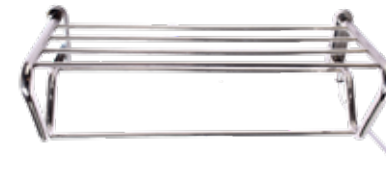

Turn

24" x 9" x 11"
140 Watts

Plug In
Avec Prise de courant

Chrome	Brushed Nickel
K2023E $330