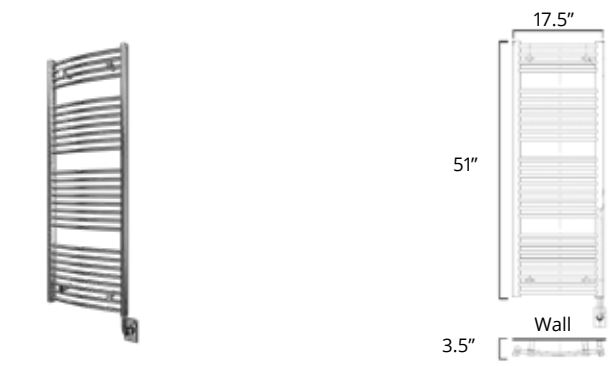

23.5" x 51"
300 Watts

17.5" x 51"
300 Watts

	Chrome	Oil Rubbed Bronze
Hydronic* Hydronique*	H2043 $1624	H2047 $2019
Plug In Avec Prise de courant	E2043 $1774	E2047 $2169
Hardwired Filage encastré mural	W2043 $1874	W2047 $2269