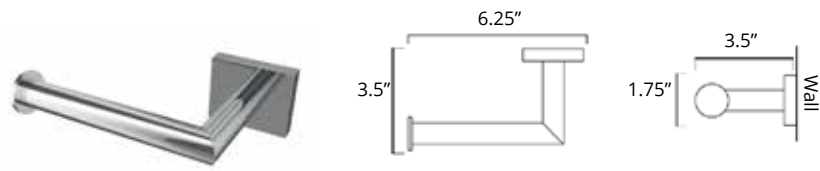

Toilet Paper Holder (RH)
Porte-papier hygiénique (MD)

Chrome Brushed Nickel Matte Black

V62023 **$73** V62024 **$77** V62025 **$86**