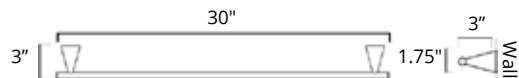

V65145  
**\$145**

**24" Towel Bar**  
Porte-serviettes 24"

Chrome Matte Black

V65153  
**\$147**

V65155  
**\$160**

**30" Towel Bar**  
Porte-serviettes 30"

Chrome Matte Black

V65163  
**\$160**