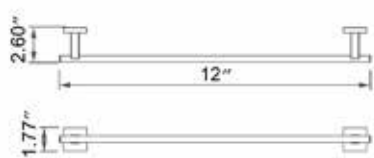

12" Towel Bar

Porte-serviettes 12"

Chrome Matte Black

V66133
$94

V66135
$116