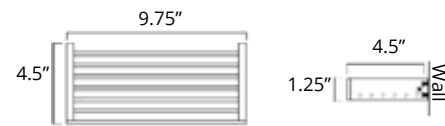

**Shelf**  
Étagère

Chrome	Brushed Nickel	Matte Black	Golds
V5713 \$133	V5714 \$145	V5715 \$160	-

**Replacement Toilet Brush**  
Brosse de toilette de remplacement

Code
V161B \$38

**Glass Shelf**  
Étagère en verre