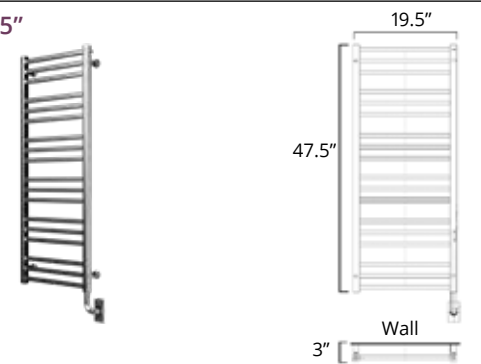

23.5" x 47.5"
300 Watts

Hydronic*
Hydronique*

Plug In
Avec Prise de courant

Hardwired
Filage encastré mural

	Chrome	Brushed Nickel	Matte Black	Polished Nickel
Hydronic* Hydronique*	H3303 $2403	H3304 $2922	H3305 $2687	H3306 $3255
Plug In Avec Prise de courant	E3303 $2553	E3304 $3072	E3305 $2837	E3306 $3405
Hardwired Filage encastré mural	W3303 $2653	W3304 $3172	W3305 $2937	W3306 $3505