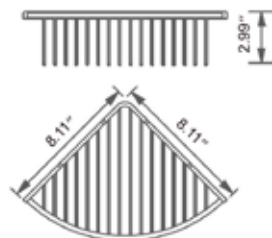

V93145  
\$126

**Shower Basket**  
Panier de douche

Chrome Matte Black

V93153  
\$105

V93155  
\$158

**Corner Shower Basket**  
Panier de douche d'angle

Chrome Matte Black

V93163  
\$94