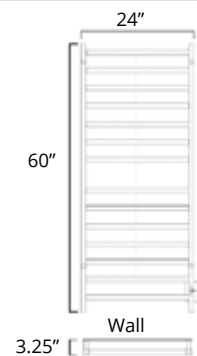

Plug In
Avec Prise de courant

Hardwired
Filage encastré mural

	Chrome	Brushed Nickel	Matte Black
Plug In Avec Prise de courant	K6033E $848	K6034E $908	K6035E $1098
Hardwired Filage encastré mural	K6033W $858	K6034W $918	K6035W $1108

24" X 60"
260 Watts

Plug In
Avec Prise de courant

Hardwired
Filage encastré mural

	Chrome	Brushed Nickel	Matte Black
Plug In Avec Prise de courant	K6053E $985	K6054E $1045	K6055E $1345
Hardwired Filage encastré mural	K6053W $995	K6054W $1055	K6055W $1355

Please note, product specifications and dimensions are subject to change without notice.
Veuillez noter que les spécifications et les dimensions des produits sont sujettes à changement sans préavis.