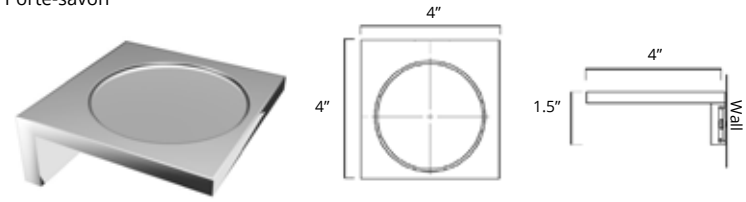

Erupt

Soap Dish Holder Porte-savon