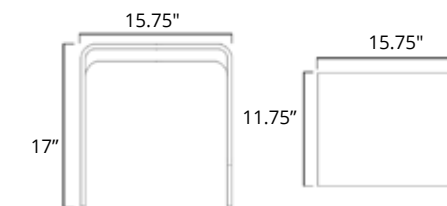

Matte White	Matte Black
V9621 $667	V9625 $773

Shower Stool
Tabouret de douche

Gloss White	Matte Black
V9711 $508	-