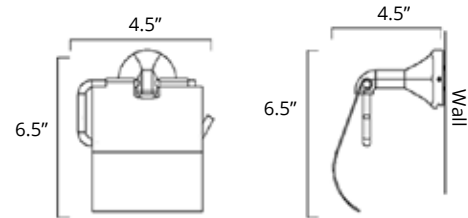

# Magma

**Toilet Paper Holder**  
Porte-papier hygiénique

Chrome Brushed Nickel

V2013  
\$83

V2014  
\$91

**Toilet Paper Holder With Cover**  
Porte-papier toilette avec couvercle

Chrome Brushed Nickel

V2053  
\$96