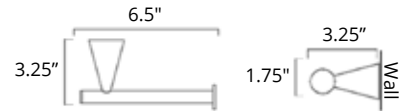

Cone

Cone

Toilet Paper Holder
Porte-papier hygiénique