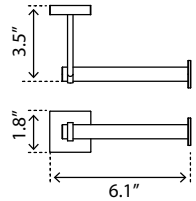

Toilet Paper Holder

Porte-papier hygiénique