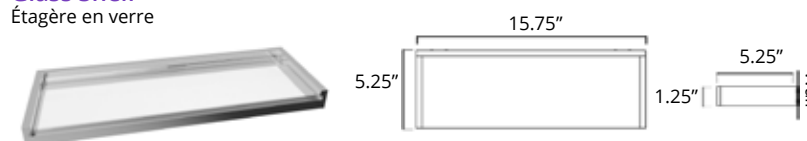

**Shelf**  
Étagère

Chrome	Brushed Nickel	Matte Black	Golds
V5713 \$133	V5714 \$145	V5715 \$160	-

**Replacement Toilet Brush**  
Brosse de toilette de remplacement

Code
V161B \$38

**Glass Shelf**  
Étagère en verre