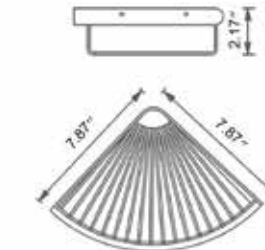

V93185  
\$84

**Shower Basket**  
Panier de douche

Chrome Matte Black

V93193  
\$73

V93195  
\$94

**Corner Shower Basket**  
Panier de douche d'angle

Chrome Matte Black

V93213  
\$105