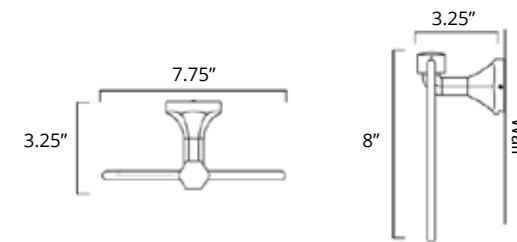

Chrome Brushed Nickel

V2313
$70

V2314
$76