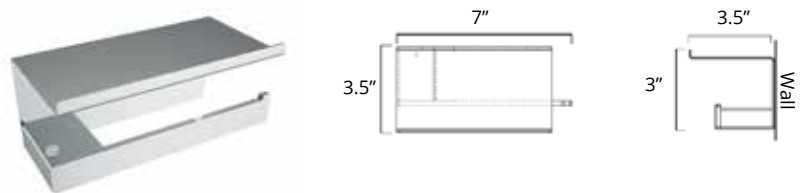

Toilet Paper Holder With Shelf
Porte-papier toilette avec étagère

Chrome	Brushed Nickel	Matte Black	Golds
V3053 $133	V3054 $145	V3055 $160	-