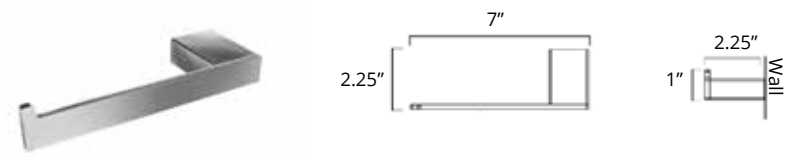

Toilet Paper Holder (RH)
Porte-papier hygiénique (MD)

Chrome	Brushed Nickel	Matte Black	Golds
V3023 $77	V3024 $86	V3025 $93	V3020-BGD V3020-BGL $145