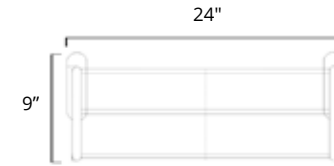

Turn

24" x 9" x 11"
140 Watts

Plug In
Avec Prise de courant

Chrome	Brushed Nickel
K2023E $330