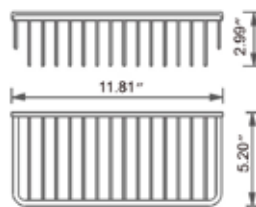

Shower Basket
Panier de douche

Chrome Matte Black

V93153
$105

V93155
$158