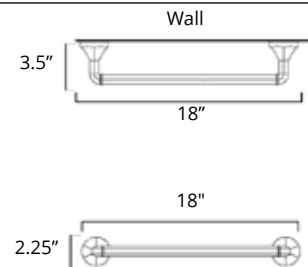

V2054  
\$105

**12" Towel Bar**  
Porte-serviettes 12"

Chrome Brushed Nickel

V2123  
\$77

V2124  
\$89

**18" Towel Bar**  
Porte-serviettes 18"

Chrome Brushed Nickel

V2133  
\$100