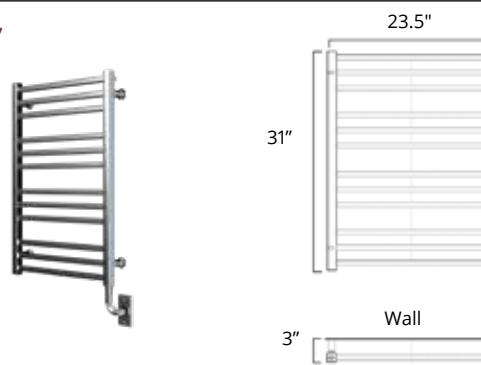

19.5" x 47.5"
150 Watts

Hydronic*
Hydronique*

Plug In
Avec Prise de courant

Hardwired
Filage encastré mural

	Chrome	Brushed Nickel	Matte Black	Polished Nickel
Hydronic* Hydronique*	H3203 $1958	H3204 $2181	H3205 $2255	H3206 $2654
Plug In Avec Prise de courant	E3203 $2108	E3204 $2331	E3205 $2405	E3206 $2804
Hardwired Filage encastré mural	W3203 $2208	W3204 $2431	W3205 $2505	W3206 $2904