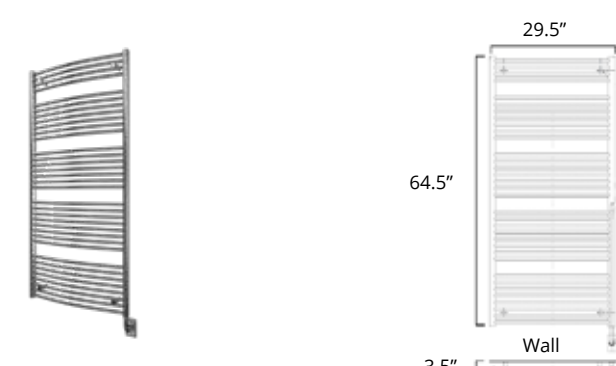

29.5" x 64.5"
450 Watts

	Chrome	Oil Rubbed Bronze
Hydronic* Hydronique*	H2093 $2044	H2097 $2542
Plug In Avec Prise de courant	E2093 $2194	E2097 $2692
Hardwired Filage encastré mural	W2093 $2294	W2097 $2792

*Requires valves & installation pack
A besoin de vannes et d'un pack d'installation

All Tuzio hardwired towel warmers include a 7-day programmable controller.
Tous les chauffe-serviettes câblés Tuzio sont équipés d'un contrôleur programmable de sept jours.

Avento

Blenheim

Lavento

Milano

Ortona

Avento

Blenheim

Lavento

Milano

Ortona