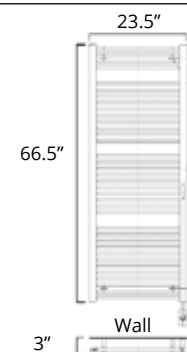

23.5" x 66.5"
450 Watts

Hydronic*
Hydronique*

Gloss White	Chrome
H1081 $982	H1083 $1772

Plug In
Avec Prise de courant

E1081 $1132	E1083 $1922

Hardwired
Filage encastré mural

W1081 $1232	W1083 $2022