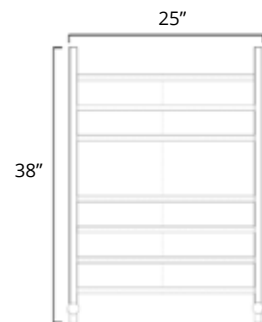

Camber

25" x 38" x 11"
140 Watts