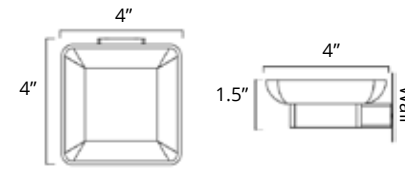

Soap Dish Holder
Porte-savon

Chrome	Brushed Nickel	Matte Black	Golds
V3513 $60	V3514 $65	V3515 $70	-