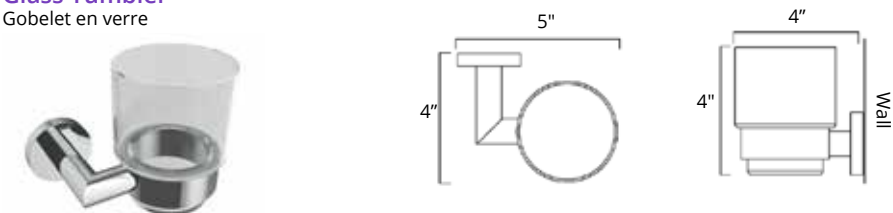

Glass Tumbler
Gobelet en verre

Chrome	Brushed Nickel	Matte Black
V63553 $83	V63554 $89	V63555 $98