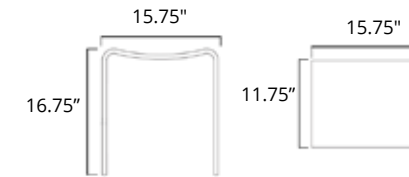

Shower Stools

Tabourets

Shower Stool
Tabouret de douche