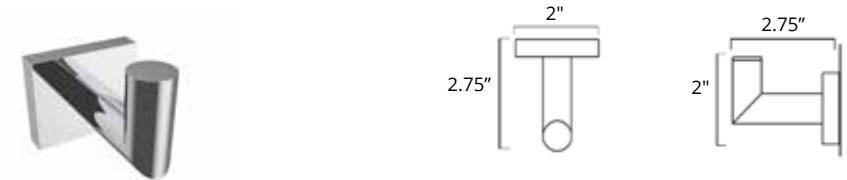

V62163 **\$145** V62164 **\$156** V62165 **\$183**

**24" Double Towel Bar**  
Porte-serviettes double 24"

Chrome Brushed Nickel Matte Black

V62183 **\$184** V62184 **\$197** V62185 **\$211**

**Towel Hook**  
Crochet à serviette