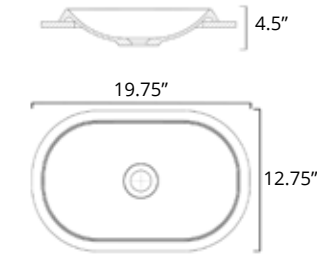

Code Price

B9811 \$439

**Rossini Rectangle**

W x D x H  
L x P x T  
17.75" x 12.75" x 4.5"

Height from Countertop  
Hauteur du comptoir  
1.5"

Code Price

B9831 \$439

**Rossini Oval**