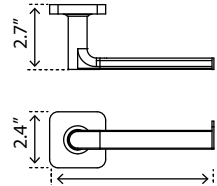

Toilet Paper Holder

Porte-papier hygiénique