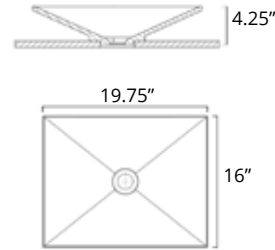

**Allegri**

W x D x H  
L x P x T  
19.75" x 16" x 4.25"

Height from Countertop  
Hauteur du comptoir  
4.25"

Code Price

B8811 \$699

**Bellini**

W x D x H  
L x P x T  
17.75" x 15.75" x 4.5"

Height from Countertop  
Hauteur du comptoir  
4.5"