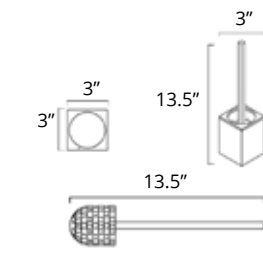

Chrome	Brushed Nickel	Matte Black	Golds
V3643 $138	V3644 $145	V3645 $160	-