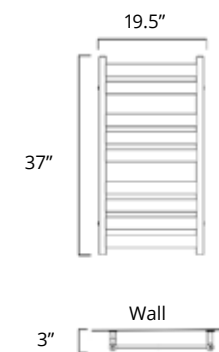

Romano

Available with left-hand side wiring - add code P5101 to your order.
Offert avec câblage latéral gauche (ajouter le code P5101 à votre commande).

19.5" x 37"
150 Watts