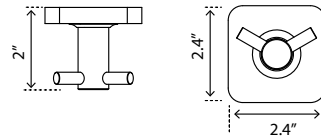

## Double Towel Hook

Crochet porte-serviette double

Chrome Matte Black

V71223  
\$73

V71225  
\$84