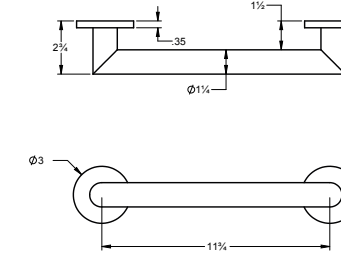

12" Summit Grab Bar
Barre d'appui Summit 12"

New	New	New	New	New	New
Matte White	Chrome	Brushed Nickel	Matte Black	Polished Nickel	PVD Brushed Gold
V94232 $179	V94233 $139	V94234 $189	V94235 $179	V94236 $199	V94238 $219