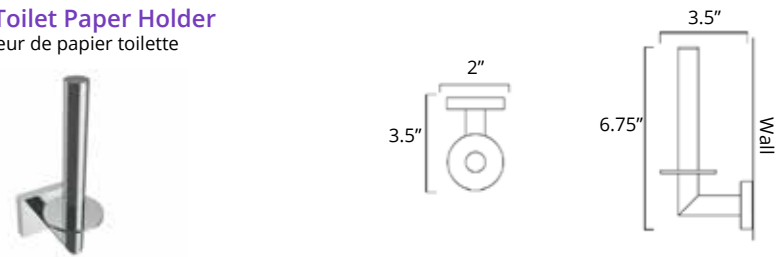

Spare Toilet Paper Holder
Distributeur de papier toilette

Chrome Brushed Nickel Matte Black

V62083 **$77** V62084 **$86** V62085 **$93**