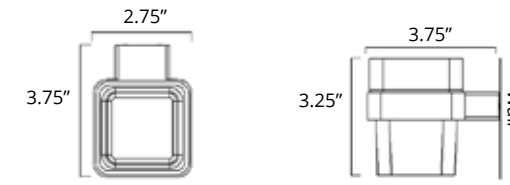

Chrome	Brushed Nickel	Matte Black	Golds
V3553 $60	V3554 $65	V3555 $70	-