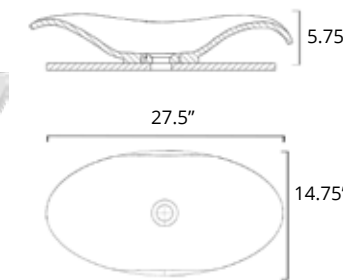

Corelli

W x D x H
L x P x T
27.5" x 14.75" x 5.75"

Height from Countertop
Hauteur du comptoir
5.75"

Code Price

B9111 $1059