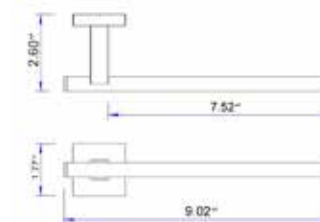

8" Towel Bar

Porte-serviettes 8"

Chrome Matte Black

V66323
$84

V66325
$94