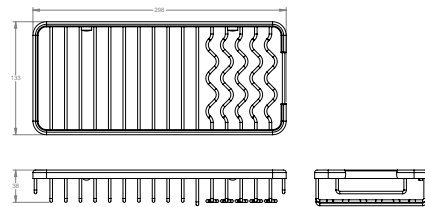

V93125  
\$78

**Shower Basket**  
Panier de douche

Chrome Matte Black

V93133  
\$63

V93135  
\$84

**Shower Basket**  
Panier de douche

Chrome Matte Black

V93143  
\$84