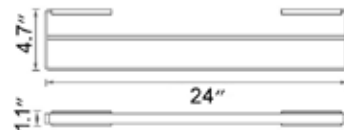

V73145  
**\$232**

**24" Towel Bar**  
Porte-serviettes 24"

Chrome      Matte Black

V73153  
**\$232**

V73155  
**\$264**

**24" Double Towel Bar**  
Porte-serviettes double 24"

Chrome      Matte Black

V73183  
**\$317**