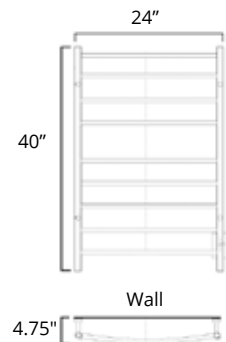

Convex

24" X 40"
144 Watts