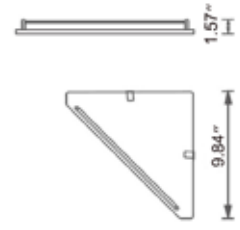

Glass Corner Shelf
Étagère d'angle en verre

Matte White	Chrome	Brushed Nickel	Matte Black
-	V92443 $105	V92444 $116	V92445 $126