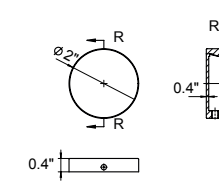

Glass Mounting Kit

Kit d'installation pour verres

Matte White	Chrome	Brushed Nickel	Matte Black	Polished Nickel	PVD Brushed Gold
V0002 $29	V0003 $24	V0004 $34	V0005 $29	V0006 $34	V0008 $34