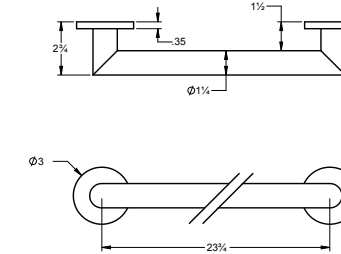

24" Summit Grab Bar
Barre d'appui Summit 24"

New	New	New	New	New	New
Matte White	Chrome	Brushed Nickel	Matte Black	Polished Nickel	PVD Brushed Gold
V94252 $239	V94253 $199	V94254 $249	V94255 $239	V94256 $259	V94258 $279