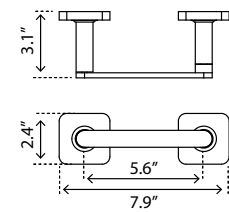

Pivot Toilet Paper Holder

Porte-papier hygiénique pivotant