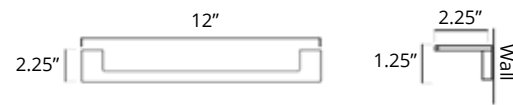

12" Towel Bar
Porte-serviettes 12"