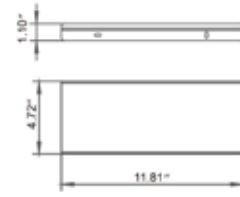

Wall Shelf
Étagère

Matte White	Chrome	Brushed Nickel	Matte Black
-	V92423 $84	V92424 $94	V92425 $105