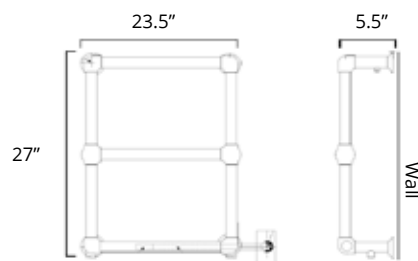

Stour

23.5" x 27" x 5.5"
150 Watts

Hydronic*
Hydronique*

Plug In
Avec Prise de courant

Hardwired
Filage encastré mural

	Chrome	Brushed Nickel	Polished Nickel
Hydronic* Hydronique*	H6033 $1637	H6034 $1810	H6036 $1868
Plug In Avec Prise de courant	E6033 $1787	E6034 $1960	E6036 $2018
Hardwired Filage encastré mural	W6033 $1887	W6034 $2060	W6036 $2118

Please note, product specifications and dimensions are subject to change without notice.
Veuillez noter que les spécifications et les dimensions des produits sont sujettes à changement sans préavis.

Traditional

Available with left-hand side wiring - add code P5101 to your order.
Offert avec câblage latéral gauche (ajouter le code P5101 à votre commande).