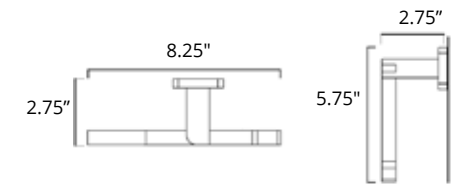

Chrome Matte Black

V64313
$108

V64315
$133