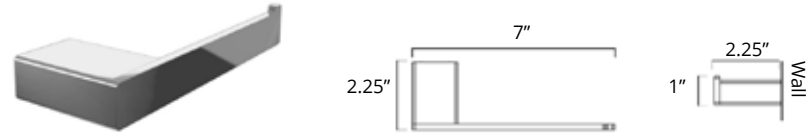

Cinder

Cinder

Toilet Paper Holder (LH)
Porte-papier hygiénique (MG)

Chrome	Brushed Nickel	Matte Black	Golds
V3013 $77	V3014 $86	V3015 $93	V3010-BGD V3010-BGL $145