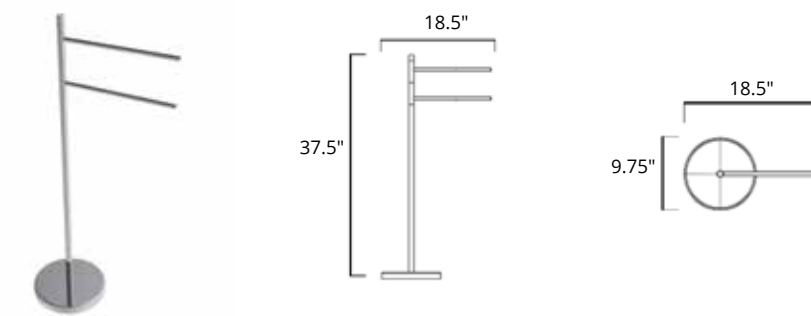

Freestanding Sur pied

Round Freestanding Swivelling Double Towel Bar
Porte-serviettes rond autoportant pivotant double

Chrome	Matte Black
V91213 $444	V91215 $497