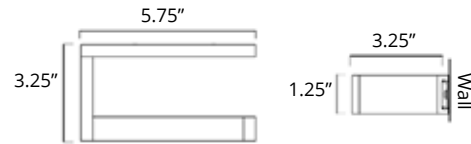

Fire

Toilet Paper Holder Porte-papier hygiénique

Chrome	Brushed Nickel	Matte Black	Golds
V5013 $119	V5014 $133	V5015 $145	V5010-BGD V5010-BGL $197