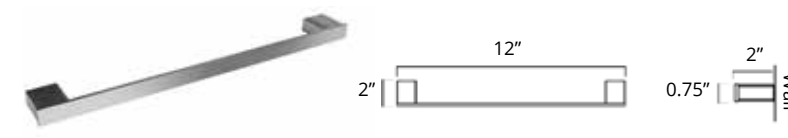

12" Towel Bar
Porte-serviettes 12"

Chrome	Brushed Nickel	Matte Black	Golds
V3123 $92	V3124 $106	V3125 $119	-