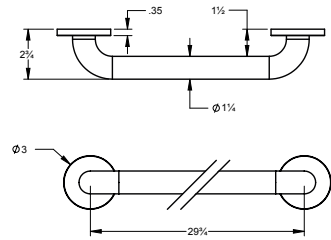

30" Round Grab Bar
Barre d'appui ronde de 30"

New	New	New	New	New	New
Matte White	Chrome	Brushed Nickel	Matte Black	Polished Nickel	PVD Brushed Gold
V94162 $269	V94163 $229	V94164 $279	V94165 $269	V94166 $289	V94168 $309

All ICO Grab Bars are:

- ADA Compliant
- Made of brass
- Weight tested to 250lbs

Toutes les barres d'appui ICO sont:

- Conforme à l'ADA
- Fabriqué en laiton
- Poid testé à 250lbs

Please note, product specifications and dimensions are subject to change without notice.
Veuillez noter que les spécifications et les dimensions des produits sont sujettes à changement sans préavis.