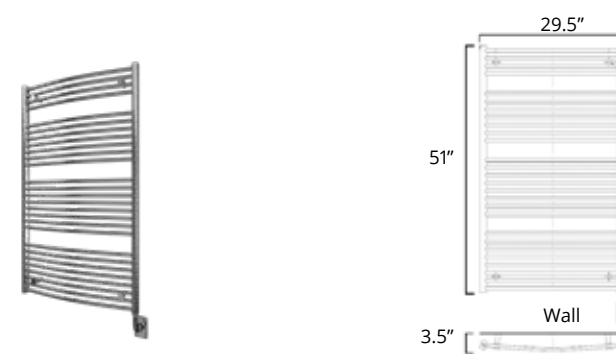

23.5" x 64.5"
450 Watts

29.5" x 51"
300 Watts

	Chrome	Oil Rubbed Bronze
Hydronic* Hydronique*	H2063 $1772	H2067 $2181
Plug In Avec Prise de courant	E2063 $1922	E2067 $2331
Hardwired Filage encastré mural	W2063 $2022	W2067 $2431