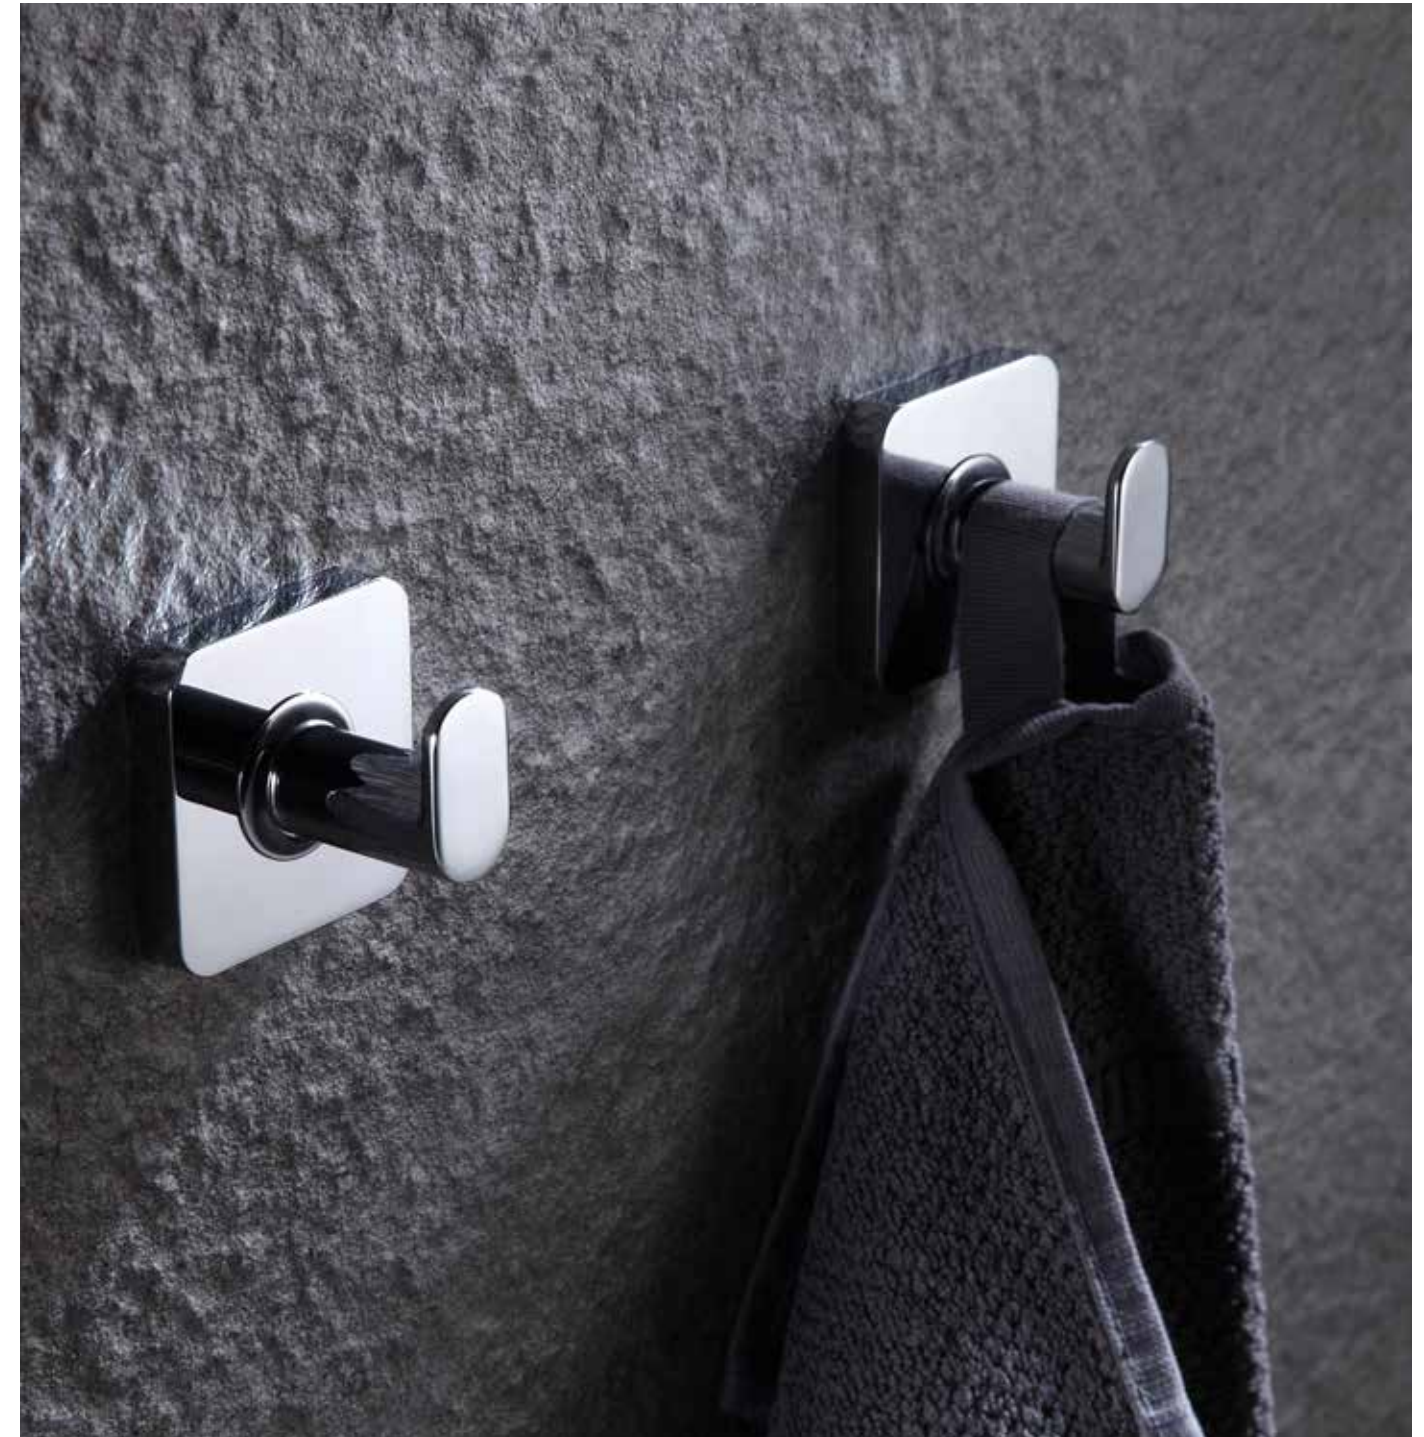

## 24" Double Towel Bar

Porte-serviettes double 24"

Chrome Matte Black

V71183  
\$243

V71185  
\$285