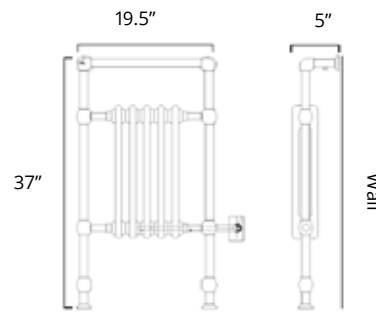

Harley

19.5" x 37" x 5"
150 Watts

Hydronic*
Hydronique*

Plug In
Avec Prise de courant

Hardwired
Filage encastré mural

	Chrome	Brushed Nickel	Polished Nickel
Hydronic* Hydronique*	H6053 $2143	-	-
Plug In Avec Prise de courant	E6053 $2293	-	-
Hardwired Filage encastré mural	W6053 $2393	-	-