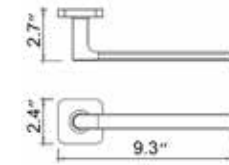

8" Towel Bar

Porte-serviettes 8"