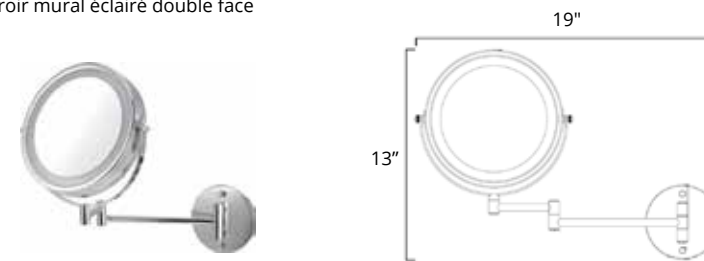

Double-Sided Lighted Wall-Mounted Mirror

Miroir mural éclairé double face

	Chrome	Brushed Nickel	Matte Black
V9053	$279	V9054	$299
V9055	$319		

- 5x Zoom
- Battery Operated
- LED Backlit
- 572 Lumens
- Zoom x5
- Fonctionnent sur batterie
- LED rétro-éclairé
- 572 lumens