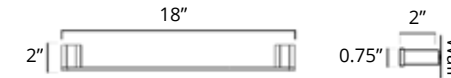

18" Towel Bar
Porte-serviettes 18"

Chrome	Brushed Nickel	Matte Black	Golds
V4133 $98	V4134 $107	V4135 $120	V4130-BGD V4130-BGL $184