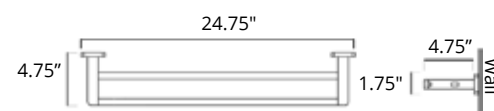

V64155  
**\$200**

**30" Towel Bar**  
Porte-serviettes 30"

Chrome Matte Black

V64163  
**\$179**

V64165  
**\$211**

**24" Double Towel Bar**  
Porte-serviettes double 24"

Chrome Matte Black

V64183  
**\$246**