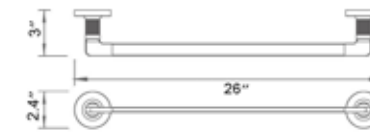

24" Towel Bar
Porte-serviettes 24"