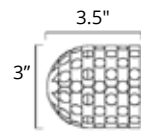

Replacement Toilet Brush

Brosse de toilette de remplacement