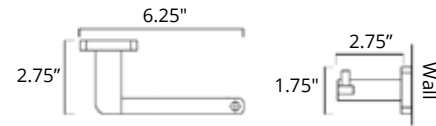

Spark

Spark

Toilet Paper Holder
Porte-papier hygiénique

Chrome Matte Black

V64013
$105

V64015
$121