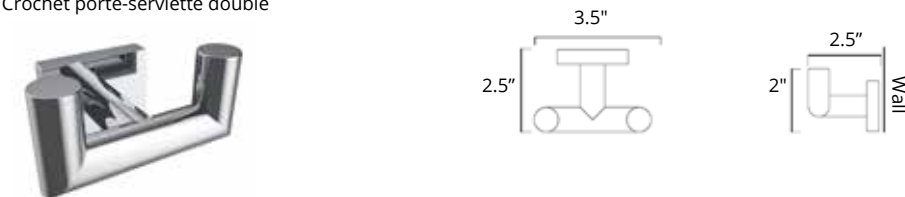

Double Towel Hook
Crochet porte-serviette double

Chrome Brushed Nickel Matte Black

V62223 **$56** V62224 **$63** V62225 **$73**