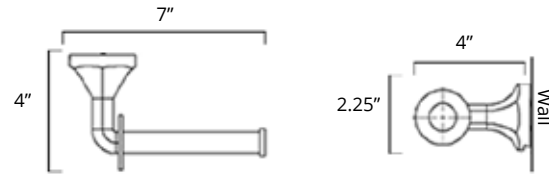

Magma

Magma

Toilet Paper Holder
Porte-papier hygiénique

Chrome Brushed Nickel

V2013
$83

V2014
$91