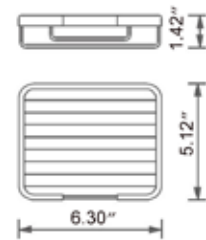

# Shower Baskets

**Shower Basket**  
Panier de douche

Chrome Matte Black

V93113  
\$52

V93115  
\$73

**Shower Basket**  
Panier de douche

Chrome Matte Black

V93123  
\$57