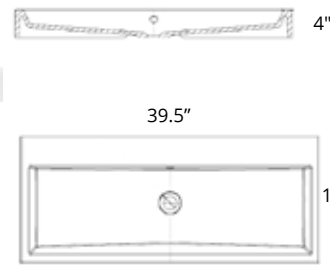

Accessories

Vivaldi Trough

	Code	Price
W x D x H L x P x T 39.5" x 16.5" x 4"	B9931	$959
Height from Countertop Hauteur du comptoir 4"		
Wall Mount Kit systeme de montage murale pour vasque Vivaldi	B7100	$29