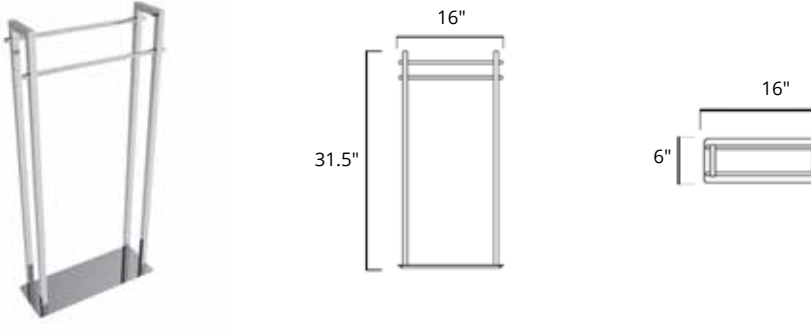

Square Freestanding Towel Stand
Porte-serviettes sur pied carré

Chrome	Matte Black
V91353 $699	V91355 $805