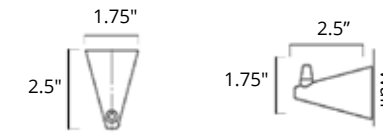

V65165  
**\$179**

**24" Double Towel Bar**  
Porte-serviettes double 24"

Chrome Matte Black

V65183  
**\$211**

V65185  
**\$224**

**Towel Hook**  
Crochet à serviette

Chrome Matte Black

V65213  
**\$48**