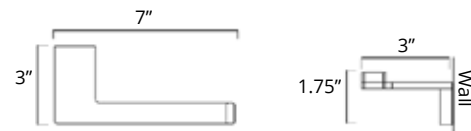

Ash

Ash

Toilet Paper Holder (LH)
Porte-papier hygiénique (MG)