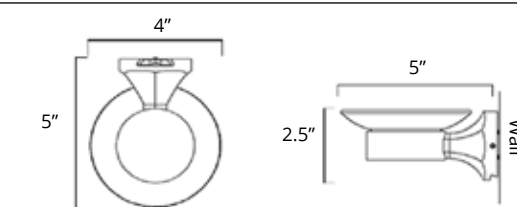

Soap Dish Holder
Porte-savon

Chrome Brushed Nickel

V2513
$51

V2514
$55