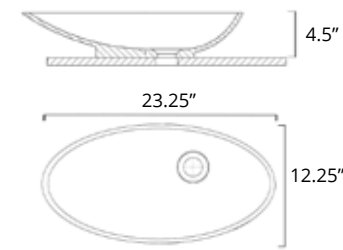

Caccini

W x D x H
L x P x T
23.25" x 12.25" x 4.5"

Height from Countertop
Hauteur du comptoir
4.5"

Code Price

B9011 $699