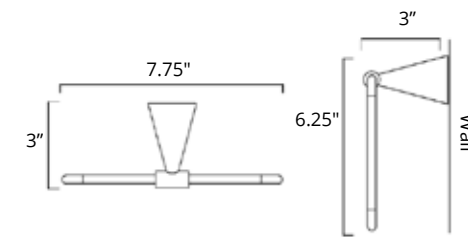

Cone

Cone

Chrome Matte Black

V65013
$93

V65015
$105

Chrome Matte Black

V65033
$107

V65035
$119

Chrome Matte Black

V65133
$120

V65135
$133

Chrome Matte Black

V65143
$134

V65145
$145

Chrome Matte Black

V65153
$147

V65155
$160

Chrome Matte Black

V65163
$160

V65165
$179

Chrome Matte Black

V65183
$211

V65185
$224

Chrome Matte Black

V65213
$48

V65215
$52

Chrome Matte Black

V65313
$107

V65315
$119

Chrome Matte Black

V65223
$52

V65225
$65