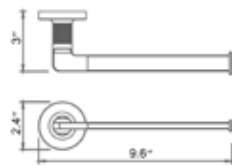

8" Towel Bar
Porte-serviettes 8"