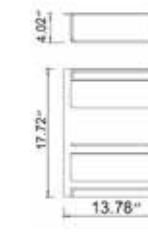

# Shelves

**Wall Shelf With Towel Cutout**  
Étagère murale avec serviette découpée

Matte White	Chrome	Brushed Nickel	Matte Black
V92532 <b>\$285</b>	-	-	V92535 <b>\$264</b>

**Double Wall Shelf**  
Étagère murale double