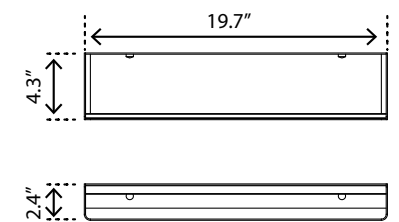

Wall Shelf
Étagère

Matte White	Chrome	Brushed Nickel	Matte Black
V92522 $243	-	-	V92525 $211