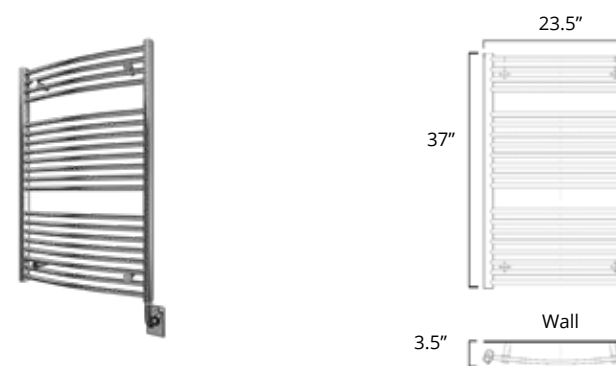

17.5" x 51"
300 Watts

23.5" x 37"
300 Watts

	Chrome	Oil Rubbed Bronze
Hydronic* Hydronique*	H2023 $1439	H2027 $1810
Plug In Avec Prise de courant	E2023 $1589	E2027 $1960
Hardwired Filage encastré mural	W2023 $1689	W2027 $2060