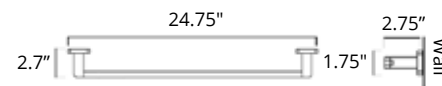

V64315  
**\$133**

**18" Towel Bar**  
Porte-serviettes 18"

Chrome Matte Black

V64143  
**\$156**

V64145  
**\$190**

**24" Towel Bar**  
Porte-serviettes 24"

Chrome Matte Black

V64153  
**\$167**