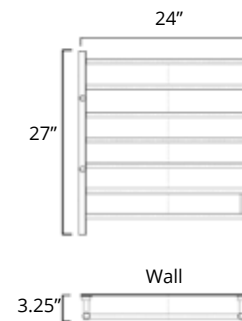

Linear

24" X 27"
100 Watts

	Chrome	Brushed Nickel	Matte Black
Plug In Avec Prise de courant	K4013E $498	K4014E $558	K4015E $748
Hardwired Filage encastré mural	K4013W $508	K4014W $568	K4015W $758