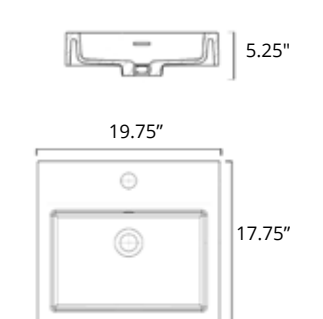

Code Price

B9411 \$599

**Vivaldi**

W x D x H  
L x P x T  
19.75" x 15.75" x 4.5"

Height from Countertop  
Hauteur du comptoir  
4.25"

Code Price

B9911 \$579

**Vivaldi Plus**