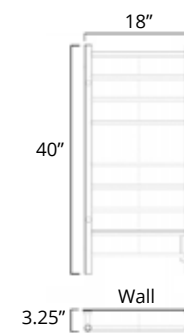

Chrome	Brushed Nickel
Plug In Avec Prise de courant	K1023E $593	K1024E $653

18" X 40"
110 Watts

	Chrome	Brushed Nickel	Matte Black
Plug In Avec Prise de courant	K4023E $583	K4024E $643	K4025E $833
Hardwired Filage encastré mural	K4023W $593	K4024W $653	K4025W $843