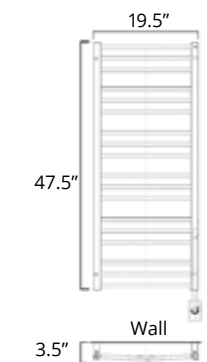

Hydronic*
Hydronique*

	Chrome	Brushed Nickel
Hydronic* Hydronique*	H5203 $1686	H5204 $1933
Plug In Avec Prise de courant	E5203 $1836	E5204 $2083
Hardwired Filage encastré mural	W5203 $1936	W5204 $2183

19.5" x 47.5"
150 Watts