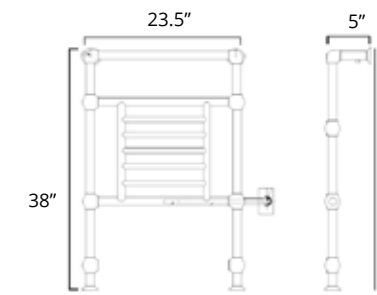

Thames

Floor-Standing / au sol

23.5" x 38" x 5"
150 Watts

Hydronic*
Hydronique*

Plug In
Avec Prise de courant

Hardwired
Filage encastré mural

	Chrome	Brushed Nickel	Matte Black	Polished Nickel
Hydronic* Hydronique*	H6073 $2118	H6074 $2390	-	H6076 $2415
Plug In Avec Prise de courant	E6073 $2268	E6074 $2540	-	E6076 $2565
Hardwired Filage encastré mural	W6073 $2368	W6074 $2640	-	W6076 $2665