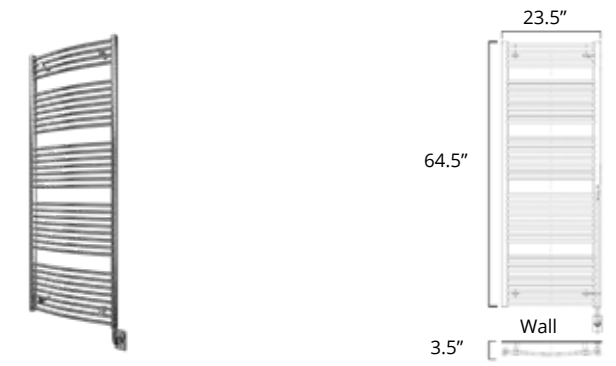

29.5" x 64.5"
450 Watts

23.5" x 64.5"
450 Watts

	Chrome	Oil Rubbed Bronze
Hydronic* Hydronique*	H2083 $1958	H2087 $2390
Plug In Avec Prise de courant	E2083 $2108	E2087 $2540
Hardwired Filage encastré mural	W2083 $2208	W2087 $2640