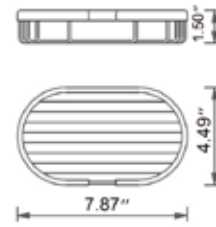

# Shower Baskets

**Shower Basket**  
Panier de douche

Chrome Matte Black

V93113  
\$52

V93115  
\$73

**Shower Basket**  
Panier de douche

Chrome Matte Black

V93123  
\$57