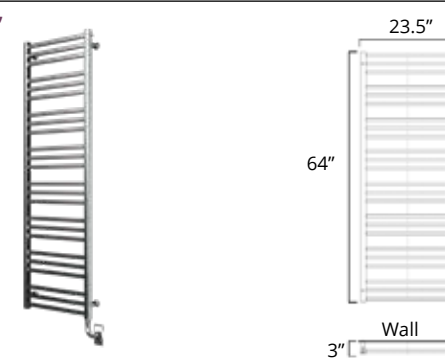

23.5" x 64"
300 Watts

Hydronic*
Hydronique*

Plug In
Avec Prise de courant

Hardwired
Filage encastré mural

	Chrome	Brushed Nickel	Matte Black	Polished Nickel
Hydronic* Hydronique*	H3803 $3169	H3804 $3540	H3805 $3478	H3806 $4356
Plug In Avec Prise de courant	E3803 $3319	E3804 $3690	E3805 $3628	E3806 $4506
Hardwired Filage encastré mural	W3803 $3419	W3804 $3790	W3805 $3728	W3806 $4606

*Requires valves & installation pack
A besoin de vannes et d'un pack d'installation

All Tuzio hardwired towel warmers include a 7-day programmable controller.
Tous les chauffe-serviettes câblés Tuzio sont équipés d'un contrôleur programmable de sept jours.

If ordering a hydronic towel warmer, please see pages 44 - 45 for information on valves and installation packs.
Si vous commandez un sèche-serviettes hydronique, veuillez consulter les pages 44 à 45 pour obtenir des informations sur les vannes et les packs d'installation.