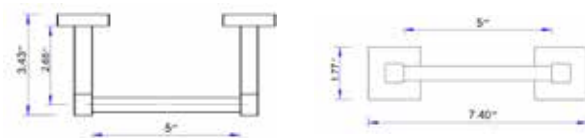

Pivot Toilet Paper Holder

Porte-papier hygiénique pivotant

Chrome Matte Black

V66073
$126

V66075
$147