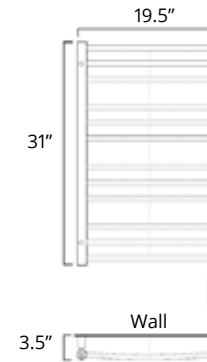

Laveno

Available with left-hand side wiring - add code P5101 to your order.
Offert avec câblage latéral gauche (ajouter le code P5101 à votre commande).

19.5" x 31"
150 Watts