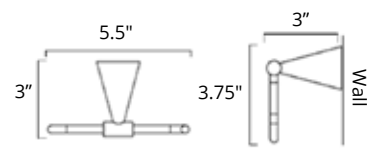

Toilet Paper Holder
Porte-papier hygiénique