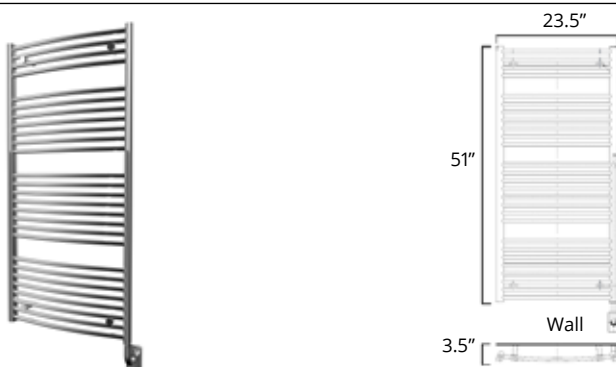

23.5" x 51"
300 Watts

	Chrome	Oil Rubbed Bronze
Hydronic* Hydronique*	H2053 $1686	H2057 $2093
Plug In Avec Prise de courant	E2053 $1836	E2057 $2243
Hardwired Filage encastré mural	W2053 $1936	W2057 $2343