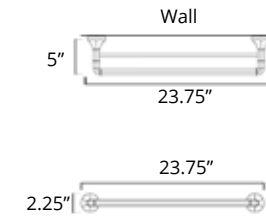

V2164  
\$156

**24" Double Towel Bar**  
Porte-serviettes double 24"

Chrome Brushed Nickel

V2183  
\$190

V2184  
\$201

**Towel Hook**  
Crochet à serviette

Chrome Brushed Nickel

V2213  
\$38