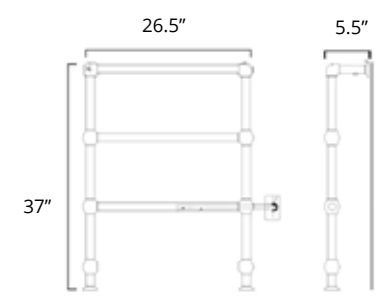

Woodstock

26.5" x 37" x 5.5"
150 Watts

Hydronic*
Hydronique*

Plug In
Avec Prise de courant

Hardwired
Filage encastré mural

	Chrome	Brushed Nickel	Matte Black	Polished Nickel
Hydronic* Hydronique*	H6013 $1661	H6014 $1933	-	H6016 $1980
Plug In Avec Prise de courant	E6013 $1811	E6014 $2083	-	E6016 $2130
Hardwired Filage encastré mural	W6013 $1911	W6014 $2183	-	W6016 $2230

*Requires valves & installation pack
A besoin de vannes et d'un pack d'installation

All Tuzio hardwired towel warmers include a 7-day programmable controller.
Tous les chauffe-serviettes câblés Tuzio sont équipés d'un contrôleur programmable de sept jours.

If ordering a hydronic towel warmer, please see pages 44 - 45 for information on valves and installation packs.
Si vous commandez un sèche-serviettes hydronique, veuillez consulter les pages 44 à 45 pour obtenir des informations sur les vannes et les packs d'installation.

Traditional

Hydronic

Accessories

Traditional

Hydronic

Accessories