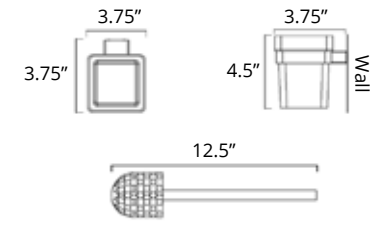

Chrome	Brushed Nickel	Matte Black	Golds
V3613 $98	V3614 $105	V3615 $119	-