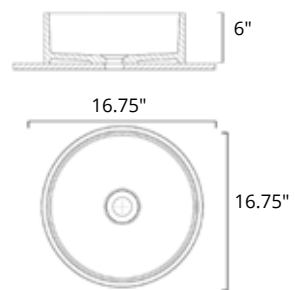

Bassini

W x D x H
L x P x T
16.75" x 16.75" x 6"

Height from Countertop
Hauteur du comptoir
6"

Code Price

B9611 $629