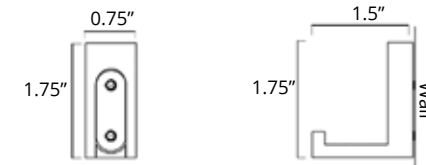

Fire

Towel Hook Crochet à serviette

Chrome	Brushed Nickel	Matte Black	Golds
V5213 $51	V5214 $54	V5215 $63	V5210-BGD V5210-BGL $67