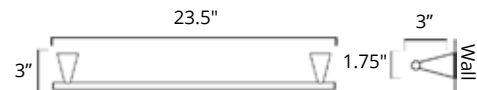

24" Towel Bar
Porte-serviettes 24"