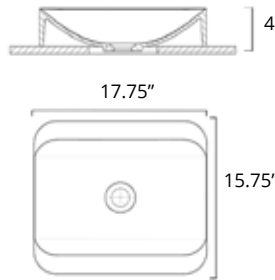

**Allegri**

W x D x H  
L x P x T  
19.75" x 16" x 4.25"

Height from Countertop  
Hauteur du comptoir  
4.25"

Code Price

B8811 \$699

**Bellini**

W x D x H  
L x P x T  
17.75" x 15.75" x 4.5"

Height from Countertop  
Hauteur du comptoir  
4.5"