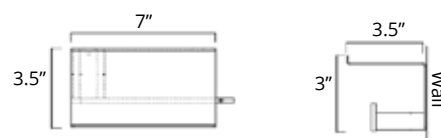

**Double Toilet Paper Holder**  
Double porte papier toilette

Chrome	Brushed Nickel	Matte Black	Golds
V4043 \$93	V4044 \$106	V4045 \$119	V4040-BGD V4040-BGL \$156

**Toilet Paper Holder With Shelf**  
Porte-papier toilette avec étagère