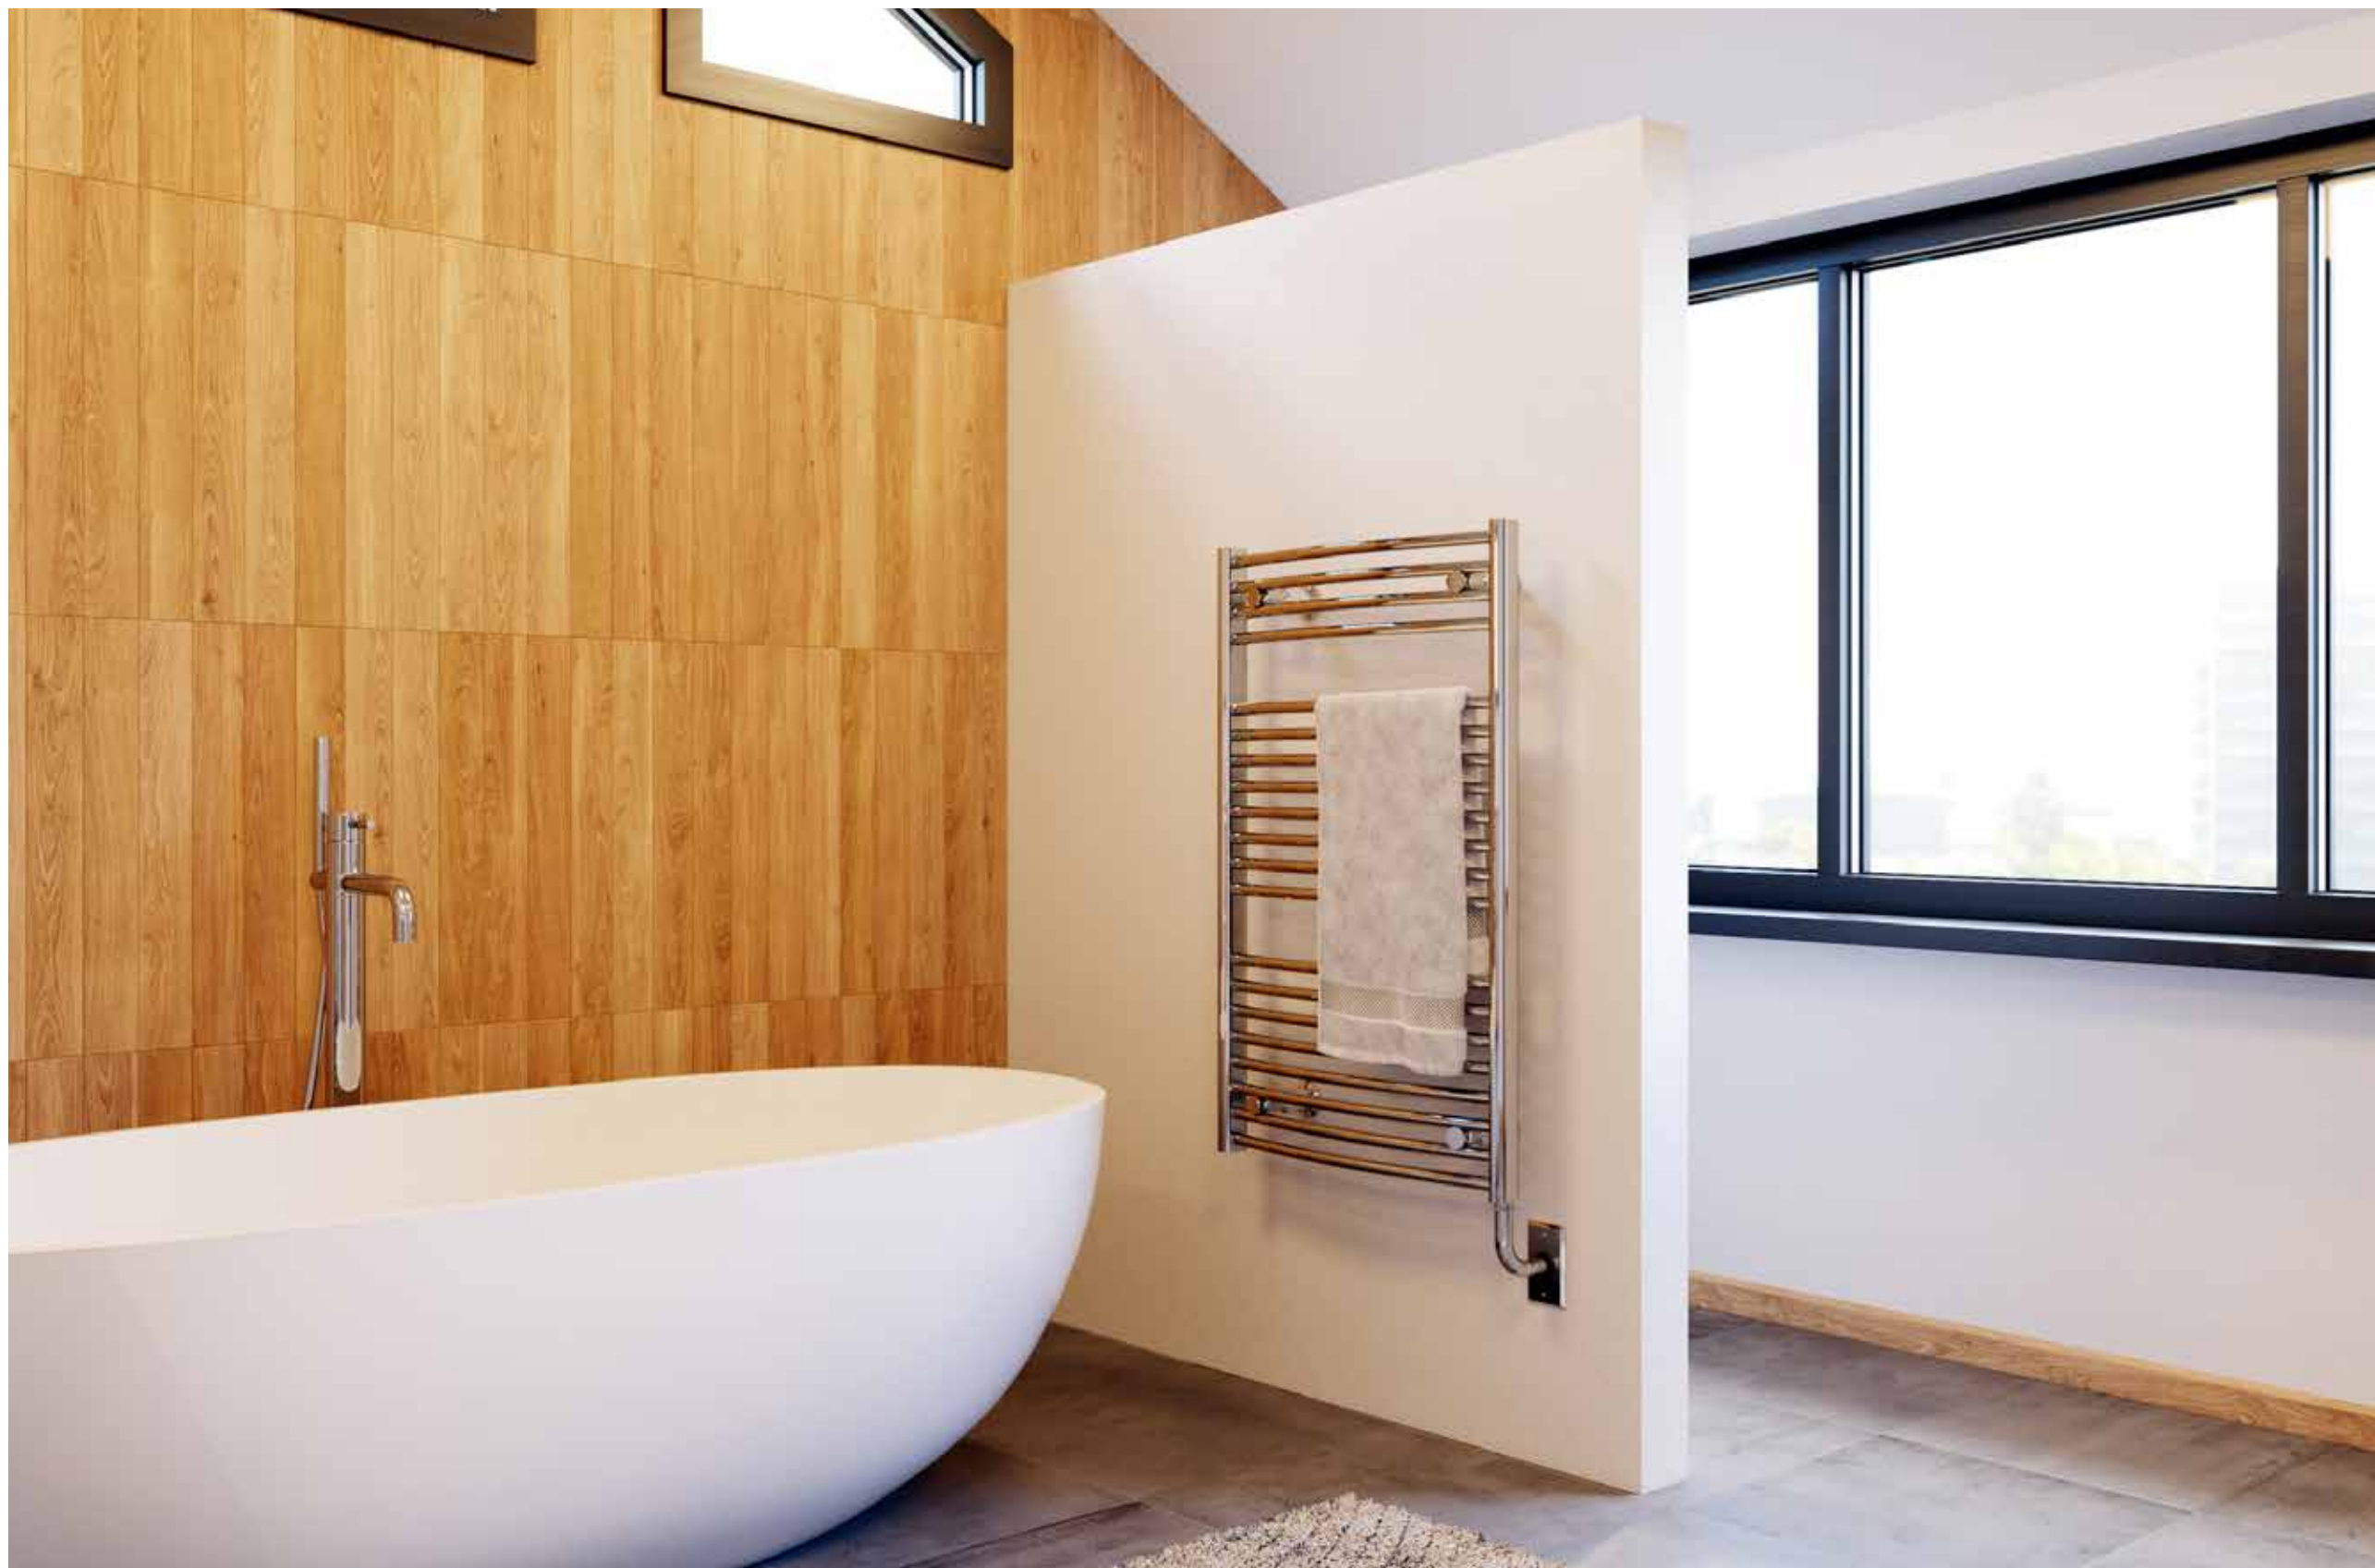

Blenheim

CURVED CONTOURS SMOOTH SILHOUETTE

The Blenheim towel warmer is a real showpiece. Characterised by its soft, smooth curves, this striking model balances comfort with modern design and complements all bathroom landscapes. Available in chrome or oil rubbed bronze, this towel warmer makes a bold statement in your bathroom.

DES CONTOURS INCURVÉS UNE SILHOUETTE LISSE

Le chauffe-serviettes Blenheim est un véritable joyau. Caractérisé par ses courbes douces et lisses, ce modèle saisissant harmonise le confort à un design moderne, et complète tous les décors de salle de bain. Offert en bronze chromé ou huilé, ce chauffe-serviettes affiche un style audacieux dans votre salle de bain.

TUZIO®

Blenheim