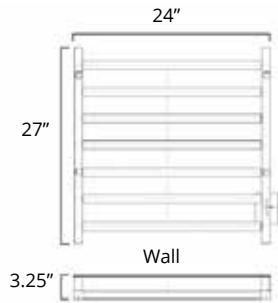

# Square

24" X 27"  
100 Watts

Plug In  
Avec Prise de courant

Hardwired  
Filage encastré mural

	Chrome	Brushed Nickel	Matte Black
Plug In Avec Prise de courant	K6013E <b>\$699</b>	K6014E <b>\$759</b>	K6015E <b>\$949</b>
Hardwired Filage encastré mural	K6013W <b>\$709</b>	K6014W <b>\$769</b>	K6015W <b>\$959</b>