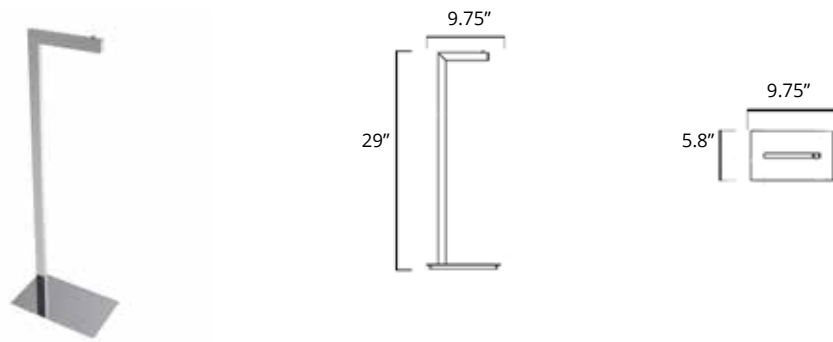

Matte White	Chrome	Matte Black
V91052 <b>\$465</b>	V91053 <b>\$402</b>	V91055 <b>\$465</b>

**Round Freestanding Double Towel Bar**  
Porte-serviettes Autoportant Rond

Matte White	Chrome	Matte Black
V91112 <b>\$688</b>	V91113 <b>\$582</b>	V91115 <b>\$688</b>