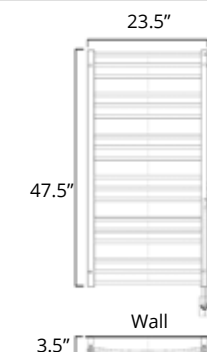

Hydronic*
Hydronique*

	Chrome	Brushed Nickel
Hydronic* Hydronique*	H5303 $2168	H5304 $2353
Plug In Avec Prise de courant	E5303 $2318	E5304 $2503
Hardwired Filage encastré mural	W5303 $2418	W5304 $2603

23.5" x 47.5"
300 Watts