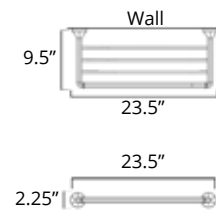

Magma

Magma

Towel Shelf

Étagère à serviettes