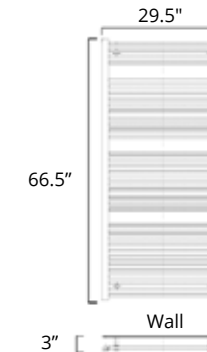

29.5" x 66.5"
450 Watts

Hydronic*
Hydronique*

Gloss White	Chrome
H1091 $1030	H1093 $1871

Plug In
Avec Prise de courant

E1091 $1180	E1093 $2021

Hardwired
Filage encastré mural

W1091 $1280	W1093 $2121