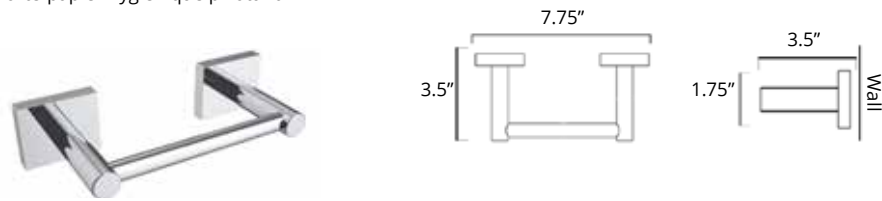

Pivot Toilet Paper Holder
Porte-papier hygiénique pivotant

Chrome Brushed Nickel Matte Black

V62073 **$133** V62074 **$145** V62075 **$172**