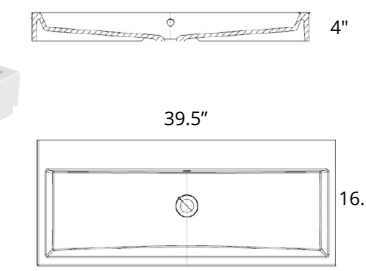

Vivaldi Trough

W x D x H L x P x T	Code	Price
39.5" x 16.5" x 4"	B9931	$959
Height from Countertop Hauteur du comptoir		4"
Wall Mount Kit système de montage murale pour vasque Vivaldi	B7100	$29