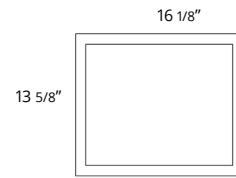

Decorative Leg Set Jeu de jambes moderne

- Matte Black

Code
BA031.MB $149