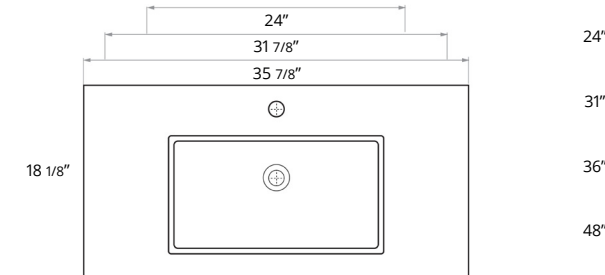

Square Vanity Sink Top Gloss White Vanité carrée avec évier blanc brillant

	Code
24"	B1124C.GW $360
31"	B1131C.GW $430
36"	B1136C.GW $460
48"	B1148C.GW $490