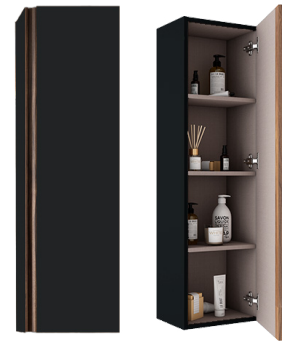

Tempo

Tempo

Left/Right Hand Wall Cabinet Armoire murale gauche/droite

	Code
Ash Grey	BT1009.AG $1100
Matte Black	BT1009.MB $1100
Matte White	BT1009.MW $1100