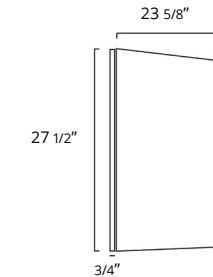

Mirrors

24" Lyric Wall Mirror
24" Miroir mural Lyric