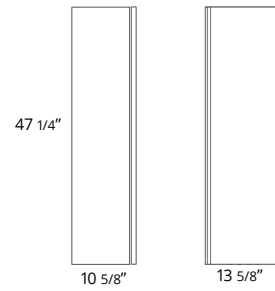

Tempo

Tempo

Left/Right Hand Wall Cabinet Armoire murale gauche/droite

	Code
Ash Grey	BT1009.AG $1100
Matte Black	BT1009.MB $1100
Matte White	BT1009.MW $1100