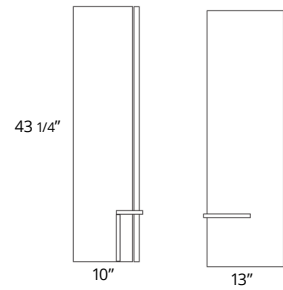

Accent

Right Hand Wall Cabinet
Armoire murale à droite

	Code
Dark Walnut	BA1011.DW $950
Sage Green	BA1011.SG $950
White Oak	BA1011.WO $950