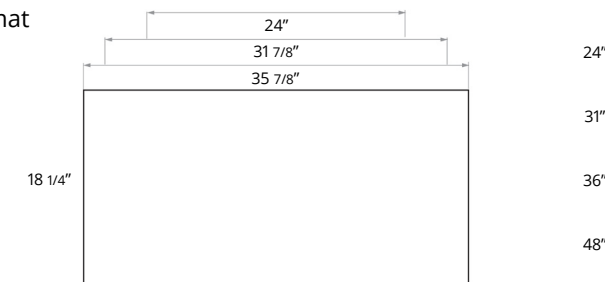

Vanity Top Matte White Revêtement de meuble-lavabo blanc mat

	Code
24"	B2124N.MW $310
31"	B2131N.MW $380
36"	B2136N.MW $410
48"	B2148N.MW $440