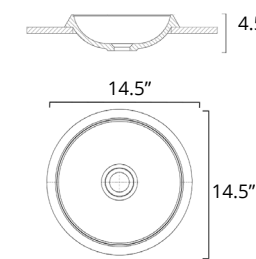

Rossini Round

W x D x H L x P x T	Code	Price
14.5" x 14.5" x 4.5"	B9811	$439
Height from Countertop Hauteur du comptoir		
1.5"