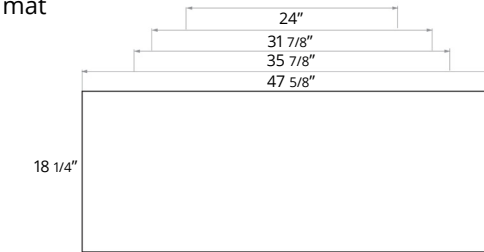

Vanity Top Matte White Revêtement de meuble-lavabo blanc mat

- 24"
- 31"
- 36"
- 48"

Code
B2124N.MW $310
B2131N.MW $380
B2136N.MW $410
B2148N.MW $440