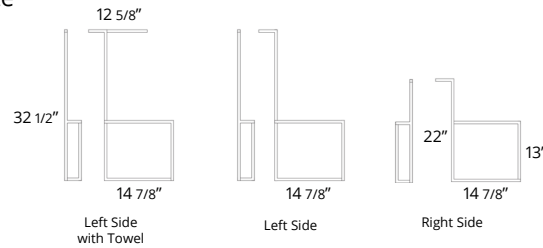

**Decorative Leg Set - Anthracite**  
Jeu de pieds décoratifs - Anthracite

	Code
Decorative Leg Set	BA1013.AN \$229
Decorative Leg Set Towel Holder	BA1014.AN \$279

Please note, product specifications and dimensions are subject to change without notice.  
Veuillez noter que les spécifications et les dimensions des produits sont sujettes à changement sans préavis.