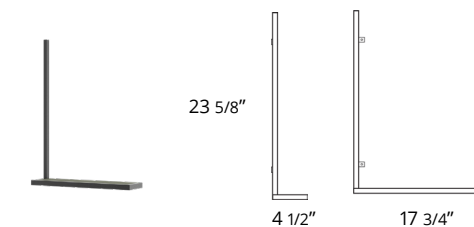

	Code
24"	B2124N.MW \$310
31"	B2131N.MW \$380
36"	B2136N.MW \$410
48"	B2148N.MW \$440

**Lyric Wall Mirror**  
Miroir mural Lyric

	Code
24"	IL1024 \$340
31"	IL1031 \$410
48"	IL1048 \$490

**Shelf for Lyric Mirror**  
Étagère pour miroir Lyric