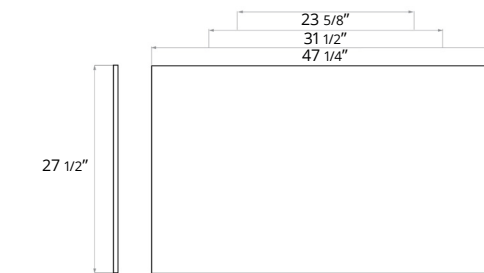

Lyric Wall Mirror Miroir mural Lyric

- 24"
- 31"
- 48"

Code
IL1024 $340
IL1031 $410
IL1048 $490