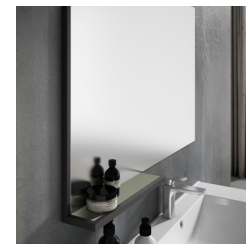

Shelf for Lyric Mirror
Étagère pour miroir Lyric

	Code
Ash Grey	IL1001.AG $190
Dark Walnut	IL1001.DW $190
Matte Black	IL1001.MB $190
Matte White	IL1001.MW $190
Navy Blue	IL1001.NB $190
Steel Blue	IL1001.SB $190
Sage Green	IL1001.SG $190
White Oak	IL1001.WO $190

Check with your dealer for the accurate color of the finish as printing on paper may not capture the correct shade.
Vérifiez auprès de votre revendeur la couleur exacte de la finition, car l'impression sur papier peut ne pas rendre la teinte correcte.

Accent

Coda

Rhythm

Tempo

Mirrors

Sinks

Accent

Coda

Rhythm

Tempo

Mirrors

Sinks