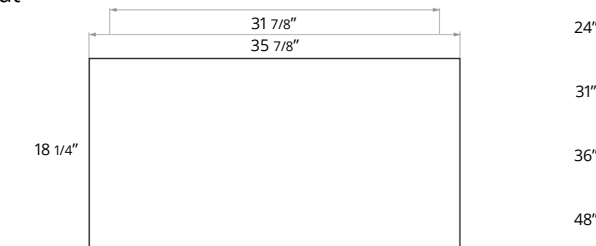

Vanity Top Matte White Revêtement de meuble-lavabo blanc mat

Code
B2124N.MW $310
B2131N.MW $380
B2136N.MW $410
B2148N.MW $440