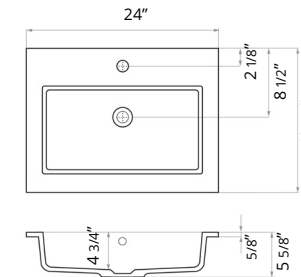

Sinks

24" Square Vanity Sink Top Gloss White
24" Vanité carrée avec évier blanc brillant