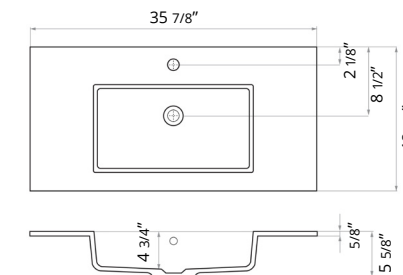

Code
B1131C.GW $430

36" Square Vanity Sink Top Gloss White
36" Vanité carrée avec évier blanc brillant