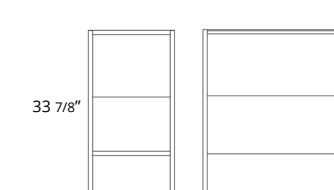

36" One Drawer One Shelf Freestanding 36" Autoportant à un tiroir et à une tablette

Ash Grey
Matte Black
Matte White

Code	
BT1008.AG	$2450
BT1008.MB	$2450
BT1008.MW	$2450