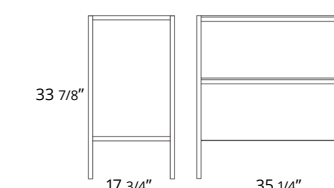

36" Two Drawer Freestanding 36" Autoportant à deux tiroirs

Ash Grey
Matte Black
Matte White

Code	
BT1007.AG	$2950
BT1007.MB	$2950
BT1007.MW	$2950