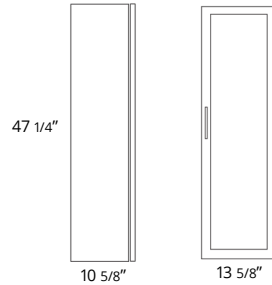

Rhythm

Left/Right Hand Wall Cabinet Armoire murale gauche/droite

- Matte Black
- Matte White
- Navy Blue
- Steel Blue

Code
BR1009.MB $1100
BR1009.MW $1100
BR1009.NB $1100
BR1009.SB $1100