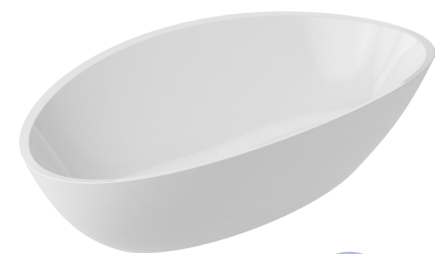

Caldini

New