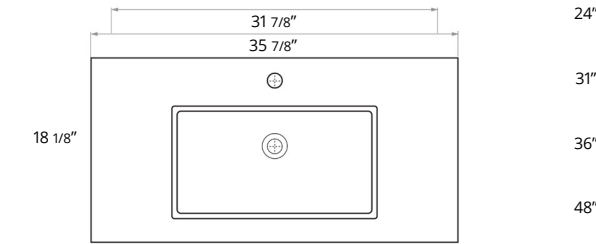

Square Vanity Sink Top Gloss White Vanité carrée avec évier blanc brillant

Code
B1124C.GW $360
B1131C.GW $430
B1136C.GW $460
B1148C.GW $490