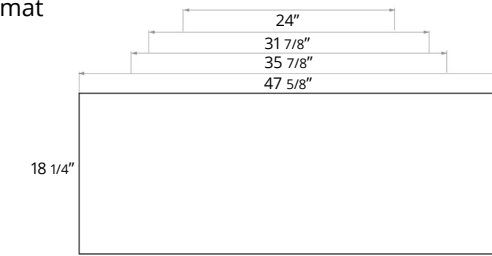

Vanity Top Matte White
Revêtement de meuble-lavabo blanc mat

	Code
24"	B2124N.MW $310
31"	B2131N.MW $380
36"	B2136N.MW $410
48"	B2148N.MW $440