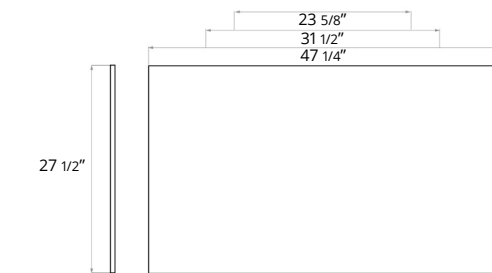

	Code
24"	B2124N.MW \$310
31"	B2131N.MW \$380
36"	B2136N.MW \$410
48"	B2148N.MW \$440

**Lyric Wall Mirror**  
Miroir mural Lyric

	Code
24"	IL1024 \$340
31"	IL1031 \$410
48"	IL1048 \$490

**Shelf for Lyric Mirror**  
Étagère pour miroir Lyric