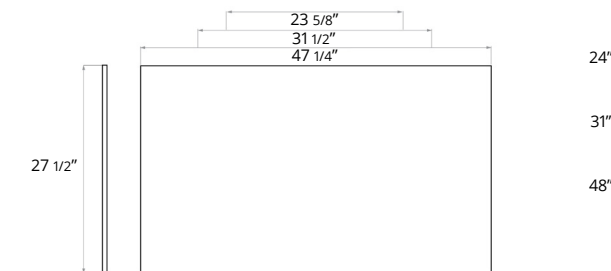

Lyric Wall Mirror Miroir mural Lyric

Code
IL1024 $340
IL1031 $410
IL1048 $490