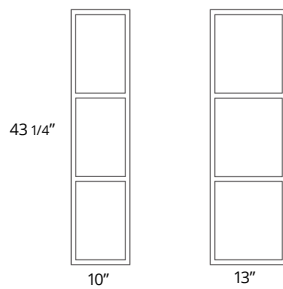

Code
Dark Walnut	BA1012.DW $1100
Sage Green	BA1012.SG $1100
White Oak	BA1012.WO $1100