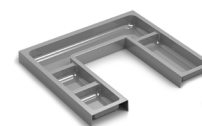

For optional Drawer Organizer and Filler Panel, see page 38.
Pour l'organisateur de tiroirs et le panneau de remplissage en option, voir page 38.