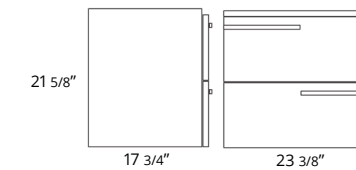

24" Two Drawer Wall-Mounted 24" Deux tiroirs à montage mural

Dark Walnut
Sage Green
White Oak

Code	
BA1001.DW	$1650
BA1001.SG	$1650
BA1001.WO	$1650