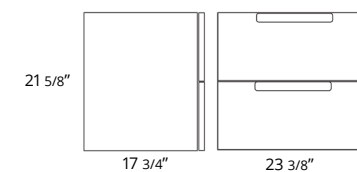

Coda

24" Two Drawer Wall-Mounted 24" Deux tiroirs à montage mural

- Ash Grey
- Matte White
- Steel Blue
- Sage Green

Code	
BC1001.AG	$1600
BC1001.MW	$1600
BC1001.SB	$1600
BC1001.SG	$1600