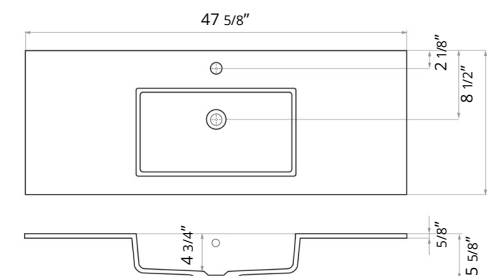

Code
B1136C.GW $460

48" Square Vanity Sink Top Gloss White
48" Vanité carrée avec évier blanc brillant