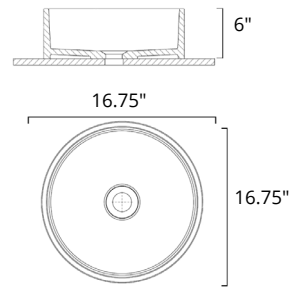

Bassini

W x D x H
L x P x T
16.75" x 16.75" x 6"

Height from Countertop
Hauteur du comptoir
6"

Code	Price
B9611	$629