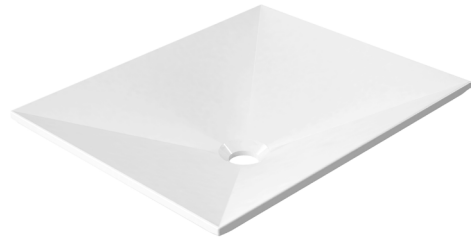

Sinks

Allegri

W x D x H
L x P x T
20" x 16" x 4.25"

Height from Countertop
Hauteur du comptoir
4.25"

Code	Price
B8811	$699