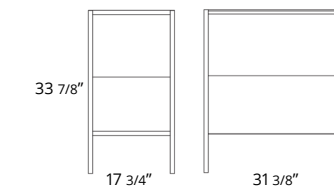

31" One Drawer One Shelf Freestanding 31" Autoportant à un tiroir et à une tablette

Ash Grey
Matte Black
Matte White

Code	
BT1006.AG	$2250
BT1006.MB	$2250
BT1006.MW	$2250