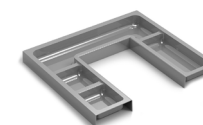

## 36" One Drawer One Shelf Freestanding 36" Autoportant à un tiroir et à une tablette

Ash Grey  
Matte Black  
Matte White

Code	
BT1008.AG	\$2450
BT1008.MB	\$2450
BT1008.MW	\$2450

For optional Drawer Organizer and Filler Panel, see page 38.  
Pour l'organisateur de tiroirs et le panneau de remplissage en option, voir page 38.