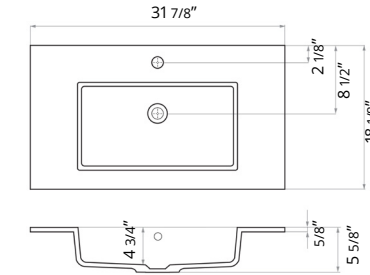

Code
B1124C.GW $360

31" Square Vanity Sink Top Gloss White
31" Vanité carrée avec évier blanc brillant