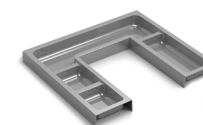

For optional Drawer Organizer and Filler Panel, see page 38.
Pour l'organisateur de tiroirs et le panneau de remplissage en option, voir page 38.