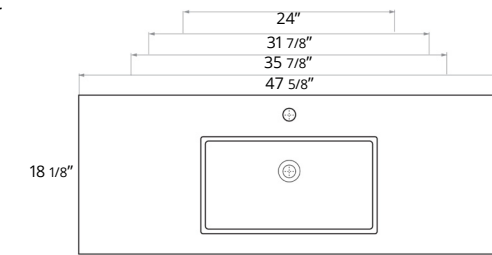

Accent

Square Vanity Sink Top Gloss White
Vanité carrée avec évier blanc brillant

	Code
24"	B1124C.GW $360
31"	B1131C.GW $430
36"	B1136C.GW $460
48"	B1148C.GW $490