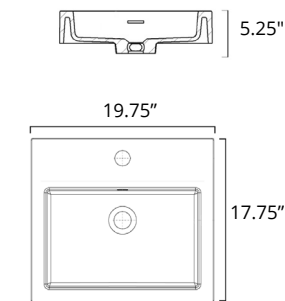

Accessories

Vivaldi Plus

W x D x H L x P x T	Code	Price
19.75" x 17.75" x 5.25"	B9921	$659
Height from Countertop Hauteur du comptoir		4.2"