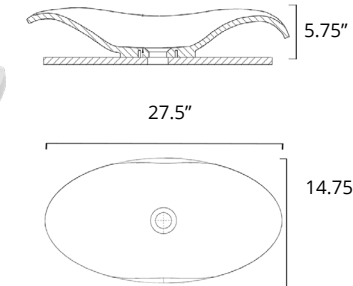

Corelli

W x D x H
L x P x T
27.5" x 14.75" x 5.75"

Height from Countertop
Hauteur du comptoir
5.75"

Code	Price
B9111	$1059