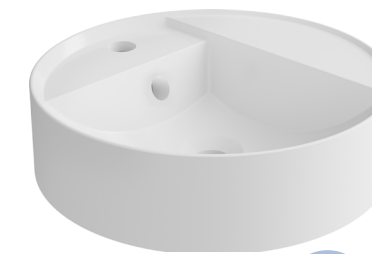

Vecchi

Vittorio

New

Vivaldi Family

Calma vessel sinks are all made of cast marble, which consists of approximately 75% crushed dolomite rock, infused with resin and covered with a UV resistant gelcoat.

Les éviers Calma sont tous en marbre moulé, composé à environ 75% de roche de dolomie concassée, infusée de résine et recouverte d'un gelcoat résistant aux UV.