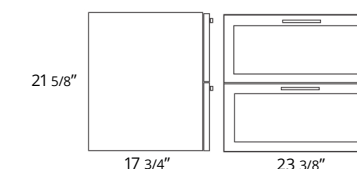

Rhythm

24" Two Drawer Wall-Mounted 24" Deux tiroirs à montage mural

- Matte Black
- Matte White
- Navy Blue
- Steel Blue

Code
BR1001.MB $1650
BR1001.MW $1650
BR1001.NB $1650
BR1001.SB $1650