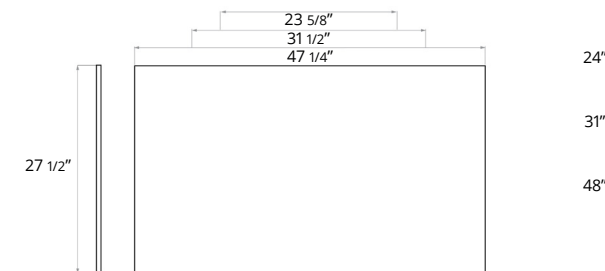

Lyric Wall Mirror Miroir mural Lyric

	Code
24"	IL1024 $340
31"	IL1031 $410
48"	IL1048 $490