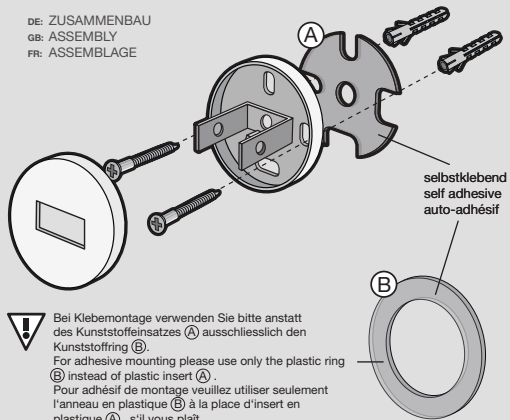

ZAHNPUTZGLAS SET  
TUMBLER SET  
VERRE À DENTS SET

**SCALA**

40099

**ZACK**<sup>®</sup>

© 2015 ZACK GMBH

ZACK GMBH . GERMANY . [WWW.ZACK.EU](http://WWW.ZACK.EU)

DE: ZUSAMMENBAU  
GB: ASSEMBLY  
FR: ASSEMBLAGE

Bei Klebmontage verwenden Sie bitte anstatt des Kunststoffeinsatzes **A** ausschliesslich den Kunststoffring **B**.  
For adhesive mounting please use only the plastic ring **B** instead of plastic insert **A**.  
Pour adhésif de montage veuillez utiliser seulement l'anneau en plastique **B** à la place d'insert en plastique **A**, s'il vous plaît.