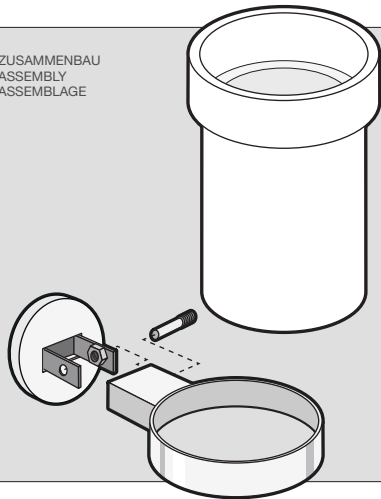

Bei Klebmontage verwenden Sie bitte anstatt des Kunststoffeinsatzes (A) ausschliesslich den Kunststoffring (B).
For adhesive mounting please use only the plastic ring (B) instead of plastic insert (A).
Pour adhésif de montage veuillez utiliser seulement l'anneau en plastique (B) à la place d'insert en plastique (A), s'il vous plaît.

DE: ZUSAMMENBAU
GB: ASSEMBLY
FR: ASSEMBLAGE