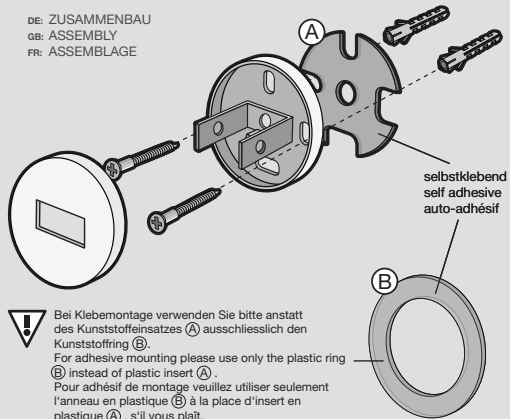

ZAHNPUTZGLAS
TUMBLER
VERRE À DENTS

SCALA

40098

ZACK[®]

© 2015 ZACK GMBH

ZACK GMBH . GERMANY . WWW.ZACK.EU

DE: ZUSAMMENBAU
GB: ASSEMBLY
FR: ASSEMBLAGE

Bei Klebmontage verwenden Sie bitte anstatt des Kunststoffeinsatzes (A) ausschliesslich den Kunststoffring (B).
For adhesive mounting please use only the plastic ring (B) instead of plastic insert (A).
Pour adhésif de montage veuillez utiliser seulement l'anneau en plastique (B) à la place d'insert en plastique (A), s'il vous plaît.