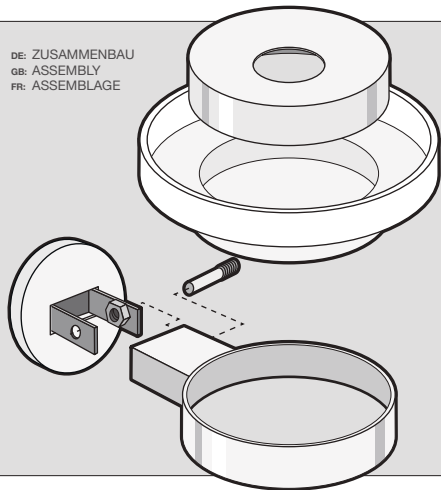

SEIFENSCHALE
SOAP DISH
COUPELLE À
SAVON

SCALA

40097

ZACK[®]

© 2015 ZACK GMBH

ZACK GMBH . GERMANY . WWW.ZACK.EU

DE: ZUSAMMENBAU
GB: ASSEMBLY
FR: ASSEMBLAGE

selbstklebend
self adhesive
auto-adhésif

Bei Klebmontage verwenden Sie bitte anstatt des Kunststoffeinsatzes (A) ausschliesslich den Kunststoffring (B).

For adhesive mounting please use only the plastic ring (B) instead of plastic insert (A).

Pour adhésif de montage veuillez utiliser seulement l'anneau en plastique (B) à la place d'insert en plastique (A), s'il vous plaît.

DE: ZUSAMMENBAU
GB: ASSEMBLY
FR: ASSEMBLAGE

© 2015 ZACK GMBH

ZACK®

ZACK GMBH . GERMANY . WWW.ZACK.EU