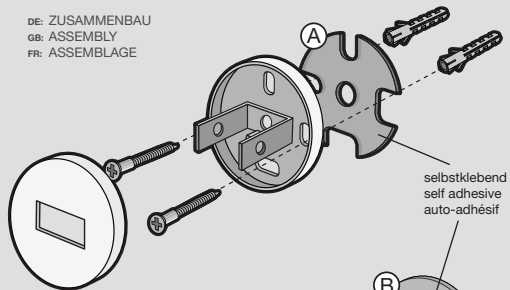

SEIFENSCHALE
SOAP DISH
COUPELLE À
SAVON

SCALA

40097

ZACK[®]

© 2015 ZACK GMBH

ZACK GMBH . GERMANY . WWW.ZACK.EU

DE: ZUSAMMENBAU
GB: ASSEMBLY
FR: ASSEMBLAGE

selbstklebend
self adhesive
auto-adhésif

Bei Klebmontage verwenden Sie bitte anstatt des Kunststoffeinsatzes (A) ausschliesslich den Kunststoffring (B).

For adhesive mounting please use only the plastic ring (B) instead of plastic insert (A).

Pour adhésif de montage veuillez utiliser seulement l'anneau en plastique (B) à la place d'insert en plastique (A), s'il vous plaît.

DE: ZUSAMMENBAU
GB: ASSEMBLY
FR: ASSEMBLAGE

© 2015 ZACK GMBH

ZACK®

ZACK GMBH . GERMANY . WWW.ZACK.EU