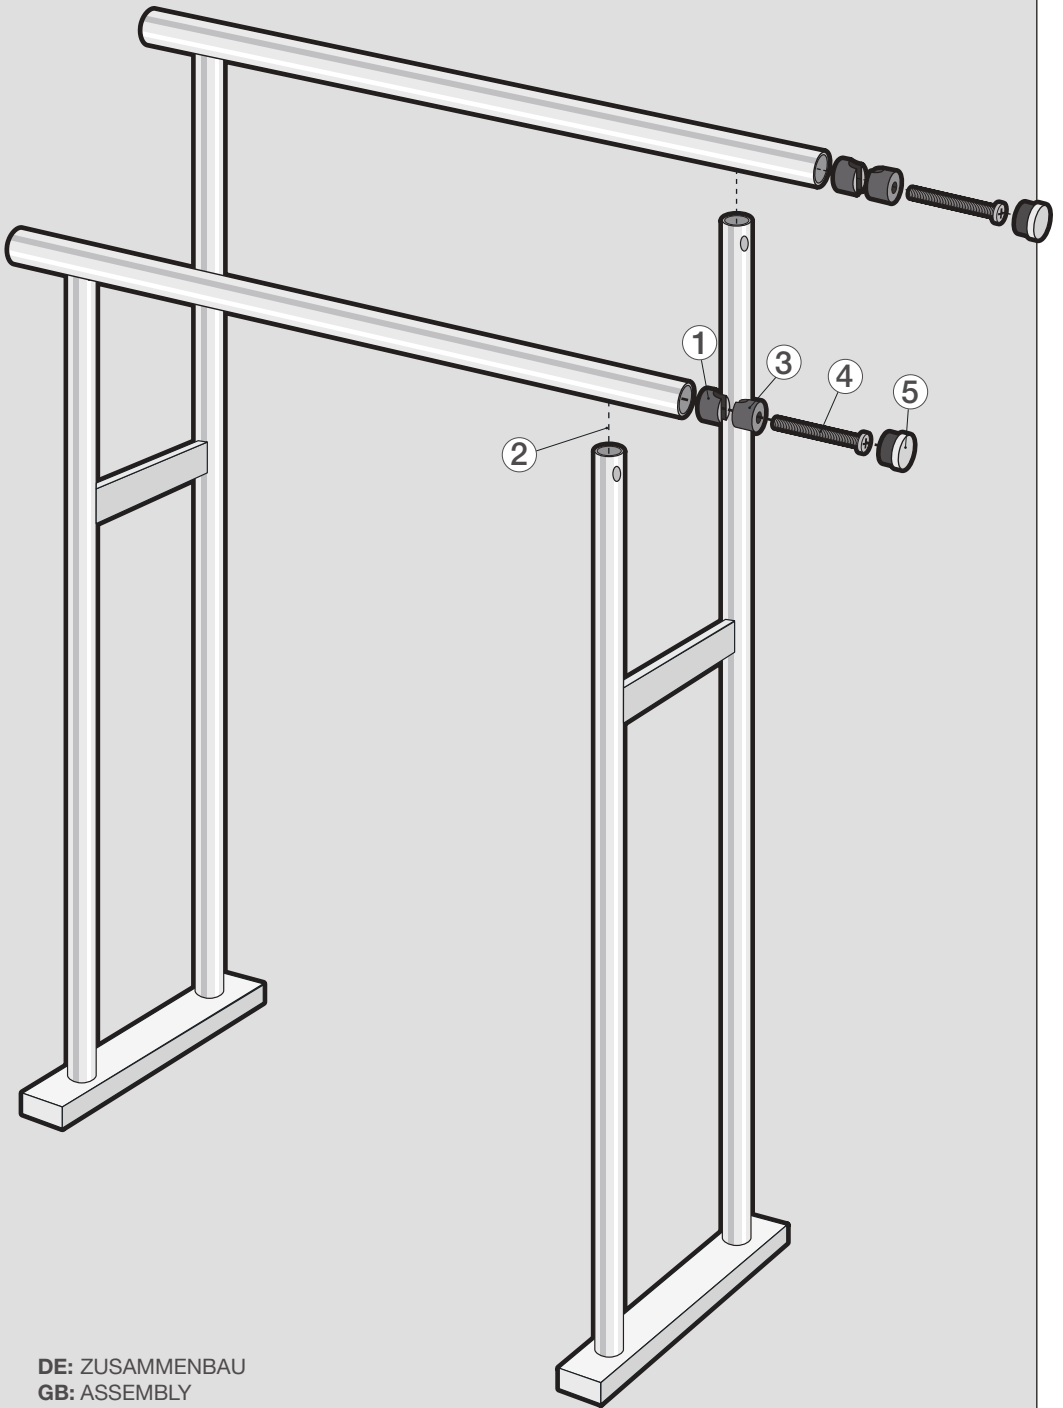

HANDTUCHSTÄNDER

TOWEL STAND

VALET PORTE-
SERVIETTES

SCALA

ITEM 40 087

ZACK[®]

DE: ZUSAMMENBAU
GB: ASSEMBLY
FR: ASSEMBLAGE